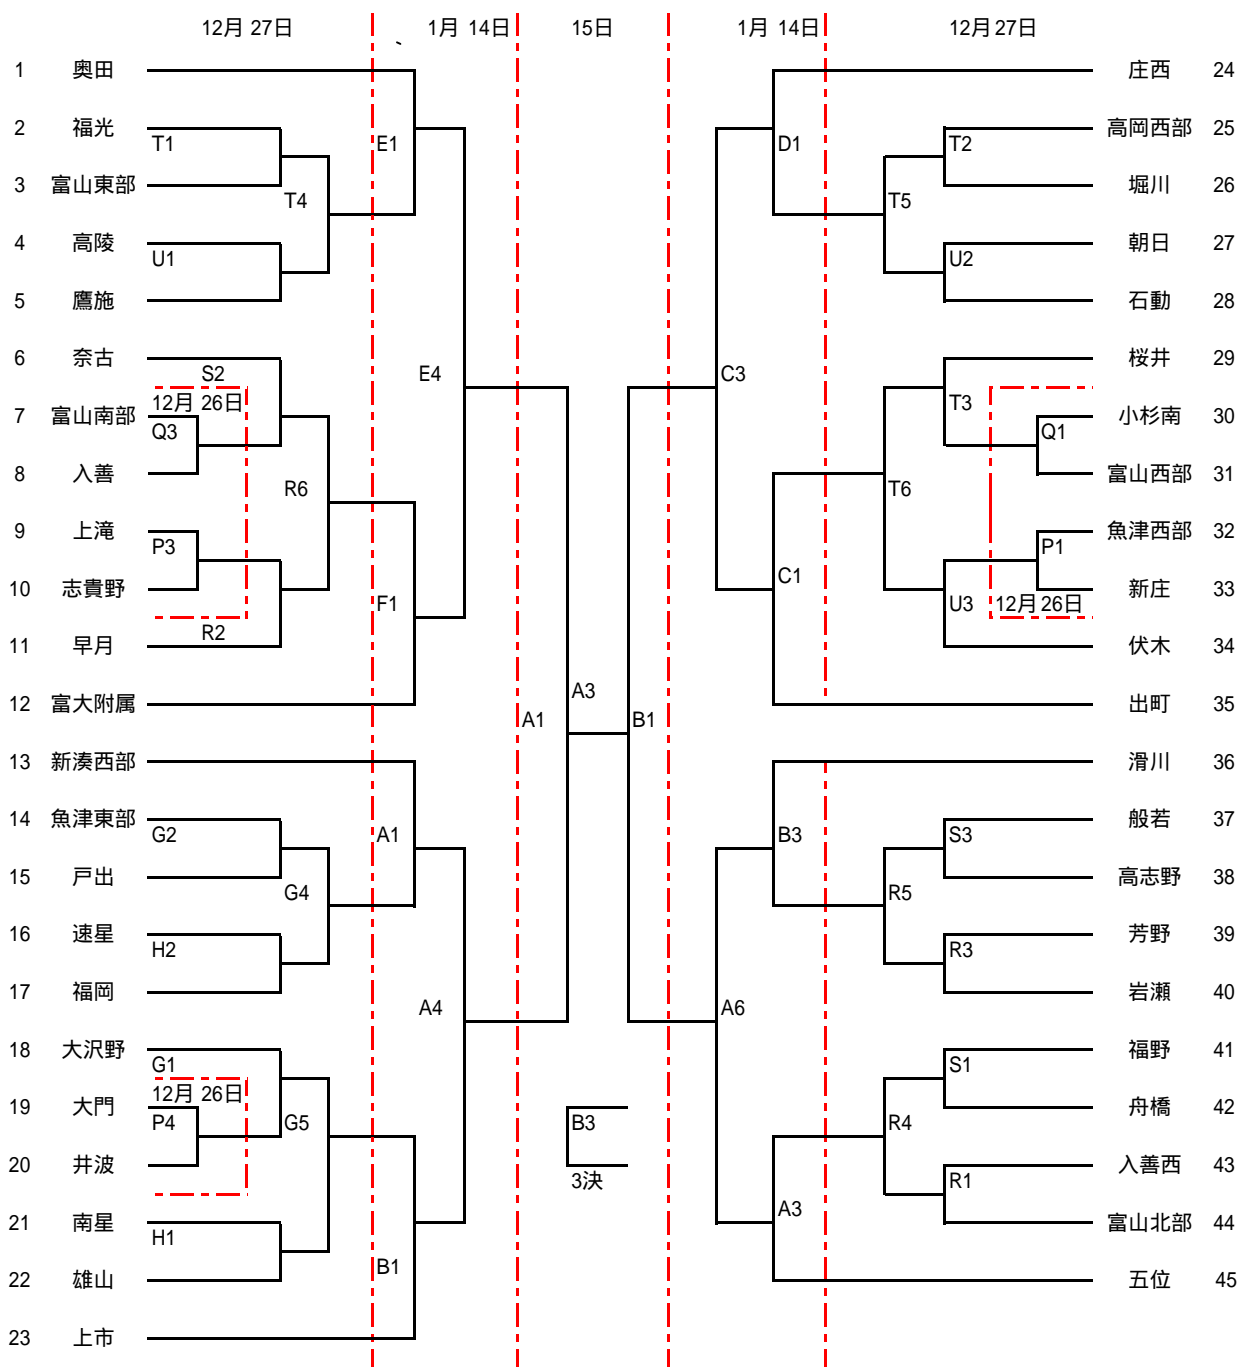

第4回 県協会 会長杯 富山県中学校バスケットボール大会 組み合わせ 男子

1月15日(日)	2000年体育館	A Bコート	1準決勝女子 10:00 ~	2準決勝男子 11:30 ~
			3女子決勝、3決 13:00 ~	4男子決勝、3決 14:30 ~
1月14日(土)	2000年体育館	A Bコート		
	砺波市立出町中学校体育館	C Dコート		
	滑川市立早月中学校体育館	E Fコート		
12月27日(火)	射水市大島町民体育館	G Hコート		
12月26日(月)	高岡市立高陵中学校体育館	N Oコート		
	滑川中学校体育館	J Kコート		
	大沢野小学校体育館	L Mコート		
	富山南部中学校体育館	P Qコート		

試合時間	
1	9:00 ~
2	10:20 ~
3	11:40 ~
4	13:00 ~
5	14:20 ~
6	15:40 ~

第4回 県協会 会長杯 富山県中学校バスケットボール大会 組み合わせ 女子

1月15日(日) 2000年体育館	A Bコート	1準決勝女子 10:00 ~	2準決勝男子 11:30 ~
1月14日(土) 2000年体育館	A Bコート	3女子決勝、3決 13:00 ~	4男子決勝、3決 14:30 ~
12月27日(火) 入善中学校体育館	R Sコート		
富山東部中学校体育館	T Uコート		
射水市大島町民体育館	G Hコート		
12月26日(月) 富山南部中学校体育館	P Qコート		

試合時間	
1	9:00 ~
2	10:20 ~
3	11:40 ~
4	13:00 ~
5	14:20 ~
6	15:40 ~