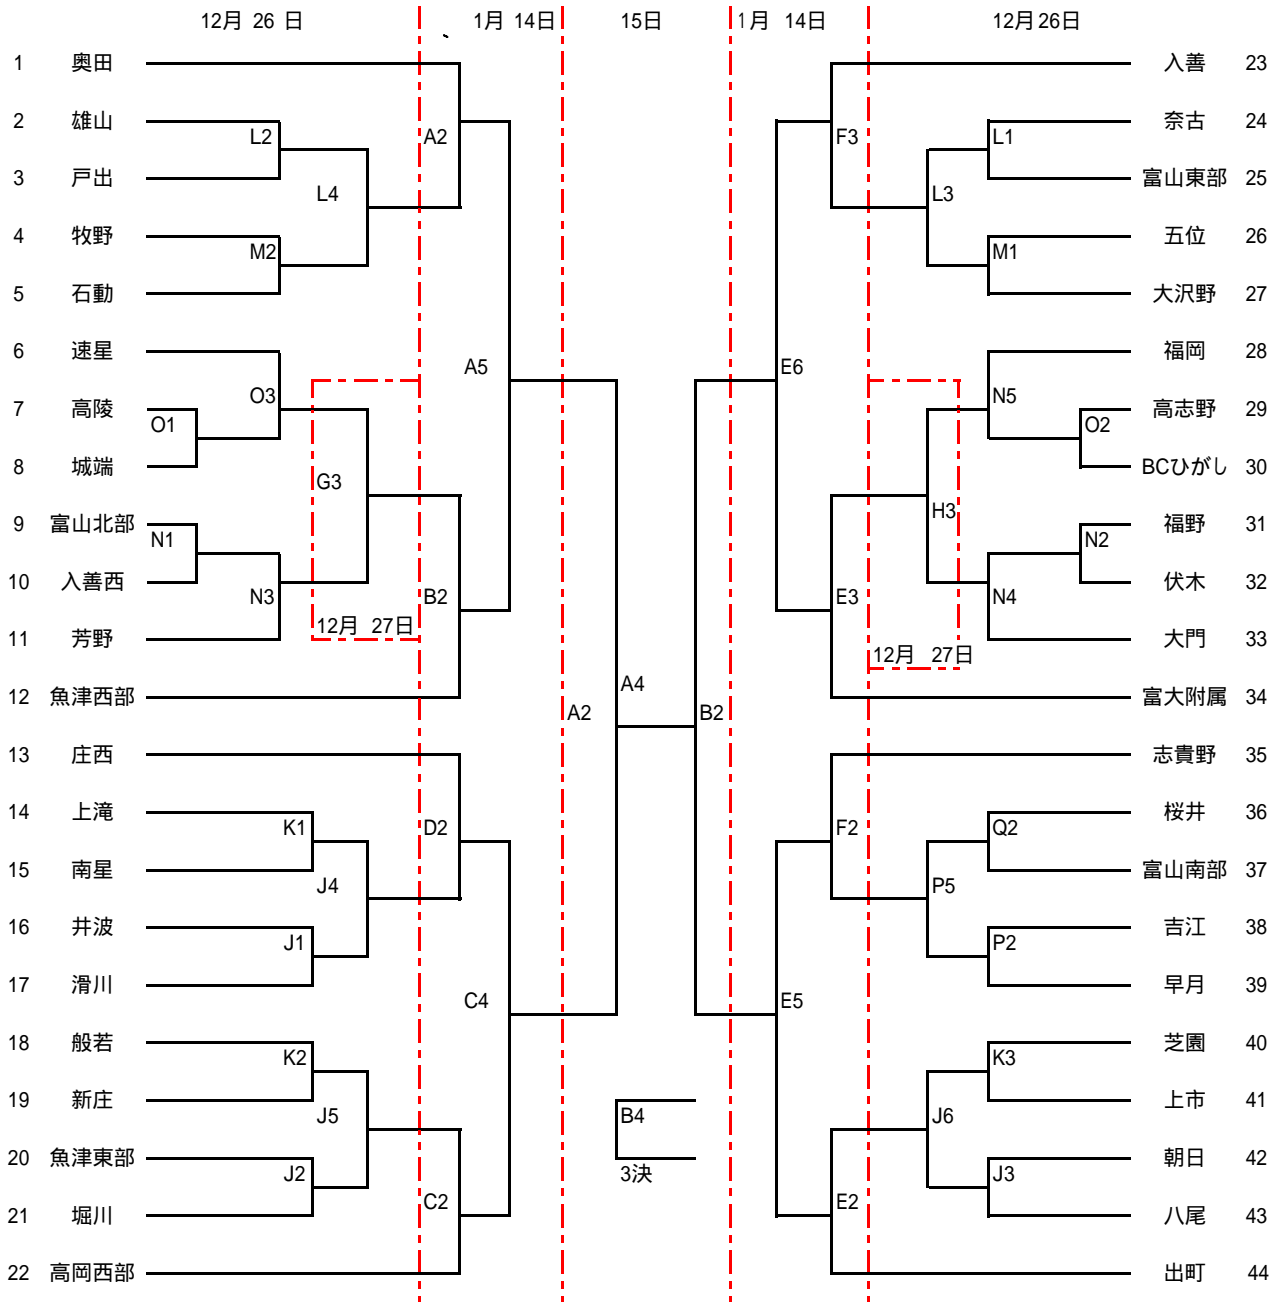

第4回 県協会 会長杯 富山県中学校バスケットボール大会 組み合わせ 男子

1月15日(日)	2000年体育館	A Bコート	1準決勝女子 10:00 ~	2準決勝男子 11:30 ~
			3女子決勝、3決 13:00 ~	4男子決勝、3決 14:30 ~
1月14日(土)	2000年体育館	A Bコート		
	砺波市立出町中学校体育館	C Dコート		
	滑川市立早月中学校体育館	E Fコート		
12月27日(火)	射水市大島町民体育館	G Hコート		
12月26日(月)	高岡市立高陵中学校体育館	N Oコート		
	滑川中学校体育館	J Kコート		
	大沢野小学校体育館	L Mコート		
	富山南部中学校体育館	P Qコート		

試合時間	
1	9:00 ~
2	10:20 ~
3	11:40 ~
4	13:00 ~
5	14:20 ~
6	15:40 ~

第4回 県協会 会長杯 富山県中学校バスケットボール大会 組み合わせ 女子

1月15日(日) 2000年体育館	A Bコート	1準決勝女子 10:00 ~	2準決勝男子 11:30 ~
1月14日(土) 2000年体育館	A Bコート	3女子決勝、3決 13:00 ~	4男子決勝、3決 14:30 ~
12月27日(火) 入善中学校体育館	R Sコート		
富山東部中学校体育館	T Uコート		
射水市大島町民体育館	G Hコート		
12月26日(月) 富山南部中学校体育館	P Qコート		

試合時間	
1	9:00 ~
2	10:20 ~
3	11:40 ~
4	13:00 ~
5	14:20 ~
6	15:40 ~