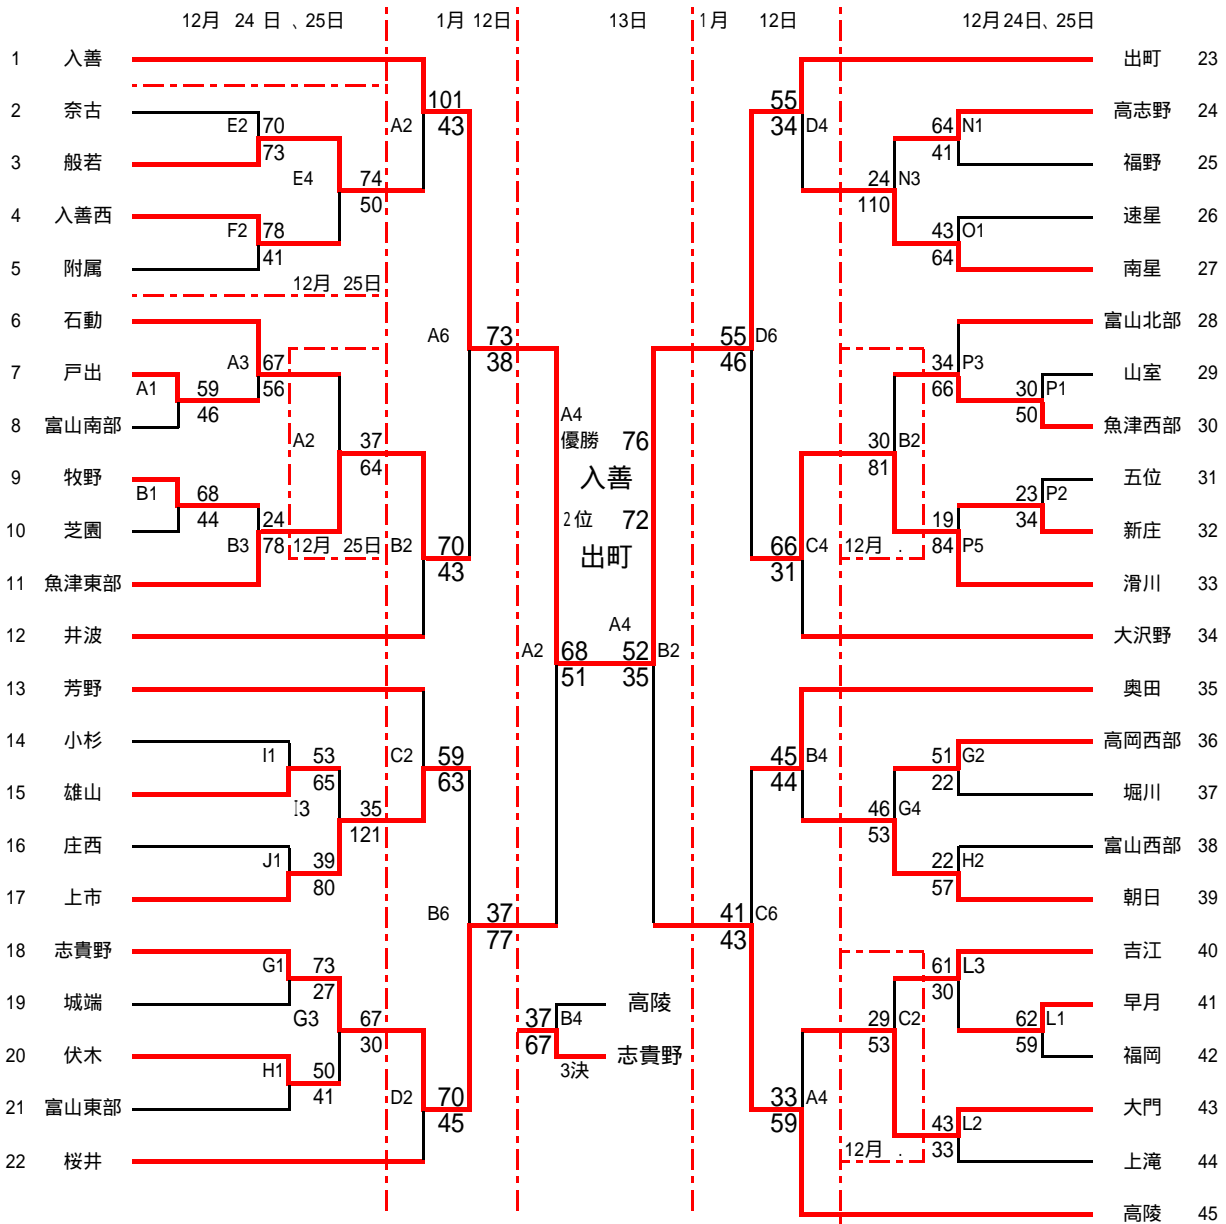

第6回 県協会 会長杯 富山県中学校バスケットボール大会 組み合わせ 男子

1月13日(日) 黒部市総合体育センター	A Bコート C Dコート	1準決勝女子 9:00 ~ 3女子決勝、3決 11:40 ~	2準決勝男子 10:20 ~ 4男子決勝、3決 13:00 ~
1月12日(土) 黒部市総合体育センター	A Bコート C Dコート		
12月25日(火) 黒部市総合体育センター	A Bコート C Dコート E Fコート		
12月24日(月) 黒部市総合体育センター	A Bコート C Dコート G Hコート I J Kコート L Mコート N Oコート P Qコート		
竹平記念体育館	G Hコート		
小杉総合体育センター	I J Kコート		
吉江中学校体育館	L Mコート		
福野体育館	N Oコート		
滑川市総合体育センター	P Qコート		

試合時間	
1	9:00 ~
2	10:20 ~
3	11:40 ~
4	13:00 ~
5	14:20 ~
6	15:40 ~

第6回 県協会 会長杯 富山県中学校バスケットボール大会 組み合わせ 女子

1月13日(日) 黒部市総合体育センター	A Bコート C Dコート	1準決勝女子 9:00 ~ 3女子決勝、3決 11:40 ~	2準決勝男子 10:20 ~ 4男子決勝、3決 13:00 ~
1月12日(土) 黒部市総合体育センター	A Bコート C Dコート		
12月25日(火) 黒部市総合体育センター	A Bコート C Dコート		
婦中体育館	E Fコート		
12月24日(月) 黒部市総合体育センター	A Bコート C Dコート		
竹平記念体育館	G Hコート		
小杉総合体育センター	I J Kコート		
吉江中学校体育館	L Mコート		
福野体育館	N Oコート		
滑川市総合体育センター	P Qコート		

試合時間	
1	9:00 ~
2	10:20 ~
3	11:40 ~
4	13:00 ~
5	14:20 ~
6	15:40 ~