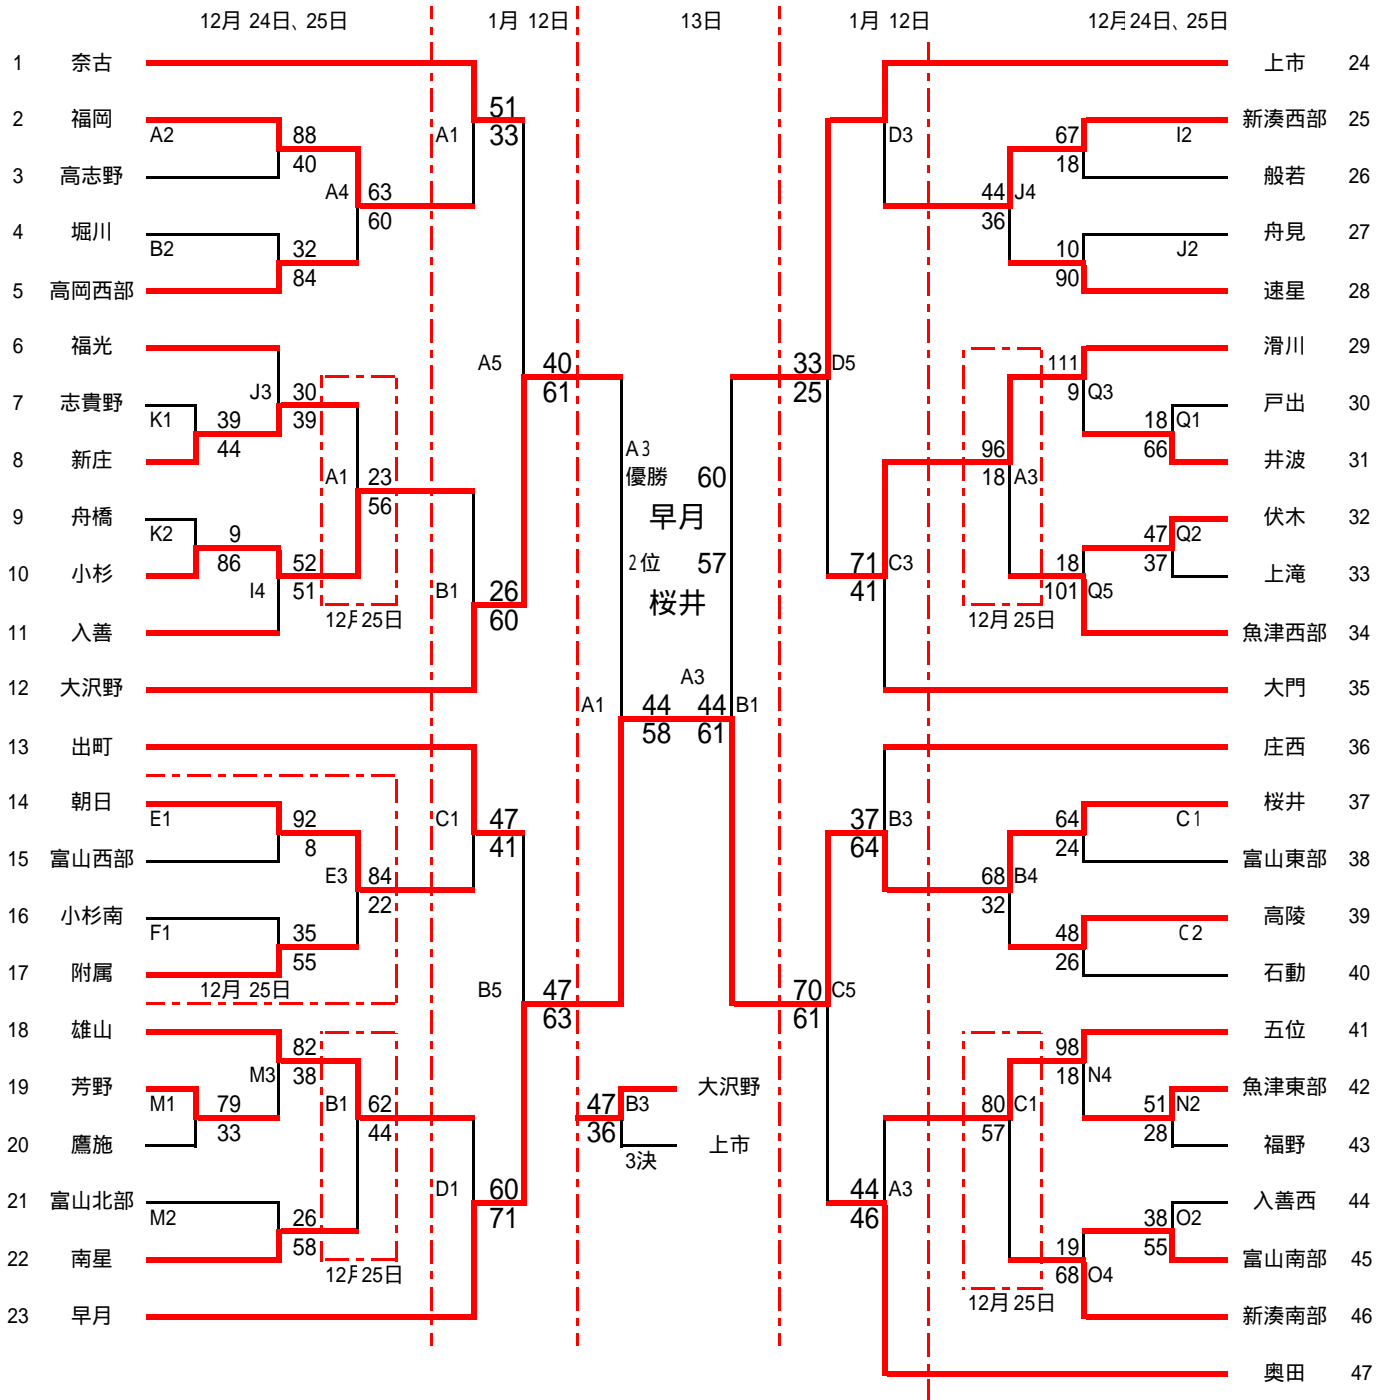

第6回 県協会 会長杯 富山県中学校バスケットボール大会 組み合わせ 男子

1月13日(日) 黒部市総合体育センター	A Bコート C Dコート	1準決勝女子 9:00 ~ 3女子決勝、3決 11:40 ~	2準決勝男子 10:20 ~ 4男子決勝、3決 13:00 ~
1月12日(土) 黒部市総合体育センター	A Bコート C Dコート		
12月25日(火) 黒部市総合体育センター	A Bコート C Dコート E Fコート		
12月24日(月) 黒部市総合体育センター	A Bコート C Dコート G Hコート I J Kコート L Mコート N Oコート P Qコート		
竹平記念体育館	G Hコート		
小杉総合体育センター	I J Kコート		
吉江中学校体育館	L Mコート		
福野体育館	N Oコート		
滑川市総合体育センター	P Qコート		

試合時間	
1	9:00 ~
2	10:20 ~
3	11:40 ~
4	13:00 ~
5	14:20 ~
6	15:40 ~

第6回 県協会 会長杯 富山県中学校バスケットボール大会 組み合わせ 女子

1月13日(日) 黒部市総合体育センター	A Bコート C Dコート	1準決勝女子 9:00 ~ 3女子決勝、3決 11:40 ~	2準決勝男子 10:20 ~ 4男子決勝、3決 13:00 ~
1月12日(土) 黒部市総合体育センター	A Bコート C Dコート		
12月25日(火) 黒部市総合体育センター	A Bコート C Dコート		
婦中体育館	E Fコート		
12月24日(月) 黒部市総合体育センター	A Bコート C Dコート		
竹平記念体育館	G Hコート		
小杉総合体育センター	I J Kコート		
吉江中学校体育館	L Mコート		
福野体育館	N Oコート		
滑川市総合体育センター	P Qコート		

試合時間	
1	9:00 ~
2	10:20 ~
3	11:40 ~
4	13:00 ~
5	14:20 ~
6	15:40 ~