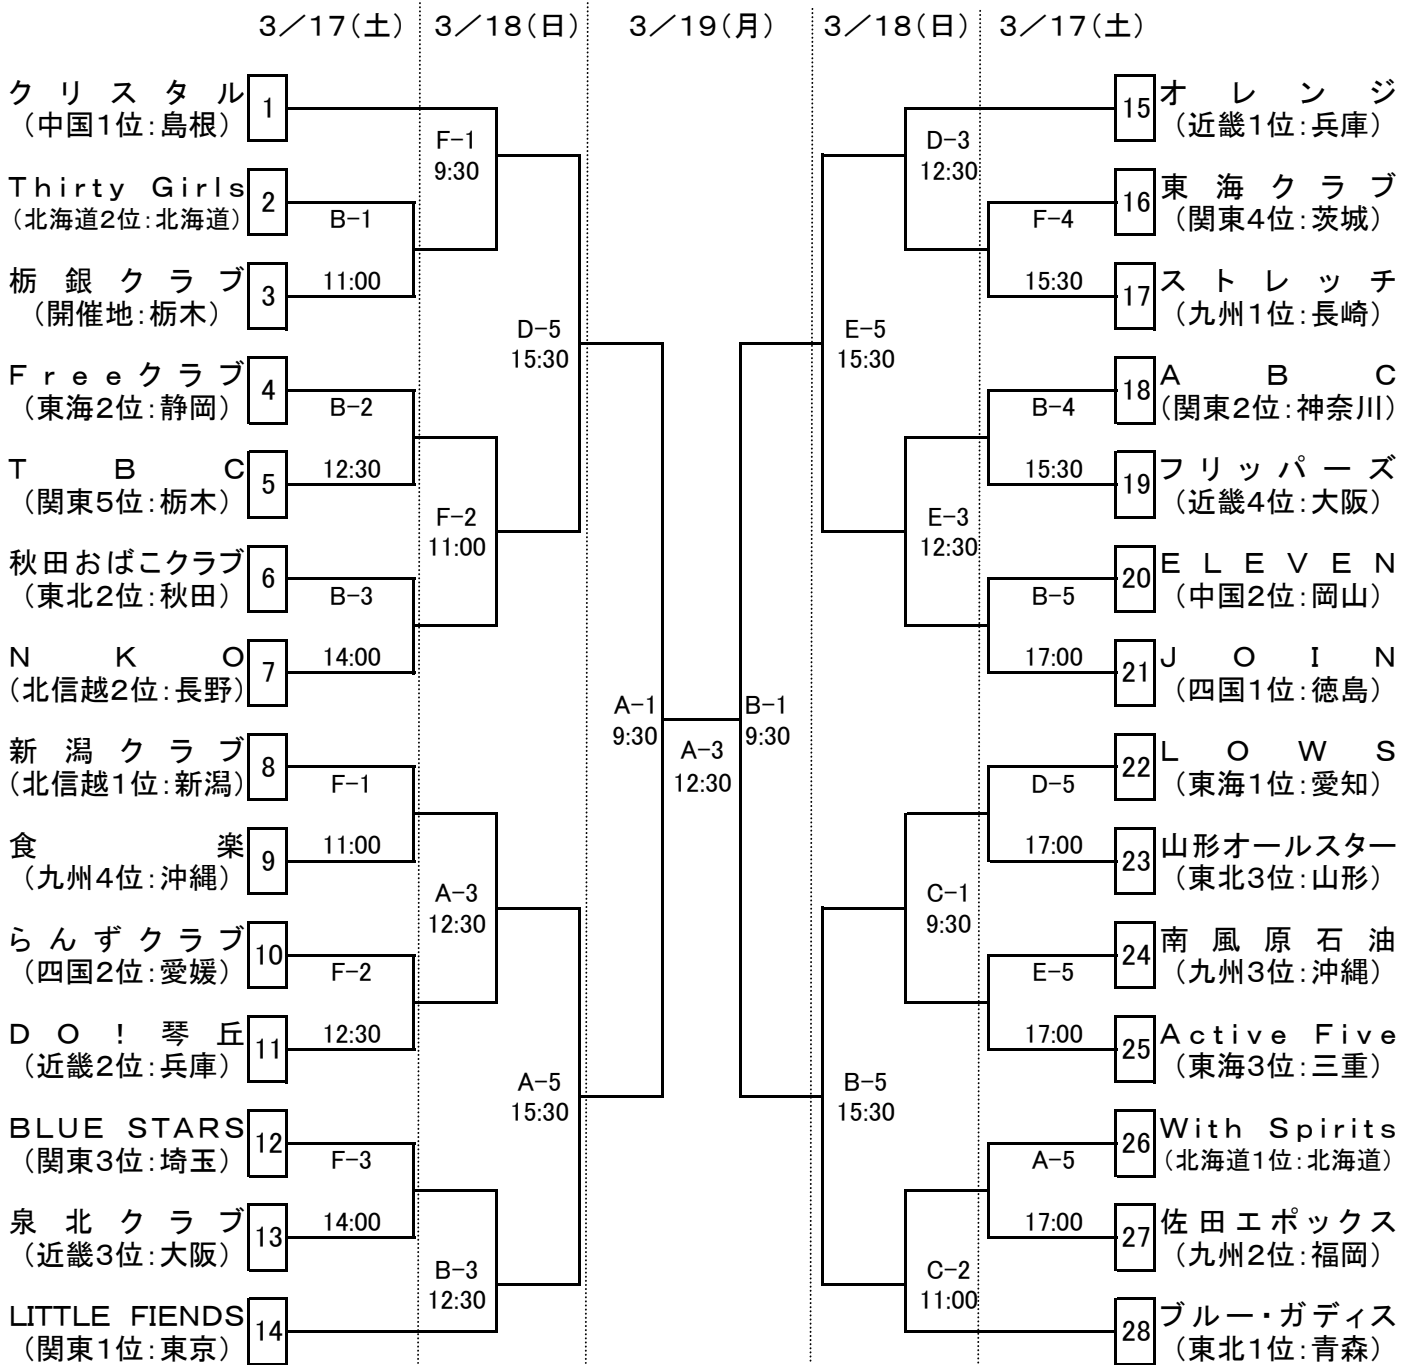

第33回 全日本クラブバスケットボール選手権大会 栃木大会 男子組合せ

会 場
 A.B.C=宇都宮市体育館 D.E.F=清原体育館

第33回 全日本クラブバスケットボール選手権大会 栃木大会 女子組合せ

会 場
 A.B.C=宇都宮市体育館 D.E.F=清原体育館