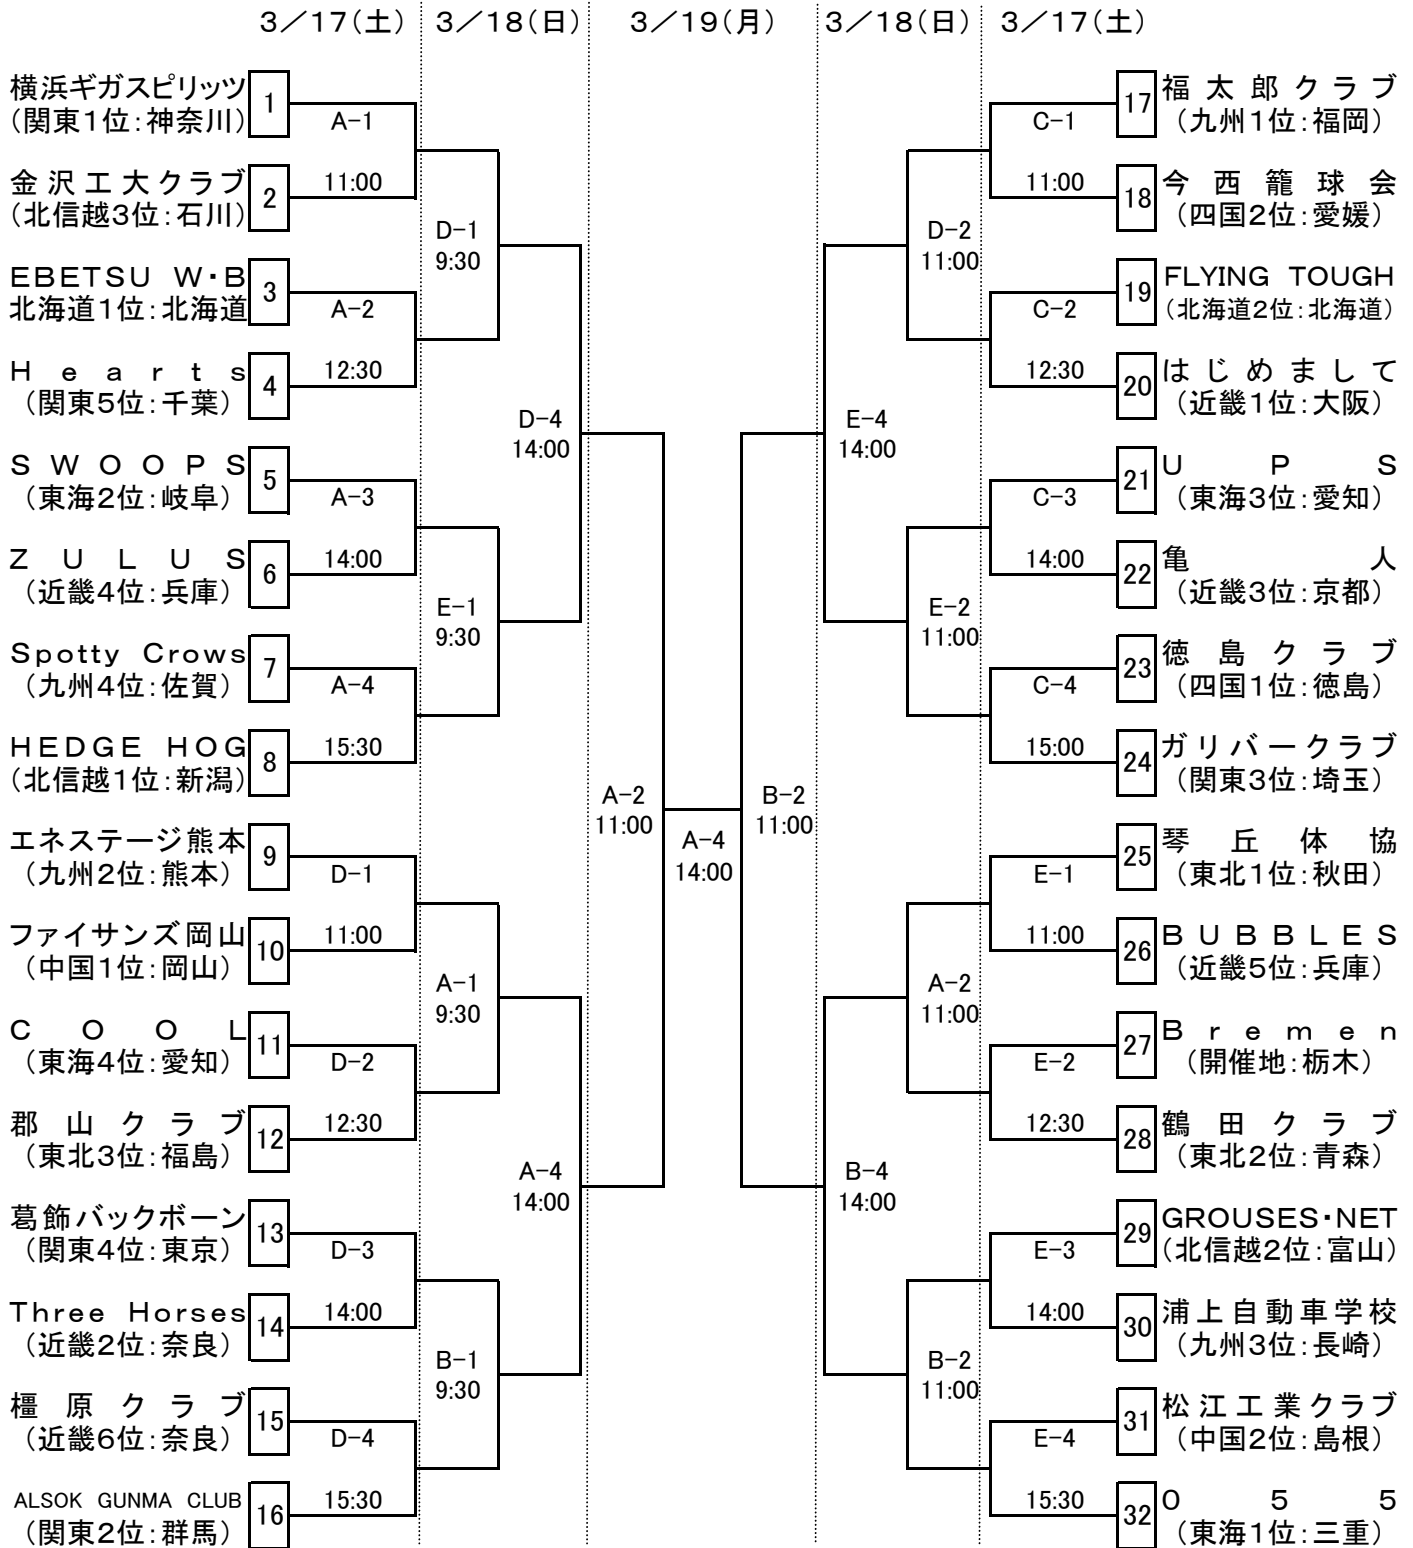

第33回 全日本クラブバスケットボール選手権大会 栃木大会 男子組合せ

会 場
 A.B.C=宇都宮市体育館 D.E.F=清原体育館

第33回 全日本クラブバスケットボール選手権大会 栃木大会 女子組合せ

会 場
 A.B.C=宇都宮市体育館 D.E.F=清原体育館