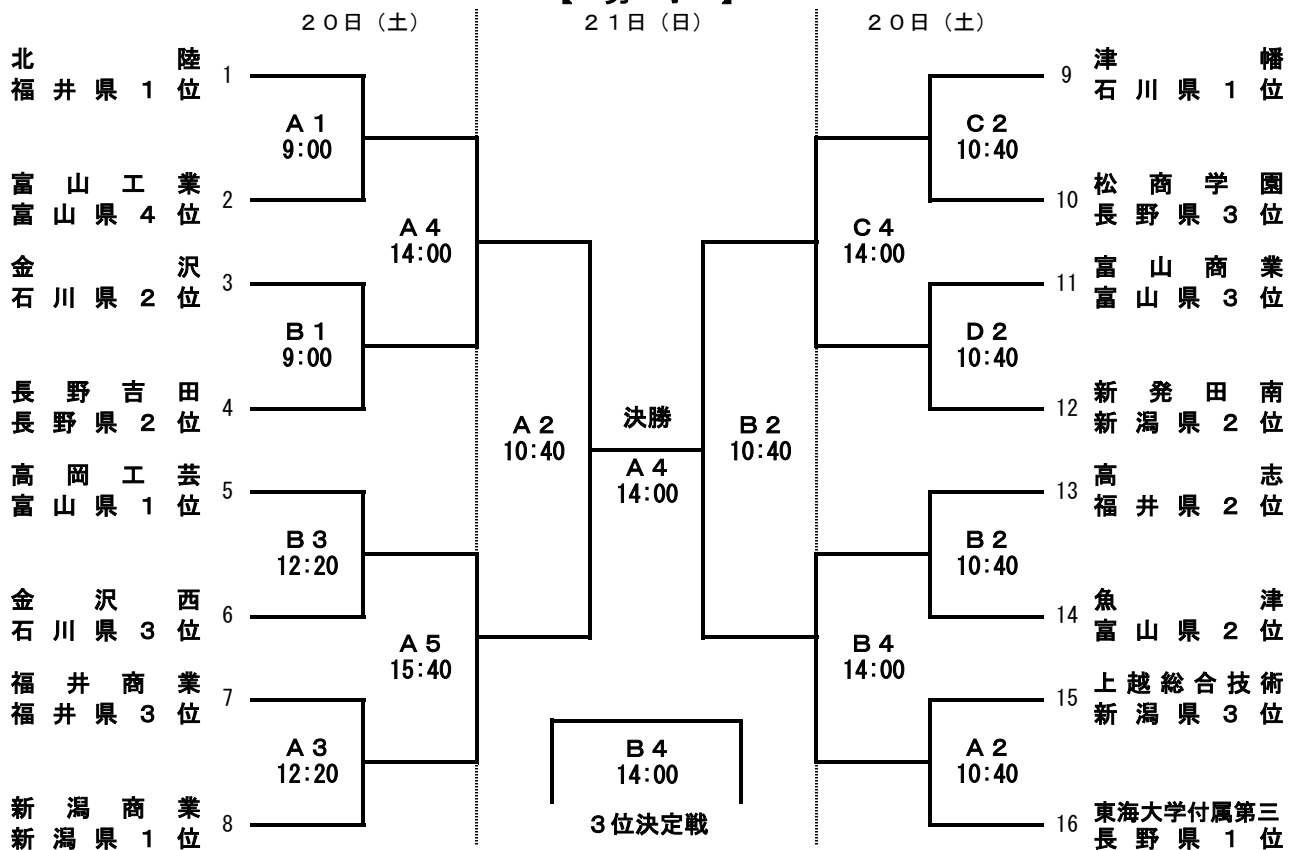

第48回北信越高校選手権大会

組み合わせ

【男子】