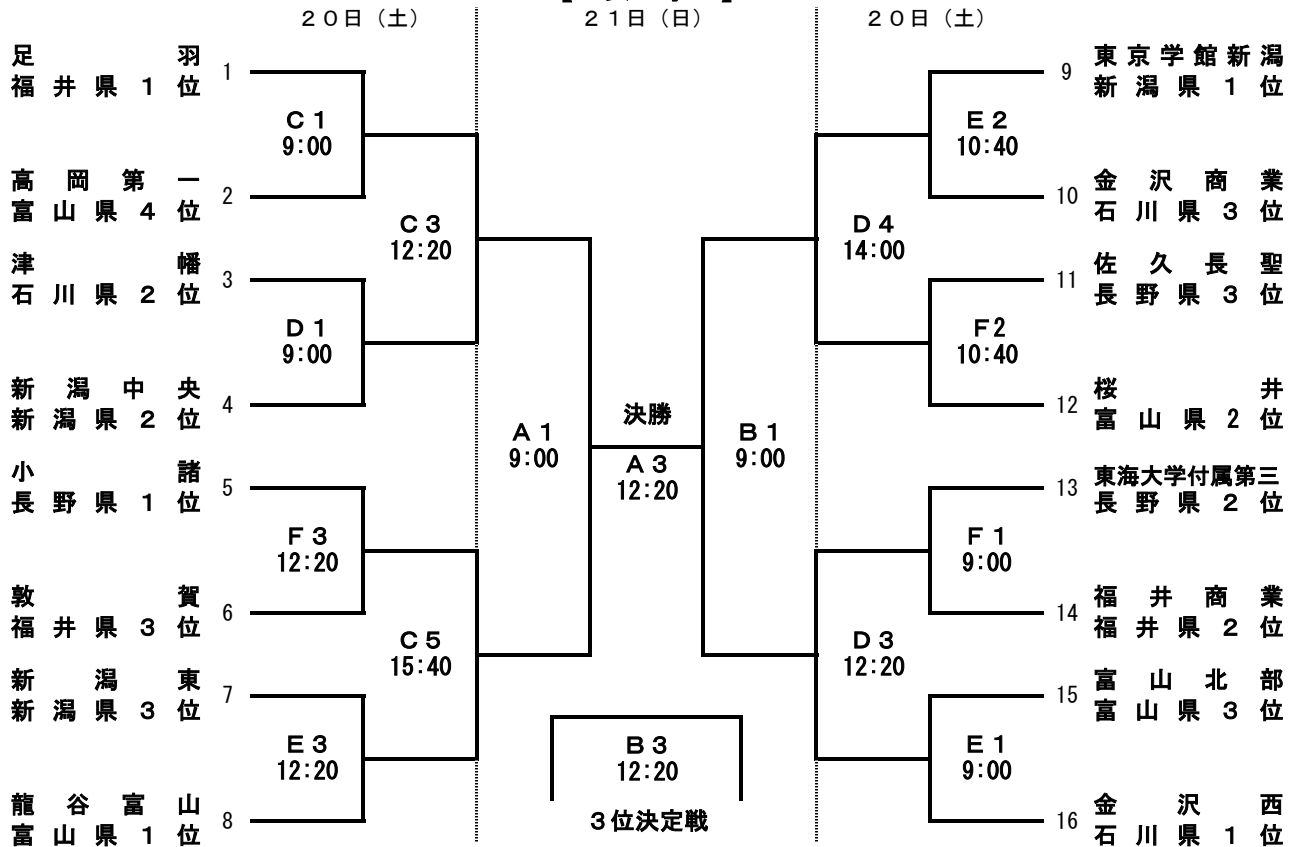

【女子】

A・Bコート：富山県総合体育センター大アリーナ
C・Dコート：富山市総合体育館第1アリーナ
E・Fコート：富山市総合体育館第2アリーナ