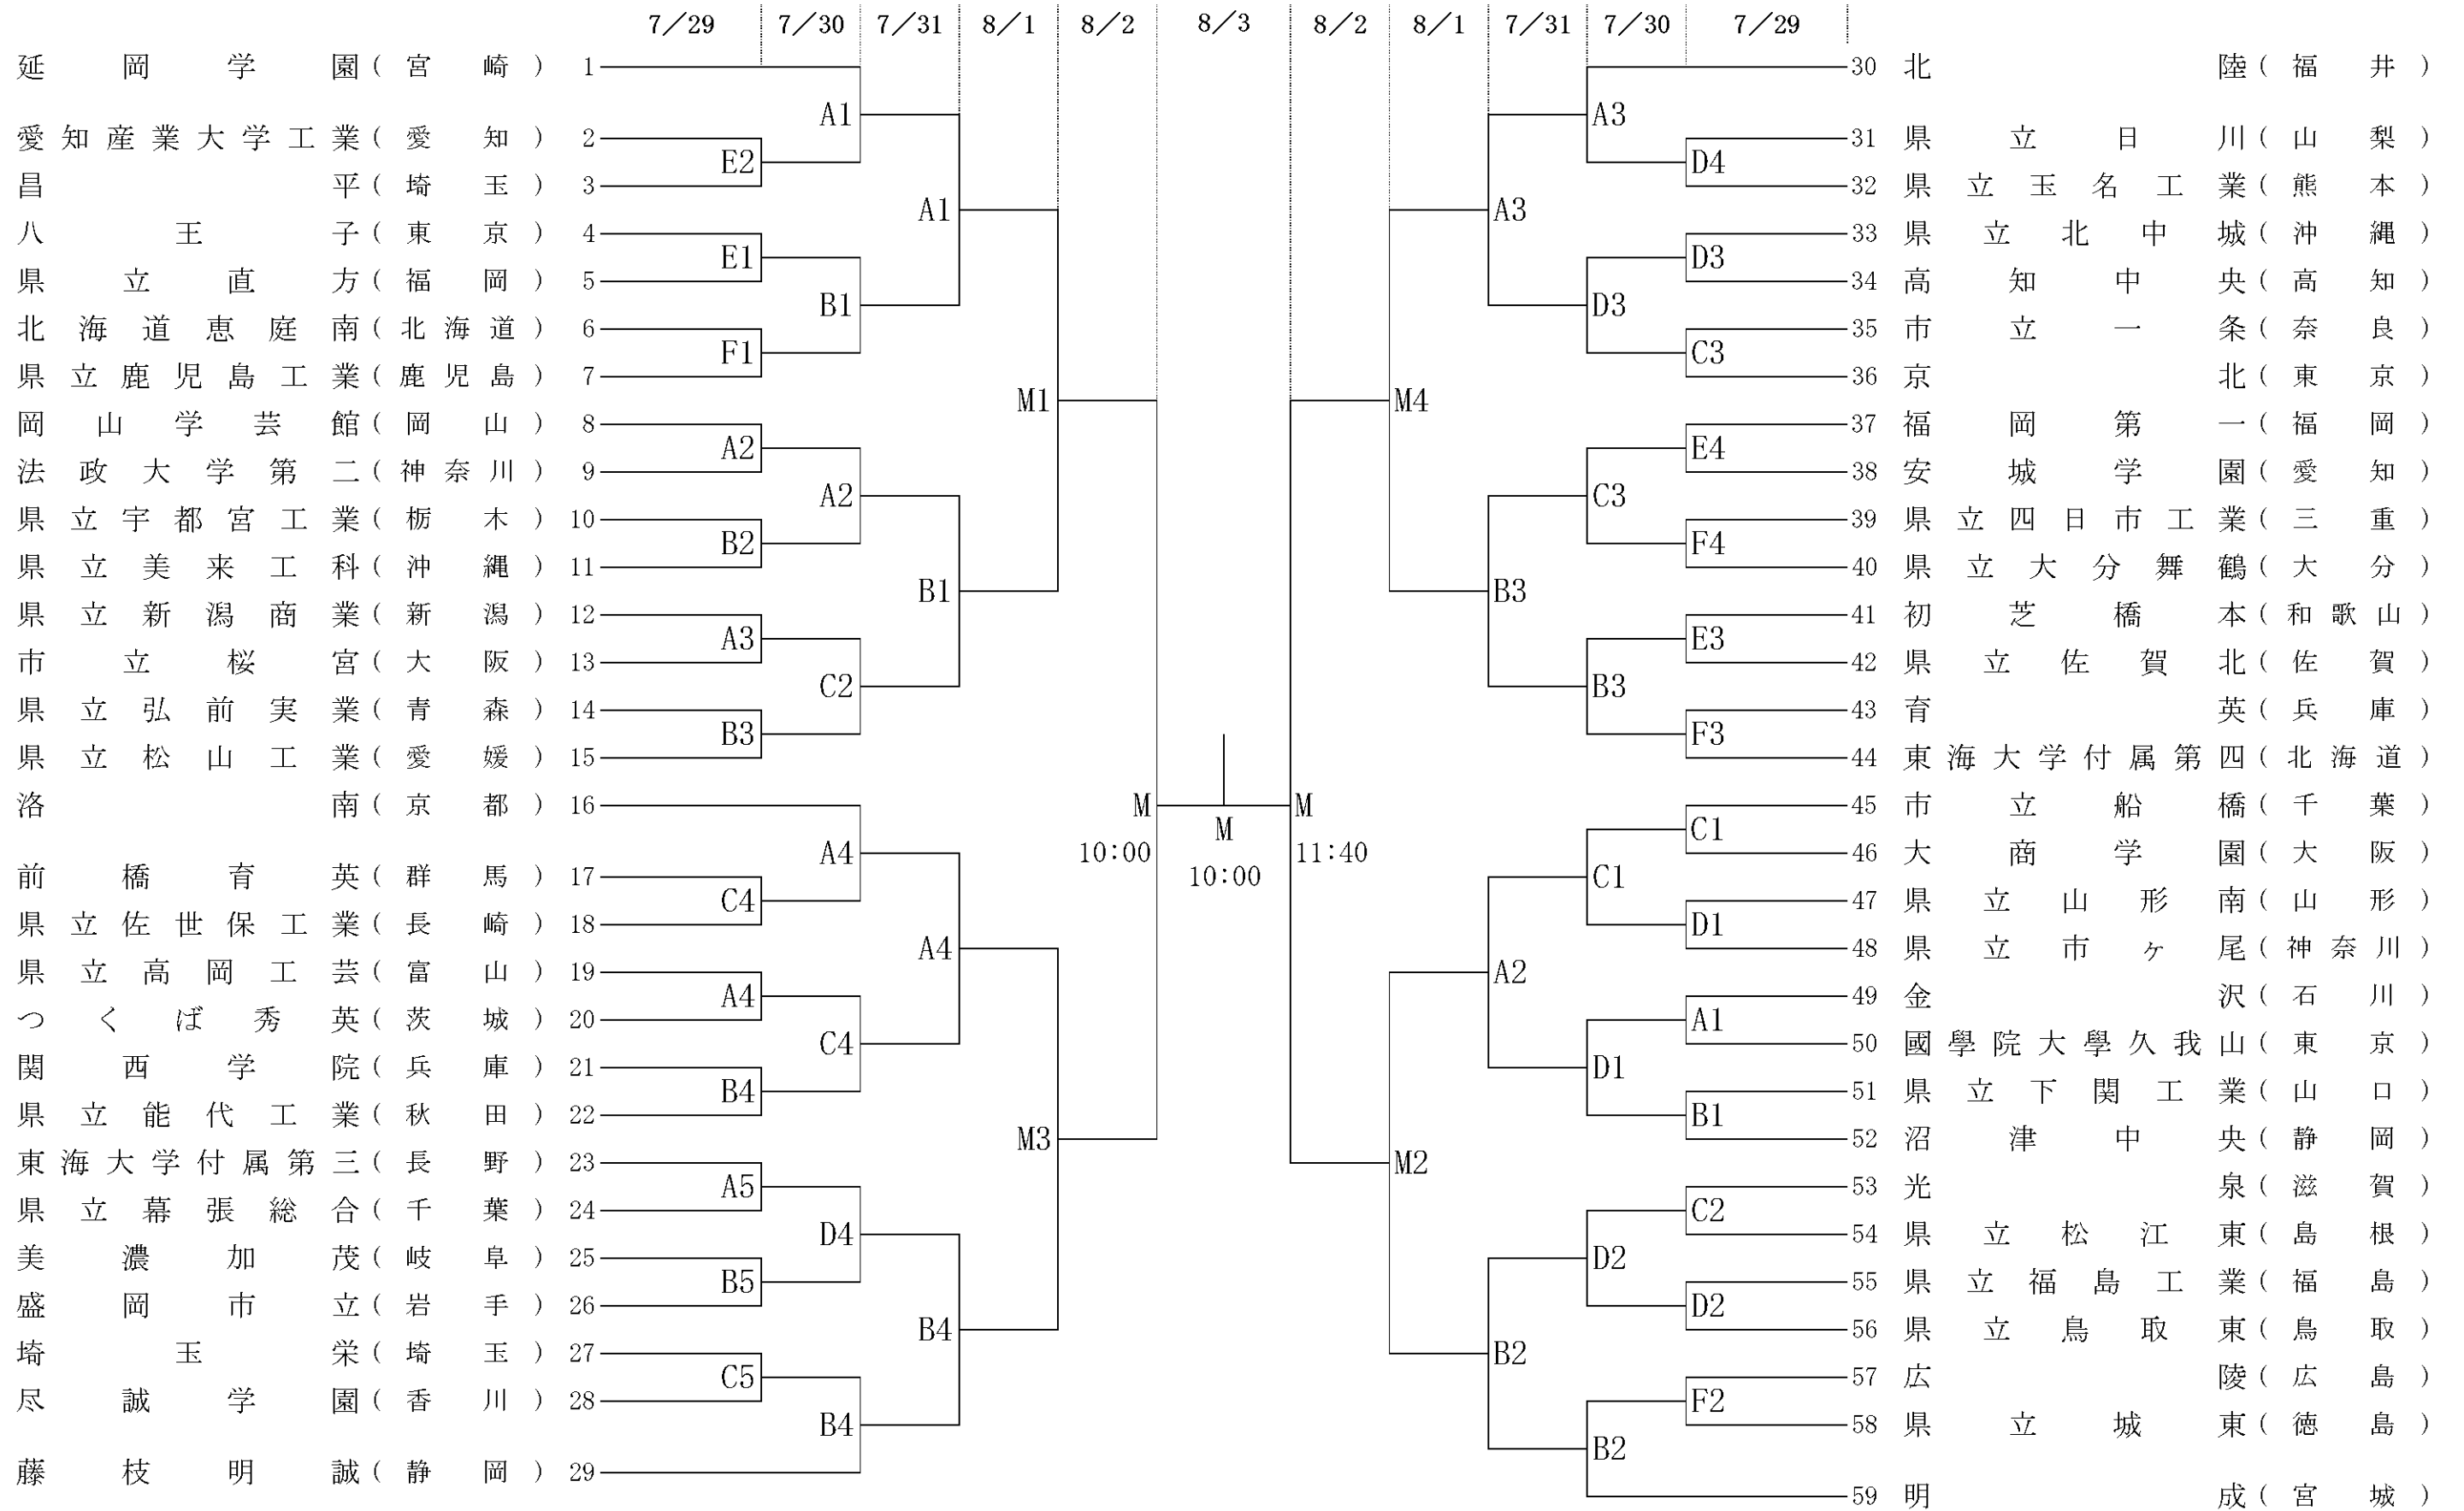

男子

平成22年度全国高等学校総合体育大会

第63回全国高等学校バスケットボール選手権大会

試合会場

A・B・M	沖繩市体育館
C	中城村民体育館
D	沖繩市立美東中学校
E	県立美里高等学校
F	県立北谷高等学校

試合開始時間

	第1試合	第2試合	第3試合	第4試合	第5試合
7月29日(木)	9:30~	11:10~	12:50~	14:30~	16:10~
7月30日(金)~8月1日(日)	10:00~	11:40~	13:20~	15:00~	
8月2日(月)	10:00~	11:40~			
8月3日(火)	10:00~				

女子

平成22年度全国高等学校総合体育大会

第63回全国高等学校バスケットボール選手権大会

試合会場

G・H・N	西原町民体育館
I	南城市玉城総合体育館
J	南風原町立南星中学校
K	県立西原高等学校
L	県立南風原高等学校

試合開始時間

	第1試合	第2試合	第3試合	第4試合	第5試合
7月29日(木)	9:30~	11:10~	12:50~	14:30~	16:10~
7月30日(金) ~8月1日(日)	10:00~	11:40~	13:20~	15:00~	
8月2日(月)	13:20~	15:00~			
8月3日(火)	15:00~				