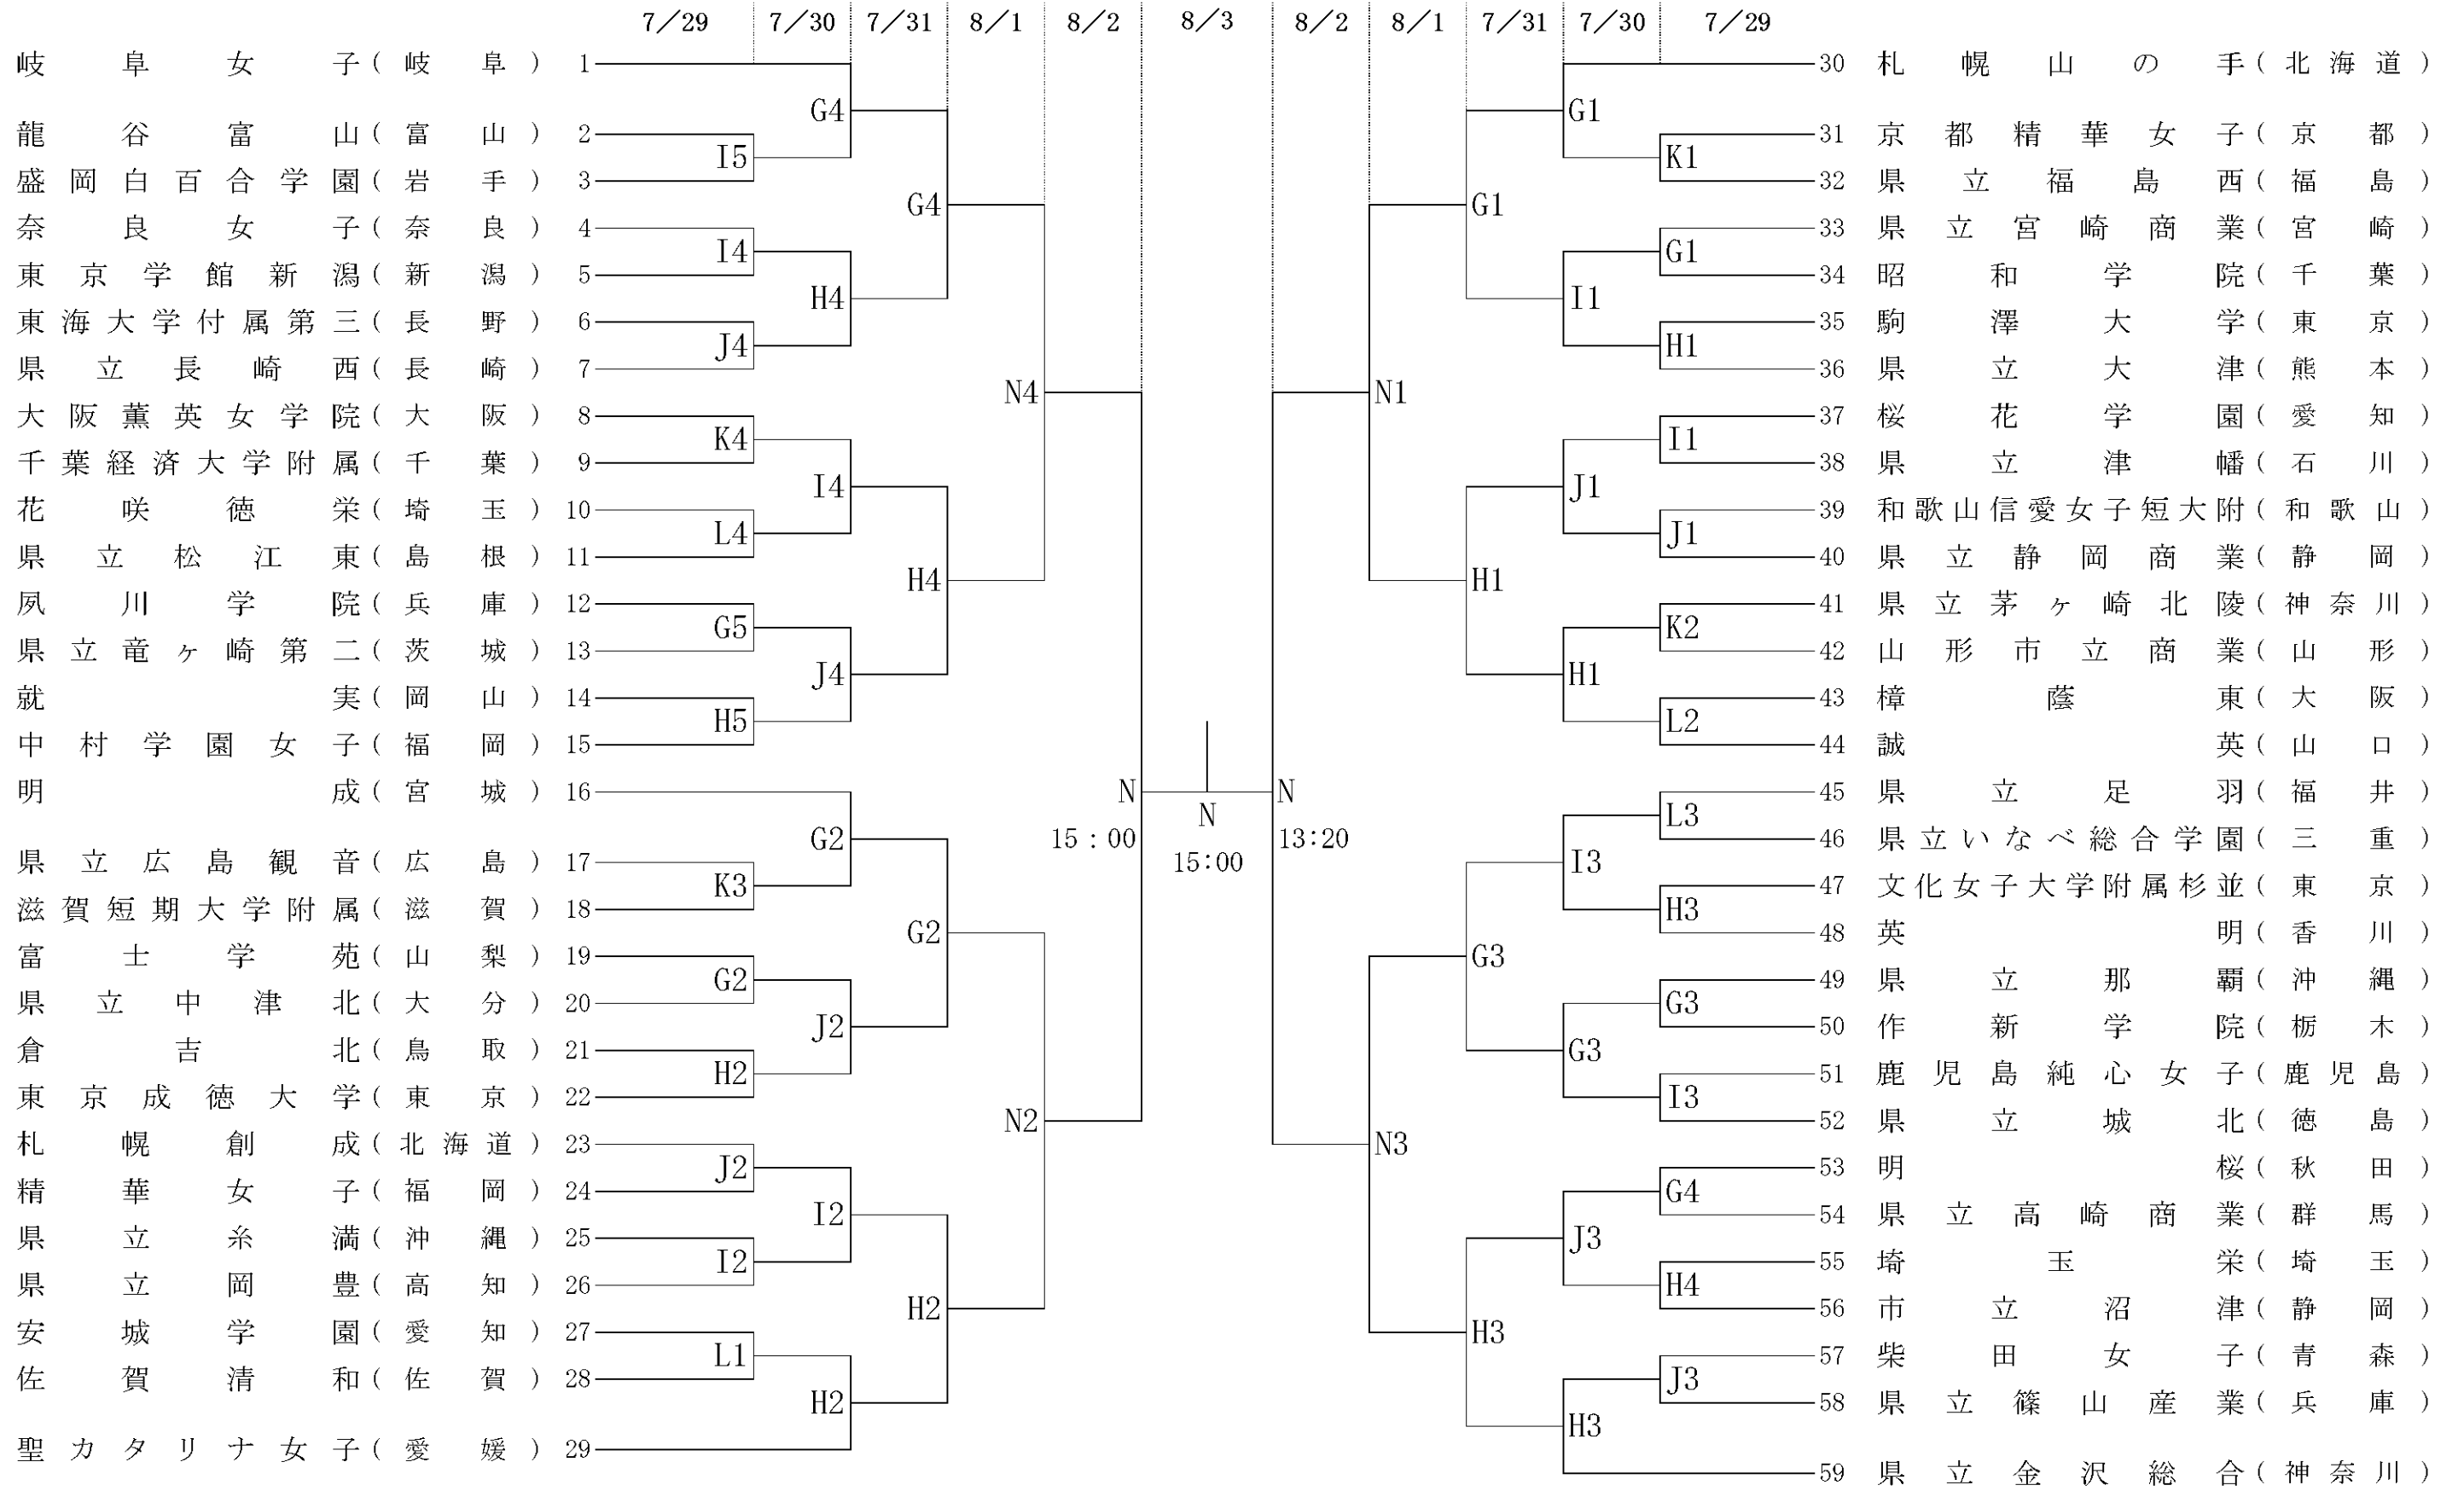

男子

平成22年度全国高等学校総合体育大会

第63回全国高等学校バスケットボール選手権大会

試合会場

A・B・M	沖繩市体育館
C	中城村民体育館
D	沖繩市立美東中学校
E	県立美里高等学校
F	県立北谷高等学校

試合開始時間

	第1試合	第2試合	第3試合	第4試合	第5試合
7月29日(木)	9:30~	11:10~	12:50~	14:30~	16:10~
7月30日(金)~8月1日(日)	10:00~	11:40~	13:20~	15:00~	
8月2日(月)	10:00~	11:40~			
8月3日(火)	10:00~				

女子

平成22年度全国高等学校総合体育大会

第63回全国高等学校バスケットボール選手権大会

試合会場

G・H・N	西原町民体育館
I	南城市玉城総合体育館
J	南風原町立南星中学校
K	県立西原高等学校
L	県立南風原高等学校

試合開始時間

	第1試合	第2試合	第3試合	第4試合	第5試合
7月29日(木)	9:30~	11:10~	12:50~	14:30~	16:10~
7月30日(金) ~8月1日(日)	10:00~	11:40~	13:20~	15:00~	
8月2日(月)	13:20~	15:00~			
8月3日(火)	15:00~				