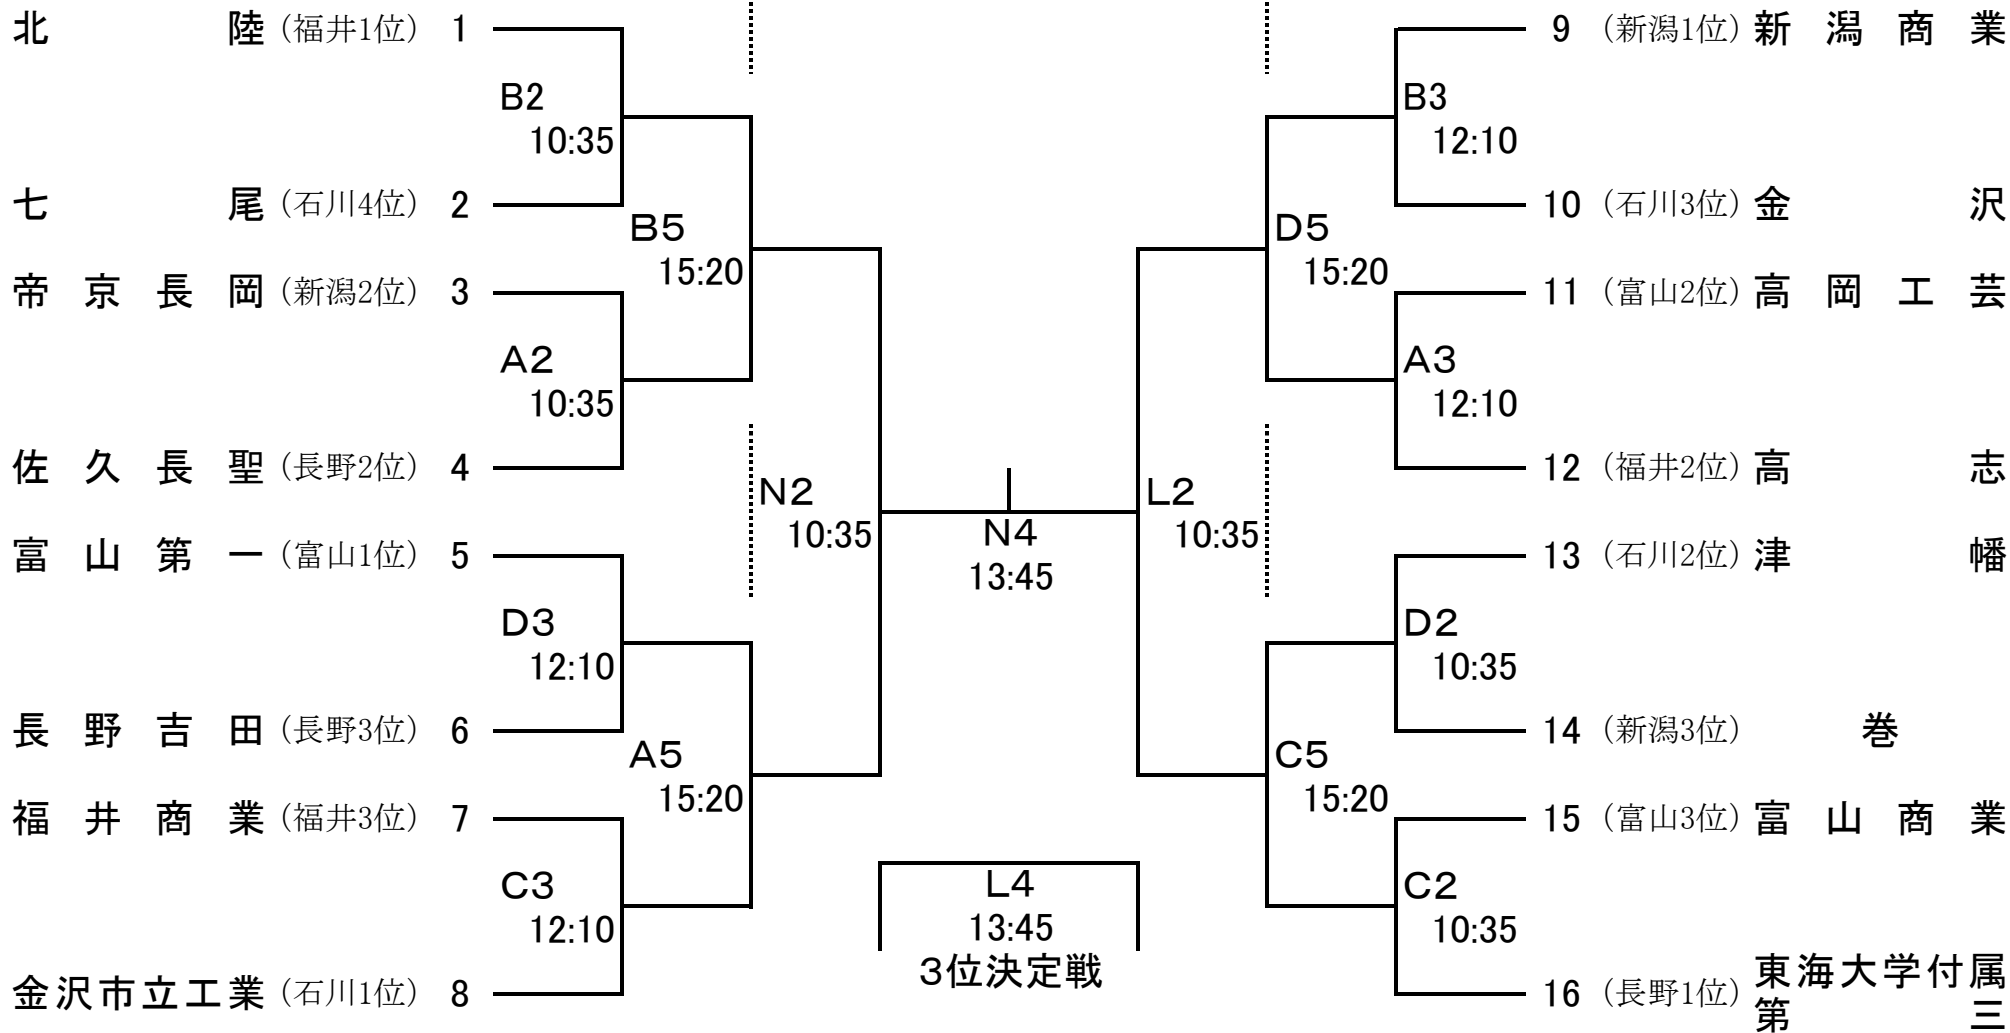

平成24年度北信越高等学校総合体育大会 バスケットボール競技

組 み 合 わ せ

【 男 子 】

6月16日(土)

6月17日(日)

6月16日(土)

ABCDLN
EF

いしかわ総合スポーツセンター
いしかわ総合スポーツセンター

メインアリーナ
サブアリーナ

平成24年度北信越高等学校総合体育大会 バスケットボール競技

【女子】

6月16日(土)

6月17日(日)

6月16日(土)

ABCDLN
EF

いしかわ総合スポーツセンター
いしかわ総合スポーツセンター

メインアリーナ
サブアリーナ