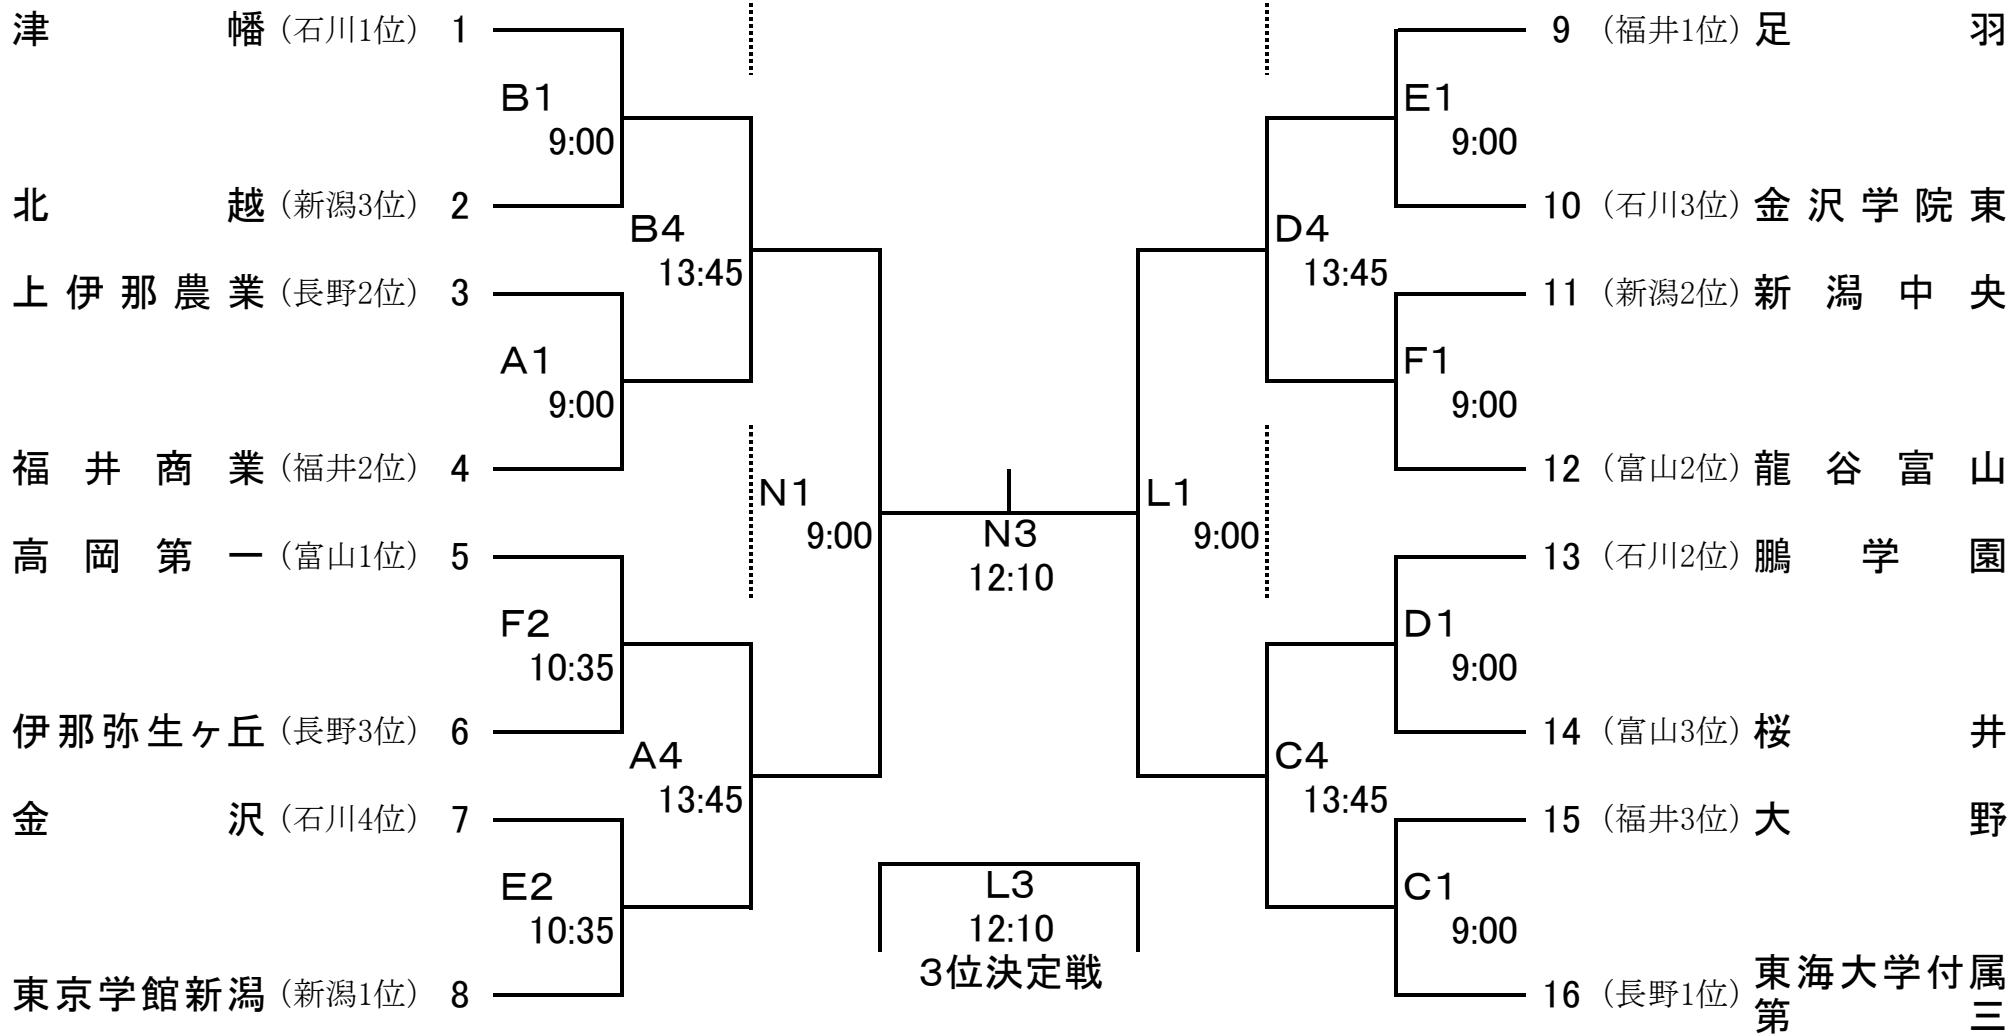

平成24年度北信越高等学校総合体育大会 バスケットボール競技

組 み 合 わ せ

【 男 子 】

6月16日(土)

6月17日(日)

6月16日(土)

ABCDLN
EF

いしかわ総合スポーツセンター
いしかわ総合スポーツセンター

メインアリーナ
サブアリーナ

平成24年度北信越高等学校総合体育大会 バスケットボール競技

【女子】

6月16日(土)

6月17日(日)

6月16日(土)

ABCDLN
EF

いしかわ総合スポーツセンター
いしかわ総合スポーツセンター

メインアリーナ
サブアリーナ