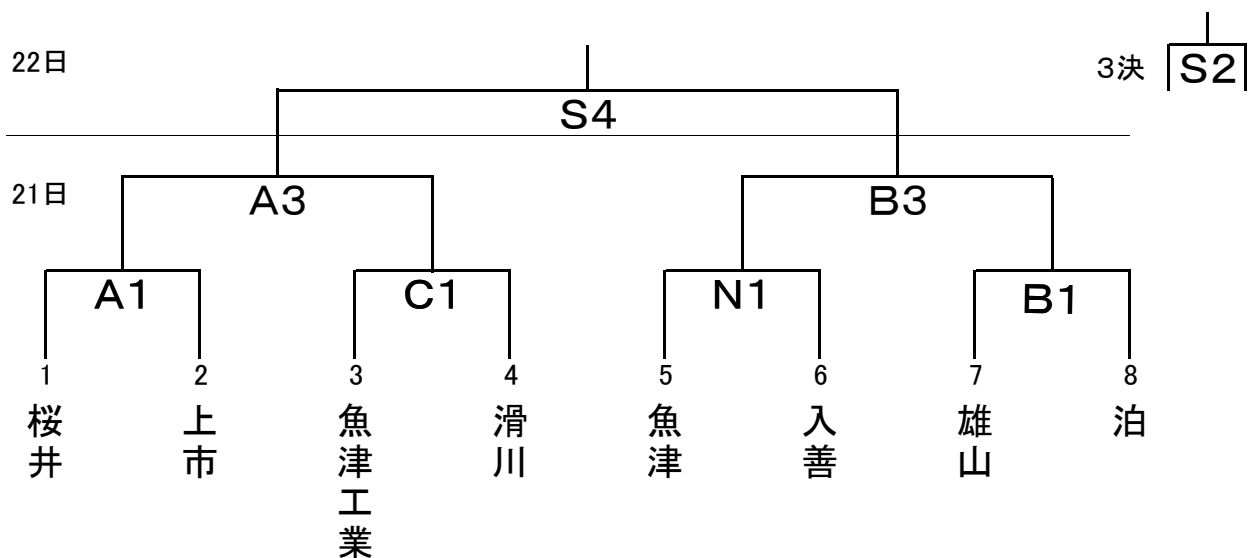

新川地区高等学校夏季バスケットボール大会組み合わせ【男子】

7月21日(土) A,B,C...入善総合体育館、N...入善高校  
 7月22日(日) S...桜井高校

	21日	22日
開場	8:00	8:00
会場準備		
第1試合	10:00	9:30
第2試合	11:40	11:10
第3試合	13:20	12:50
第4試合	15:00	14:30

新川地区高等学校夏季バスケットボール大会組み合わせ【女子】

7月21日(土) A,B,C...入善総合体育館、N...入善高校  
 7月22日(日) S...桜井高校

	21日	22日
開場	8:00	8:00
会場準備		
第1試合	10:00	9:30
第2試合	11:40	11:10
第3試合	13:20	12:50
第4試合	15:00	14:30