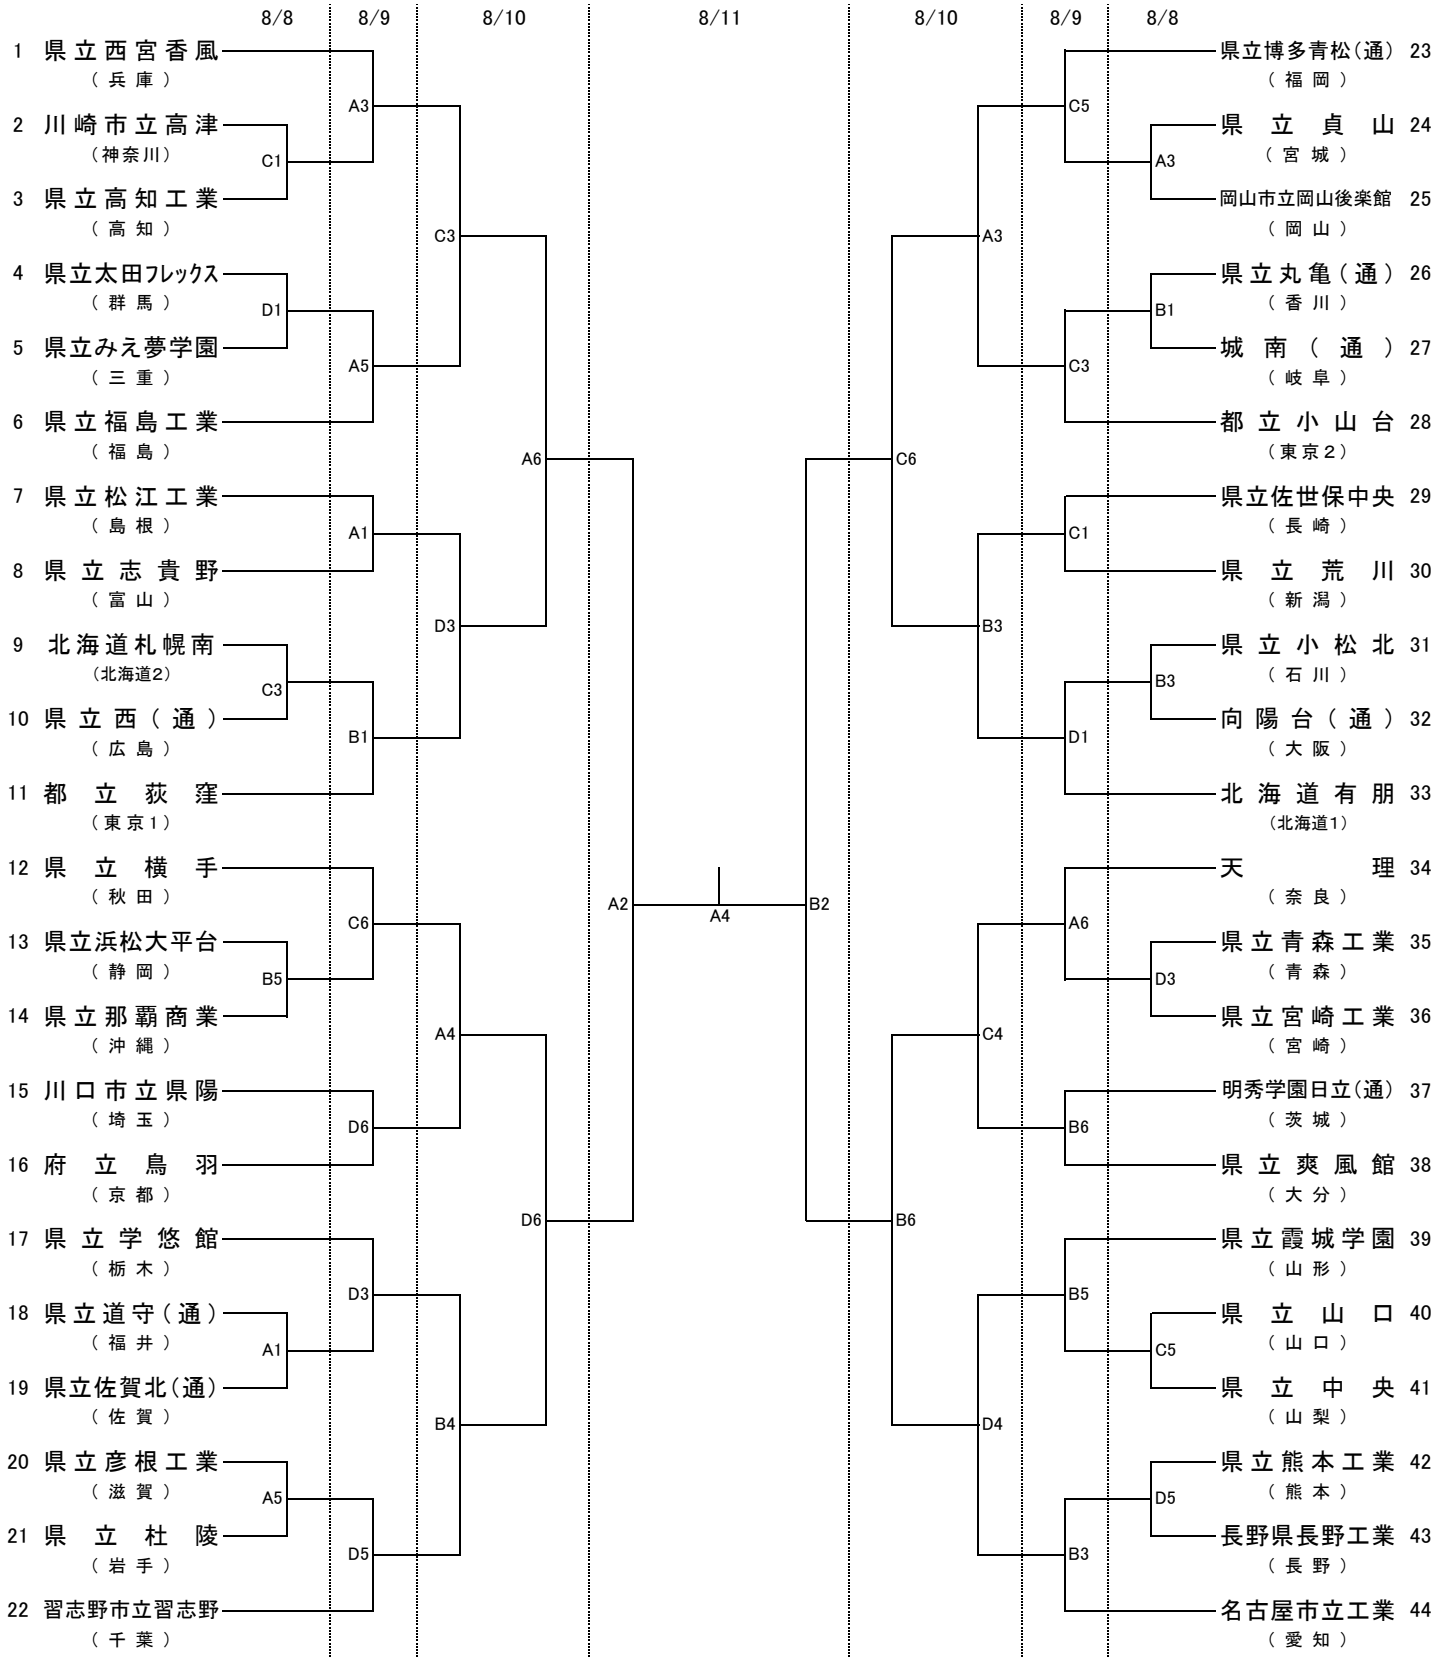

第 22 回 全国高等学校定時制通信制バスケットボール大会

男子 対 戦 表

8月8日(水)・9日(木)第1・2日目		8月10日(金)第3日目		8月11日(土)最終日	
第1試合	10:00	第1試合	10:00	第1試合	10:00
第2試合	11:20	第2試合	11:30	第2試合	11:30
第3試合	12:40	第3試合	13:00	3位表彰式	13:00
第4試合	14:00	第4試合	14:30	第3試合	13:40
第5試合	15:20	第5試合	16:00	第4試合	15:20
第6試合	16:40	第6試合	17:30	閉会式	17:00

コート割り当て	
A・B : 駒沢オリンピック公園総合運動場内体育館	C・D : 駒沢オリンピック公園総合運動場内屋内球技場

第 22 回 全国高等学校定時制通信制バスケットボール大会

女子 対 戦 表

8月8日(水)・9日(木)第1・2日目		8月10日(金)第3日目		8月11日(土)最終日	
第1試合	10:00	第1試合	10:00	第1試合	10:00
第2試合	11:20	第2試合	11:30	第2試合	11:30
第3試合	12:40	第3試合	13:00	3位表彰式	13:00
第4試合	14:00	第4試合	14:30	第3試合	13:40
第5試合	15:20	第5試合	16:00	第4試合	15:20
第6試合	16:40	第6試合	17:30	閉会式	17:00

コート割り当て	
A・B : 駒沢オリンピック公園総合運動場内体育館	C・D : 駒沢オリンピック公園総合運動場内屋内球技場