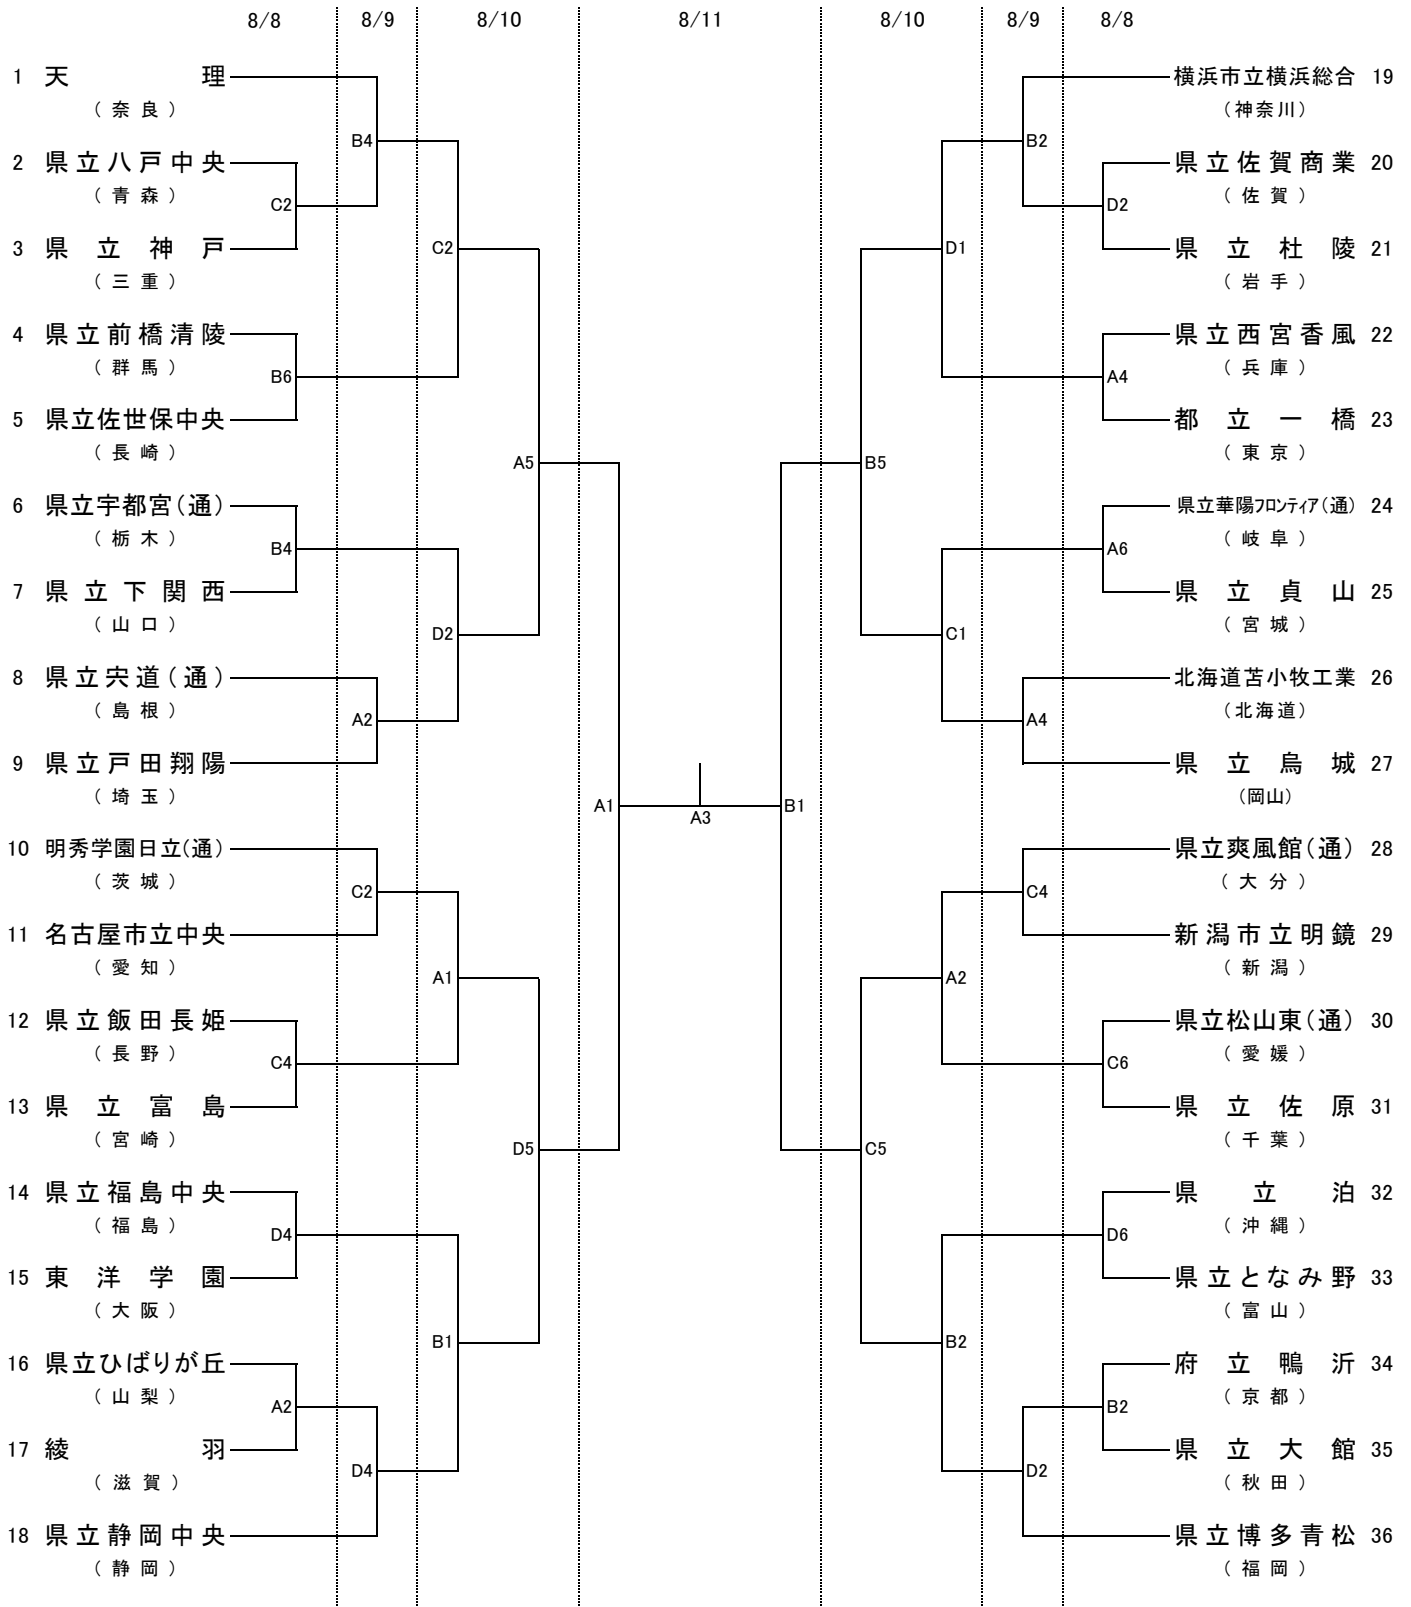

第 22 回 全国高等学校定時制通信制バスケットボール大会

男子 対 戦 表

8月8日(水)・9日(木)第1・2日目		8月10日(金)第3日目		8月11日(土)最終日	
第1試合	10:00	第1試合	10:00	第1試合	10:00
第2試合	11:20	第2試合	11:30	第2試合	11:30
第3試合	12:40	第3試合	13:00	3位表彰式	13:00
第4試合	14:00	第4試合	14:30	第3試合	13:40
第5試合	15:20	第5試合	16:00	第4試合	15:20
第6試合	16:40	第6試合	17:30	閉会式	17:00

コート割り当て	
A・B : 駒沢オリンピック公園総合運動場内体育館	C・D : 駒沢オリンピック公園総合運動場内屋内球技場

第 22 回 全国高等学校定時制通信制バスケットボール大会

女子 対 戦 表

8月8日(水)・9日(木)第1・2日目		8月10日(金)第3日目		8月11日(土)最終日	
第1試合	10:00	第1試合	10:00	第1試合	10:00
第2試合	11:20	第2試合	11:30	第2試合	11:30
第3試合	12:40	第3試合	13:00	3位表彰式	13:00
第4試合	14:00	第4試合	14:30	第3試合	13:40
第5試合	15:20	第5試合	16:00	第4試合	15:20
第6試合	16:40	第6試合	17:30	閉会式	17:00

コート割り当て	
A・B : 駒沢オリンピック公園総合運動場内体育館	C・D : 駒沢オリンピック公園総合運動場内屋内球技場