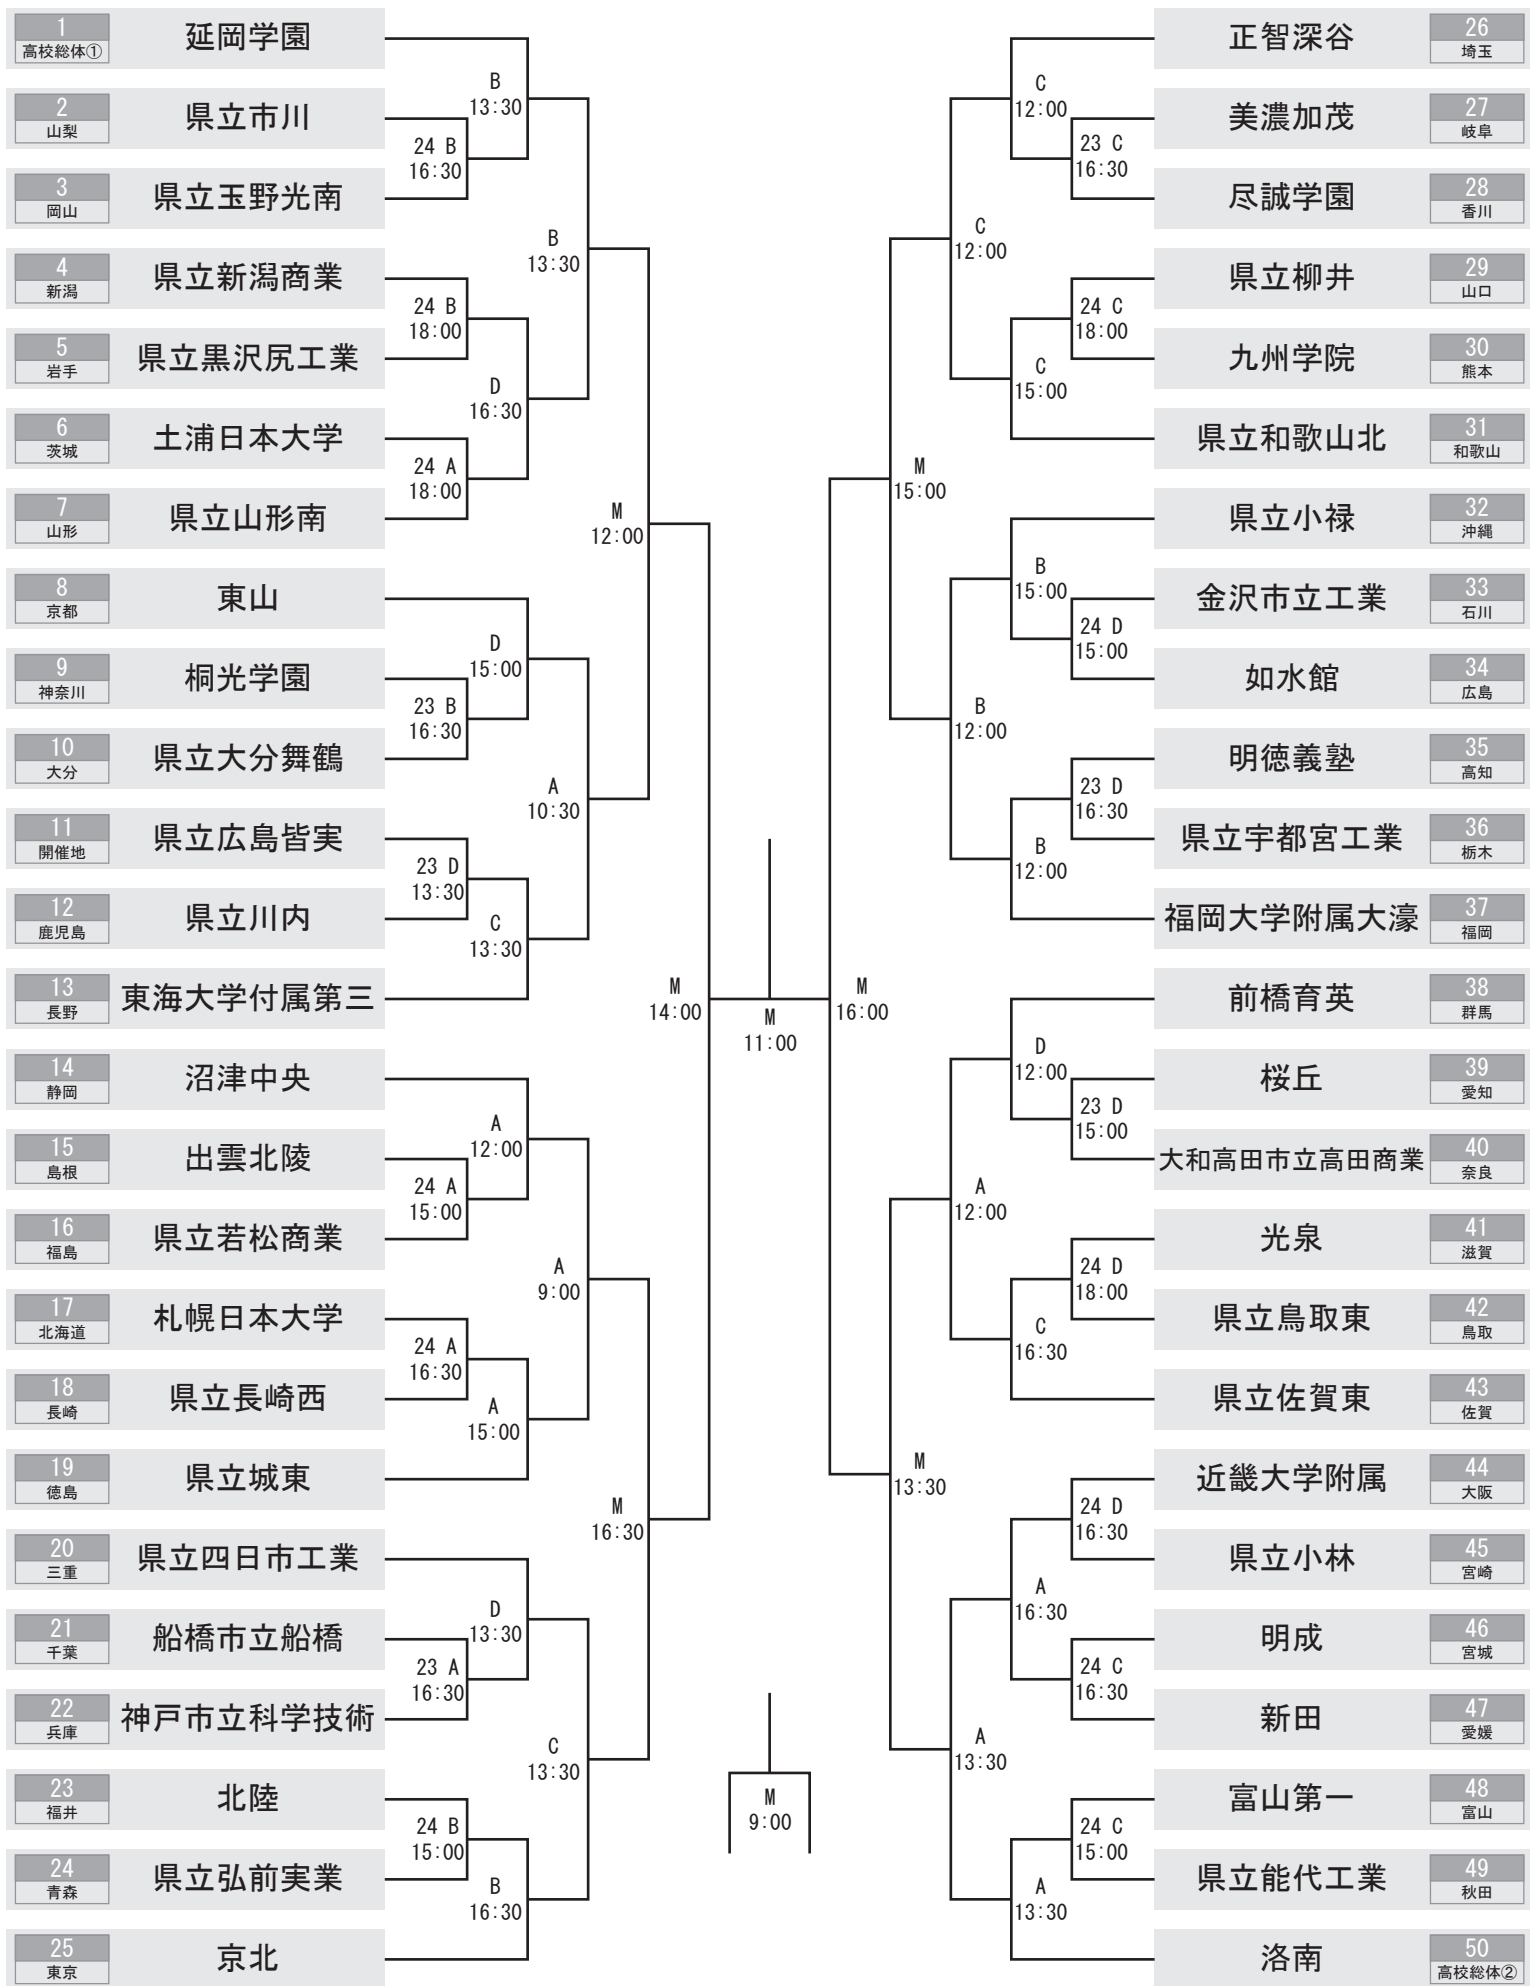

WINTER CUP 2012

THE 43RD ALL JAPAN HIGH SCHOOL BASKETBALL TOURNAMENT

男子
組み合わせ

1回戦	2回戦	3回戦	準々決勝	準決勝	決勝	準決勝	準々決勝	3回戦	2回戦	1回戦
23/24 (日・祝)/(月)	25 (火)	26 (水)	27 (木)	28 (金)	29 (土)	28 (金)	27 (木)	26 (水)	25 (火)	23/24 (日・祝)/(月)

WINTER CUP 2012

THE 43RD ALL JAPAN HIGH SCHOOL BASKETBALL TOURNAMENT

女子
組み合わせ

1回戦	2回戦	3回戦	準々決勝	準決勝	決勝	準決勝	準々決勝	3回戦	2回戦	1回戦
23	24	25	26	27	28	27	26	25	24	23
(日・祝)	(月)	(火)	(水)	(木)	(金)	(木)	(水)	(火)	(月)	(日・祝)