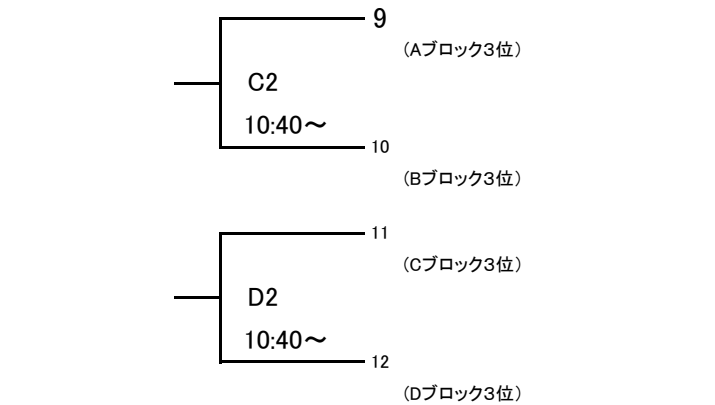

大会組み合わせ

平成24年度 第44回北信越高等学校新人バスケットボール選手権大会
男子

1月26日(土)

期日:平成25年1月26日(土)・27日(日) 会場:福井県営体育館 福井市体育館 福井商業高校体育館 ちもり体育館

[Aブロック]

[Cブロック]

[Bブロック]

[Dブロック]

1月27日(日)

[ブロック1位]

[ブロック3位]

[ブロック2位]

[ブロック4位]

[会場] A・Bコート…福井県営体育館
E・Fコート…福井商業高校体育館

C・Dコート…福井市体育館
G・Hコート…ちもり体育館