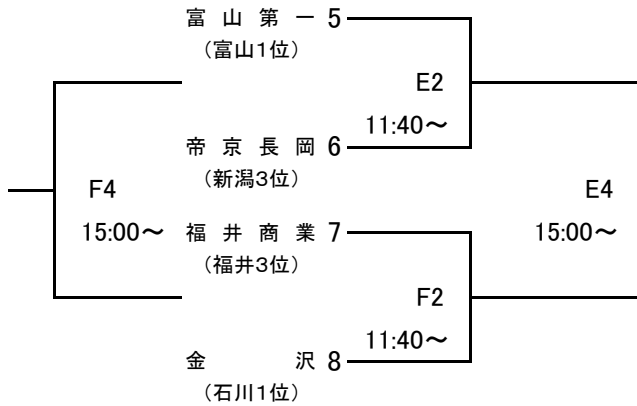

大会組み合わせ

平成24年度 第44回北信越高等学校新人バスケットボール選手権大会
男子

1月26日(土)

期日:平成25年1月26日(土)・27日(日) 会場:福井県営体育館 福井市体育館 福井商業高校体育館 ちもり体育館

[Aブロック]

[Cブロック]

[Bブロック]

[Dブロック]

1月27日(日)

[ブロック1位]

[ブロック3位]

[ブロック2位]

[ブロック4位]

[会場] A・Bコート…福井県営体育館
E・Fコート…福井商業高校体育館

C・Dコート…福井市体育館
G・Hコート…ちもり体育館

大会組み合わせ

平成24年度 第44回北信越高等学校新人バスケットボール選手権大会
女子

1月26日(土)

期日:平成25年1月26日(土)・27日(日) 会場:福井県営体育館 福井市体育館 福井商業高校体育館 ちもり体育館

[Aブロック]

[Cブロック]

[Bブロック]

[Dブロック]

1月27日(日)