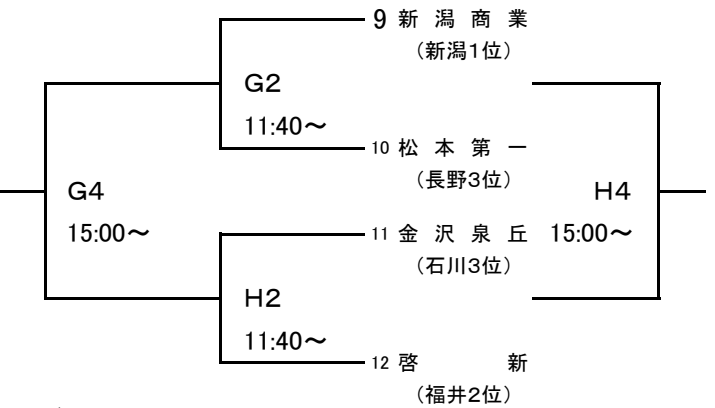

大会組み合わせ

平成24年度 第44回北信越高等学校新人バスケットボール選手権大会
男子

1月26日(土)

期日:平成25年1月26日(土)・27日(日) 会場:福井県営体育館 福井市体育館 福井商業高校体育館 ちもり体育館

[Aブロック]

[Cブロック]

[Bブロック]

[Dブロック]

1月27日(日)

[ブロック1位]

[ブロック3位]

[ブロック2位]

[ブロック4位]

[会場] A・Bコート…福井県営体育館
E・Fコート…福井商業高校体育館

C・Dコート…福井市体育館
G・Hコート…ちもり体育館

大会組み合わせ

平成24年度 第44回北信越高等学校新人バスケットボール選手権大会
女子

1月26日(土)

期日:平成25年1月26日(土)・27日(日) 会場:福井県営体育館 福井市体育館 福井商業高校体育館 ちもり体育館

[Aブロック]

[Cブロック]

[Bブロック]

[Dブロック]

1月27日(日)