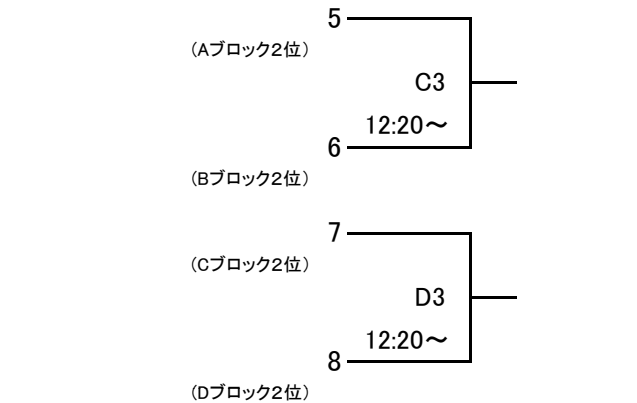

大会組み合わせ

平成24年度 第44回北信越高等学校新人バスケットボール選手権大会
男子

1月26日(土)

期日:平成25年1月26日(土)・27日(日) 会場:福井県営体育館 福井市体育館 福井商業高校体育館 ちもり体育館

[Aブロック]

[Cブロック]

[Bブロック]

[Dブロック]

1月27日(日)

[ブロック1位]

[ブロック3位]

[ブロック2位]

[ブロック4位]

[会場] A・Bコート…福井県営体育館
E・Fコート…福井商業高校体育館

C・Dコート…福井市体育館
G・Hコート…ちもり体育館

大会組み合わせ

平成24年度 第44回北信越高等学校新人バスケットボール選手権大会
女子

1月26日(土)

期日:平成25年1月26日(土)・27日(日) 会場:福井県営体育館 福井市体育館 福井商業高校体育館 ちもり体育館

[Aブロック]

[Cブロック]

[Bブロック]

[Dブロック]

1月27日(日)