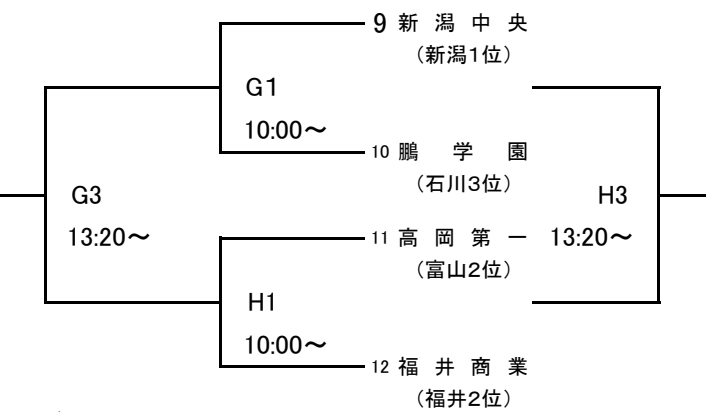

大会組み合わせ

平成24年度 第44回北信越高等学校新人バスケットボール選手権大会
男子

1月26日(土)

期日:平成25年1月26日(土)・27日(日) 会場:福井県営体育館 福井市体育館 福井商業高校体育館 ちもり体育館

[Aブロック]

[Cブロック]

[Bブロック]

[Dブロック]

1月27日(日)

[ブロック1位]

[ブロック3位]

[ブロック2位]

[ブロック4位]

[会場] A・Bコート…福井県営体育館
E・Fコート…福井商業高校体育館

C・Dコート…福井市体育館
G・Hコート…ちもり体育館

大会組み合わせ

平成24年度 第44回北信越高等学校新人バスケットボール選手権大会
女子

1月26日(土)

期日:平成25年1月26日(土)・27日(日) 会場:福井県営体育館 福井市体育館 福井商業高校体育館 ちもり体育館

[Aブロック]

[Cブロック]

[Bブロック]

[Dブロック]

1月27日(日)

[ブロック1位]

[ブロック3位]

[ブロック2位]

[ブロック4位]

[会場] A・Bコート…福井県営体育館
E・Fコート…福井商業高校体育館

C・Dコート…福井市体育館
G・Hコート…ちもり体育館