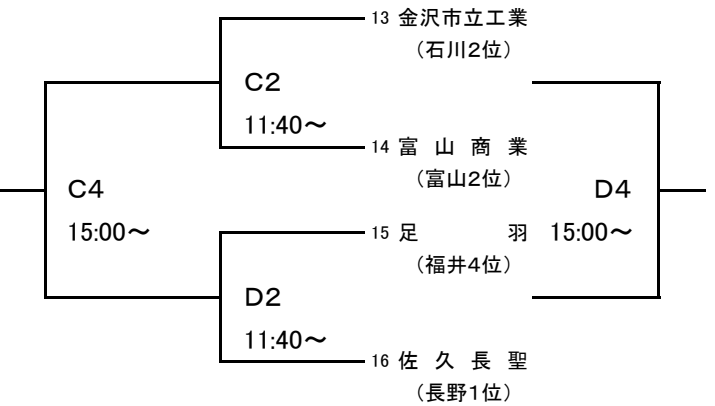

大会組み合わせ

平成24年度 第44回北信越高等学校新人バスケットボール選手権大会
男子

1月26日(土)

期日:平成25年1月26日(土)・27日(日) 会場:福井県営体育館 福井市体育館 福井商業高校体育館 ちもり体育館

[Aブロック]

[Cブロック]

[Bブロック]

[Dブロック]

1月27日(日)

[ブロック1位]

[ブロック3位]

[ブロック2位]

[ブロック4位]

[会場] A・Bコート…福井県営体育館
E・Fコート…福井商業高校体育館

C・Dコート…福井市体育館
G・Hコート…ちもり体育館

大会組み合わせ

平成24年度 第44回北信越高等学校新人バスケットボール選手権大会
女子

1月26日(土)

期日:平成25年1月26日(土)・27日(日) 会場:福井県営体育館 福井市体育館 福井商業高校体育館 ちもり体育館

[Aブロック]

[Cブロック]

[Bブロック]

[Dブロック]

1月27日(日)