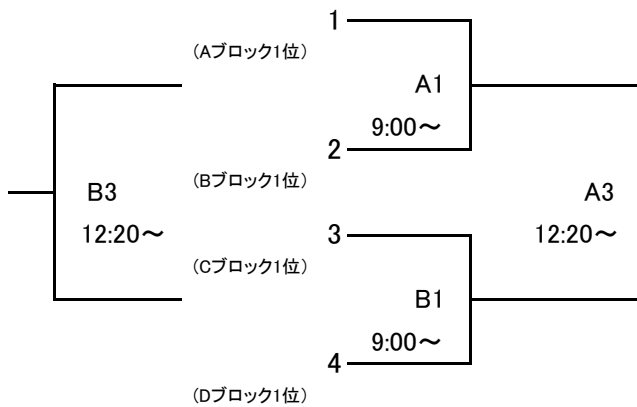

大会組み合わせ

平成24年度 第44回北信越高等学校新人バスケットボール選手権大会
男子

1月26日(土)

期日:平成25年1月26日(土)・27日(日) 会場:福井県営体育館 福井市体育館 福井商業高校体育館 ちもり体育館

[Aブロック]

[Cブロック]

[Bブロック]

[Dブロック]

1月27日(日)

[ブロック1位]

[ブロック3位]

[ブロック2位]

[ブロック4位]

[会場] A・Bコート…福井県営体育館
E・Fコート…福井商業高校体育館

C・Dコート…福井市体育館
G・Hコート…ちもり体育館

大会組み合わせ

平成24年度 第44回北信越高等学校新人バスケットボール選手権大会
女子

1月26日(土)

期日:平成25年1月26日(土)・27日(日) 会場:福井県営体育館 福井市体育館 福井商業高校体育館 ちもり体育館

[Aブロック]

[Cブロック]

[Bブロック]

[Dブロック]

1月27日(日)

[ブロック1位]

[ブロック3位]

[ブロック2位]

[ブロック4位]

[会場] A・Bコート…福井県営体育館
E・Fコート…福井商業高校体育館

C・Dコート…福井市体育館
G・Hコート…ちもり体育館