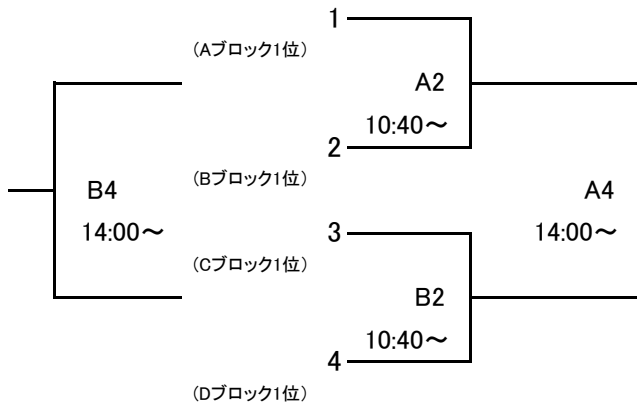

大会組み合わせ

平成24年度 第44回北信越高等学校新人バスケットボール選手権大会
男子

1月26日(土)

期日:平成25年1月26日(土)・27日(日) 会場:福井県営体育館 福井市体育館 福井商業高校体育館 ちもり体育館

[Aブロック]

[Cブロック]

[Bブロック]

[Dブロック]

1月27日(日)

[ブロック1位]

[ブロック3位]

[ブロック2位]

[ブロック4位]

[会場] A・Bコート…福井県営体育館
E・Fコート…福井商業高校体育館

C・Dコート…福井市体育館
G・Hコート…ちもり体育館

大会組み合わせ

平成24年度 第44回北信越高等学校新人バスケットボール選手権大会
女子

1月26日(土)

期日:平成25年1月26日(土)・27日(日) 会場:福井県営体育館 福井市体育館 福井商業高校体育館 ちもり体育館

[Aブロック]

[Cブロック]

[Bブロック]

[Dブロック]

1月27日(日)