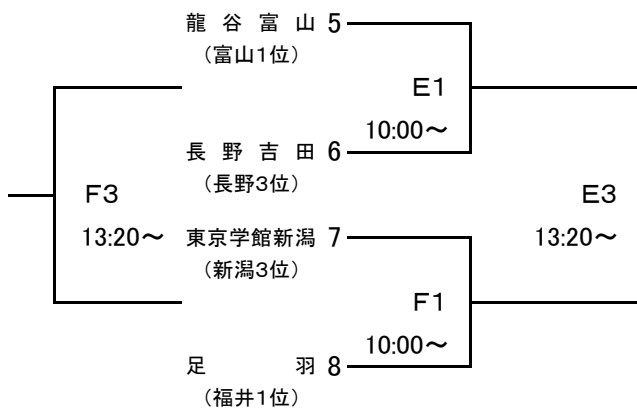

大会組み合わせ

平成24年度 第44回北信越高等学校新人バスケットボール選手権大会
男子

1月26日(土)

期日:平成25年1月26日(土)・27日(日) 会場:福井県営体育館 福井市体育館 福井商業高校体育館 ちもり体育館

[Aブロック]

[Cブロック]

[Bブロック]

[Dブロック]

1月27日(日)

[ブロック1位]

[ブロック3位]

[ブロック2位]

[ブロック4位]

[会場] A・Bコート…福井県営体育館
E・Fコート…福井商業高校体育館

C・Dコート…福井市体育館
G・Hコート…ちもり体育館

大会組み合わせ

平成24年度 第44回北信越高等学校新人バスケットボール選手権大会
女子

1月26日(土)

期日:平成25年1月26日(土)・27日(日) 会場:福井県営体育館 福井市体育館 福井商業高校体育館 ちもり体育館

[Aブロック]

[Cブロック]

[Bブロック]

[Dブロック]

1月27日(日)

[ブロック1位]

[ブロック3位]

[ブロック2位]

[ブロック4位]

[会場] A・Bコート…福井県営体育館
E・Fコート…福井商業高校体育館

C・Dコート…福井市体育館
G・Hコート…ちもり体育館