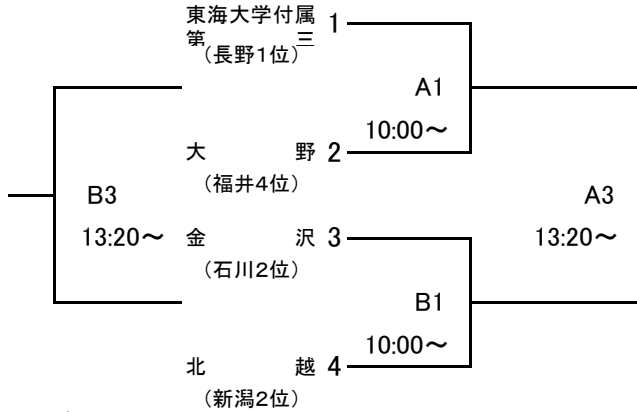

大会組み合わせ

平成24年度 第44回北信越高等学校新人バスケットボール選手権大会
男子

1月26日(土)

期日:平成25年1月26日(土)・27日(日) 会場:福井県営体育館 福井市体育館 福井商業高校体育館 ちもり体育館

[Aブロック]

[Cブロック]

[Bブロック]

[Dブロック]

1月27日(日)

[ブロック1位]

[ブロック3位]

[ブロック2位]

[ブロック4位]

[会場] A・Bコート…福井県営体育館
E・Fコート…福井商業高校体育館

C・Dコート…福井市体育館
G・Hコート…ちもり体育館

大会組み合わせ

平成24年度 第44回北信越高等学校新人バスケットボール選手権大会
女子

1月26日(土)

期日:平成25年1月26日(土)・27日(日) 会場:福井県営体育館 福井市体育館 福井商業高校体育館 ちもり体育館

[Aブロック]

[Cブロック]

[Bブロック]

[Dブロック]

1月27日(日)