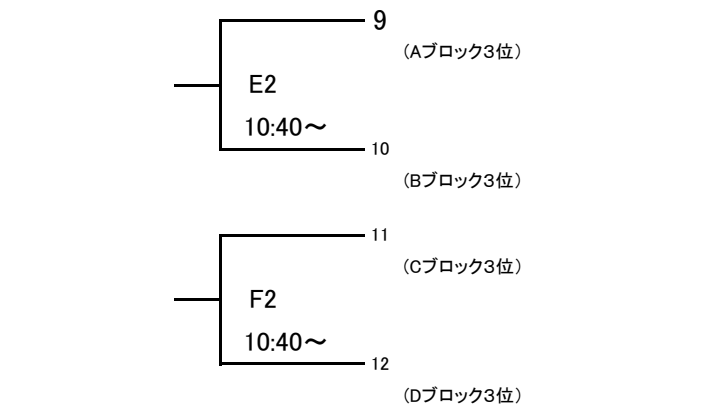

大会組み合わせ

平成24年度 第44回北信越高等学校新人バスケットボール選手権大会
女子

1月26日(土)

期日:平成25年1月26日(土)・27日(日) 会場:福井県営体育館 福井市体育館 福井商業高校体育館 ちもり体育館

[Aブロック]

[Cブロック]

[Bブロック]

[Dブロック]

1月27日(日)

[ブロック1位]

[ブロック3位]

[ブロック2位]

[ブロック4位]

[会場] A・Bコート…福井県営体育館
E・Fコート…福井商業高校体育館

C・Dコート…福井市体育館
G・Hコート…ちもり体育館