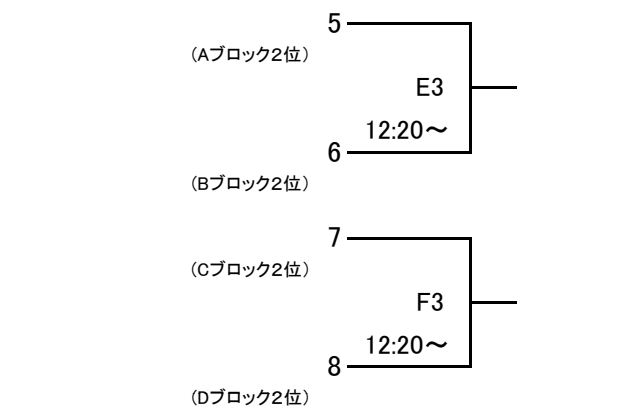

大会組み合わせ

平成24年度 第44回北信越高等学校新人バスケットボール選手権大会
女子

1月26日(土)

期日:平成25年1月26日(土)・27日(日) 会場:福井県営体育館 福井市体育館 福井商業高校体育館 ちもり体育館

[Aブロック]

[Cブロック]

[Bブロック]

[Dブロック]

1月27日(日)

[ブロック1位]

[ブロック3位]

[ブロック2位]

[ブロック4位]

[会場] A・Bコート…福井県営体育館
E・Fコート…福井商業高校体育館

C・Dコート…福井市体育館
G・Hコート…ちもり体育館