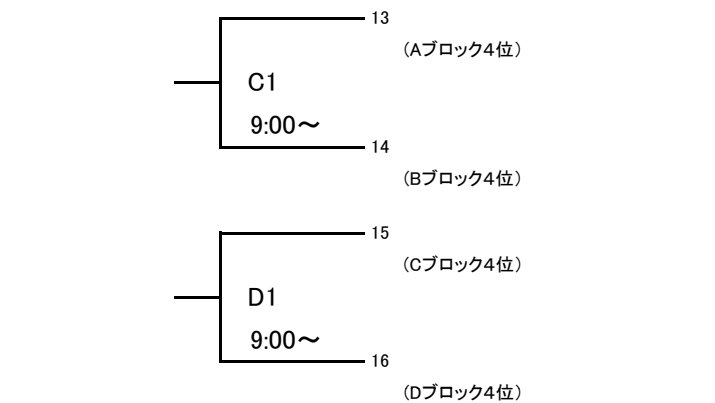

大会組み合わせ

平成24年度 第44回北信越高等学校新人バスケットボール選手権大会
男子

1月26日(土)

期日:平成25年1月26日(土)・27日(日) 会場:福井県営体育館 福井市体育館 福井商業高校体育館 ちもり体育館

[Aブロック]

[Cブロック]

[Bブロック]

[Dブロック]

1月27日(日)

[ブロック1位]

[ブロック3位]

[ブロック2位]

[ブロック4位]

[会場] A・Bコート…福井県営体育館
E・Fコート…福井商業高校体育館

C・Dコート…福井市体育館
G・Hコート…ちもり体育館

大会組み合わせ