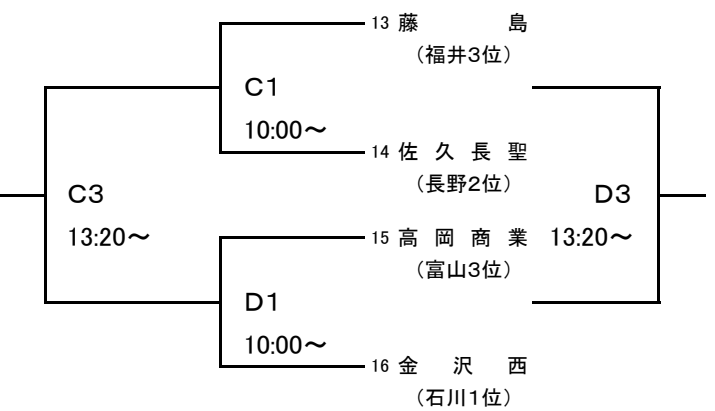

大会組み合わせ

平成24年度 第44回北信越高等学校新人バスケットボール選手権大会
男子

1月26日(土)

期日:平成25年1月26日(土)・27日(日) 会場:福井県営体育館 福井市体育館 福井商業高校体育館 ちもり体育館

[Aブロック]

[Cブロック]

[Bブロック]

[Dブロック]

1月27日(日)

[ブロック1位]

[ブロック3位]

[ブロック2位]

[ブロック4位]

[会場] A・Bコート…福井県営体育館
E・Fコート…福井商業高校体育館

C・Dコート…福井市体育館
G・Hコート…ちもり体育館

大会組み合わせ

平成24年度 第44回北信越高等学校新人バスケットボール選手権大会
女子

1月26日(土)

期日:平成25年1月26日(土)・27日(日) 会場:福井県営体育館 福井市体育館 福井商業高校体育館 ちもり体育館

[Aブロック]

[Cブロック]

[Bブロック]

[Dブロック]

1月27日(日)

[ブロック1位]

[ブロック3位]

[ブロック2位]

[ブロック4位]

[会場] A・Bコート…福井県営体育館
E・Fコート…福井商業高校体育館

C・Dコート…福井市体育館
G・Hコート…ちもり体育館