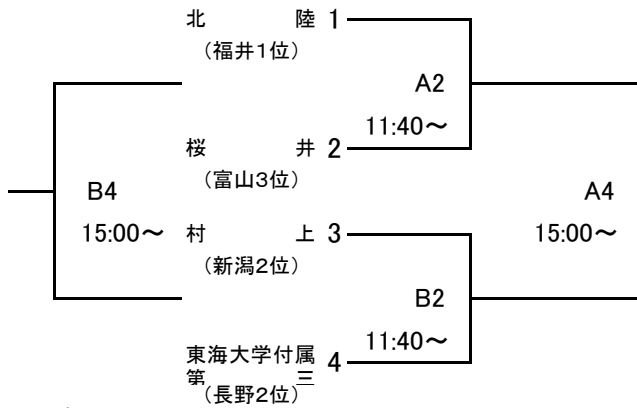

大会組み合わせ

平成24年度 第44回北信越高等学校新人バスケットボール選手権大会
男子

1月26日(土)

期日:平成25年1月26日(土)・27日(日) 会場:福井県営体育館 福井市体育館 福井商業高校体育館 ちもり体育館

[Aブロック]

[Cブロック]

[Bブロック]

[Dブロック]

1月27日(日)

[ブロック1位]

[ブロック3位]

[ブロック2位]

[ブロック4位]

[会場] A・Bコート…福井県営体育館
E・Fコート…福井商業高校体育館

C・Dコート…福井市体育館
G・Hコート…ちもり体育館

大会組み合わせ

平成24年度 第44回北信越高等学校新人バスケットボール選手権大会
女子

1月26日(土)

期日:平成25年1月26日(土)・27日(日) 会場:福井県営体育館 福井市体育館 福井商業高校体育館 ちもり体育館

[Aブロック]

[Cブロック]

[Bブロック]

[Dブロック]

1月27日(日)