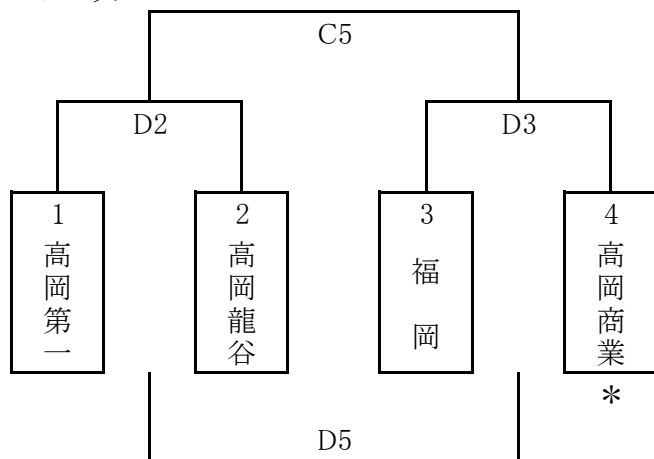

平成24年度 高岡地区高等学校冬季バスケットボール強化大会 組み合わせ

男子

2月2日(土) 予選リーグ・トーナメント

Kブロック

* 高岡商業は1日のみの参加のため順位に含めない。

Lブロック

	5 高岡西	6 大門	7 氷見
5 高岡西		C2	C4
6 大門			C6
7 氷見			

Mブロック