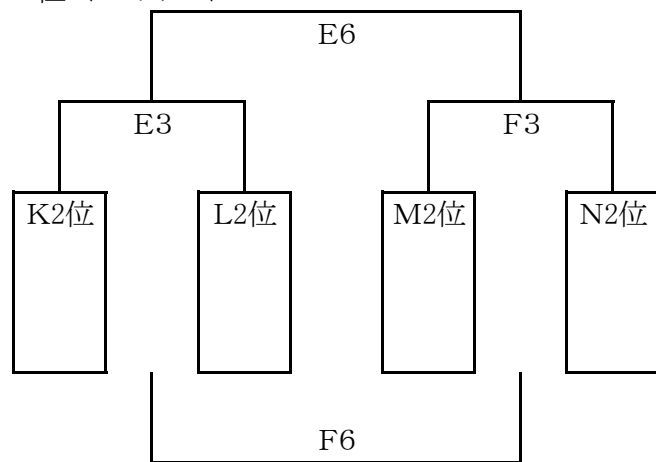

* G・Hコート試合開始時刻

1	10:00
2	11:15
3	12:30
4	13:45

平成24年度 高岡地区高等学校冬季バスケットボール強化大会 組み合わせ

男子

2月3日(日) 順位トーナメント

1位 トーナメント

2位 トーナメント

3位 トーナメント