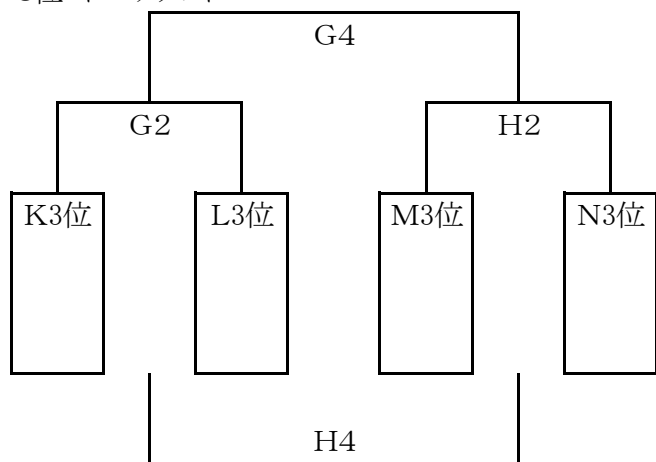

* G・Hコート試合開始時刻

1	10:00
2	11:15
3	12:30
4	13:45

平成24年度 高岡地区高等学校冬季バスケットボール強化大会 組み合わせ

男子

2月3日(日) 順位トーナメント

1位 トーナメント

2位 トーナメント

3位 トーナメント