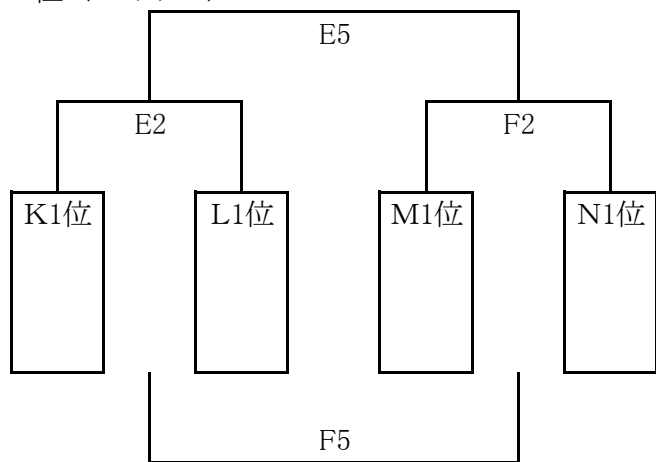

* G・Hコート試合開始時刻

1	10:00
2	11:15
3	12:30
4	13:45

平成24年度 高岡地区高等学校冬季バスケットボール強化大会 組み合わせ

男子

2月3日(日) 順位トーナメント

1位 トーナメント

2位 トーナメント

3位 トーナメント