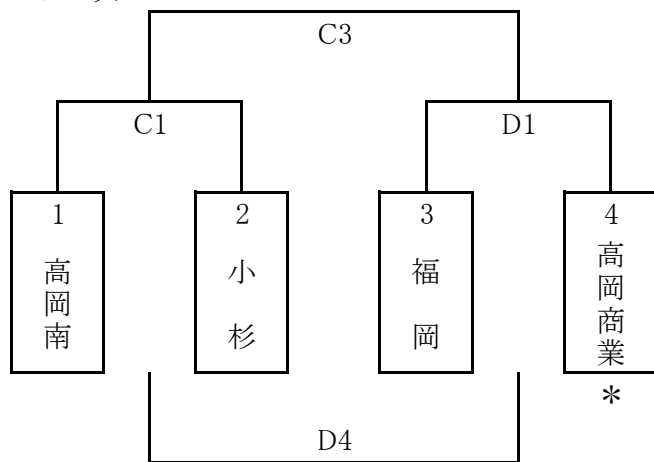

平成24年度 高岡地区高等学校冬季バスケットボール強化大会 組み合わせ

女子

2月2日(土) 予選リーグ・トーナメント

Oブロック

Pブロック

	5 高岡西	6 伏木	7 高岡
5 高岡西		A1	A3
6 伏木			A5
7 高岡			

* 高岡商業、新湊は1日のみの参加のため、順位には含めない。

Qブロック

	8 新湊*	9 高岡工芸	10 氷見
8 新湊*		B1	B3
9 高岡工芸			B5
10 氷見			

試合会場

A	高岡高校	2月2日(土)
B		
C	大門高校	
D		
E	高岡南高校	2月3日(日)
F		
G	小杉高校	
H		

試合開始予定時刻

1	9:30
2	10:45
3	12:00
4	13:15
5	14:30
6	15:45

* G・Hコート試合開始時刻

1	10:00
2	11:15
3	12:30
4	13:45