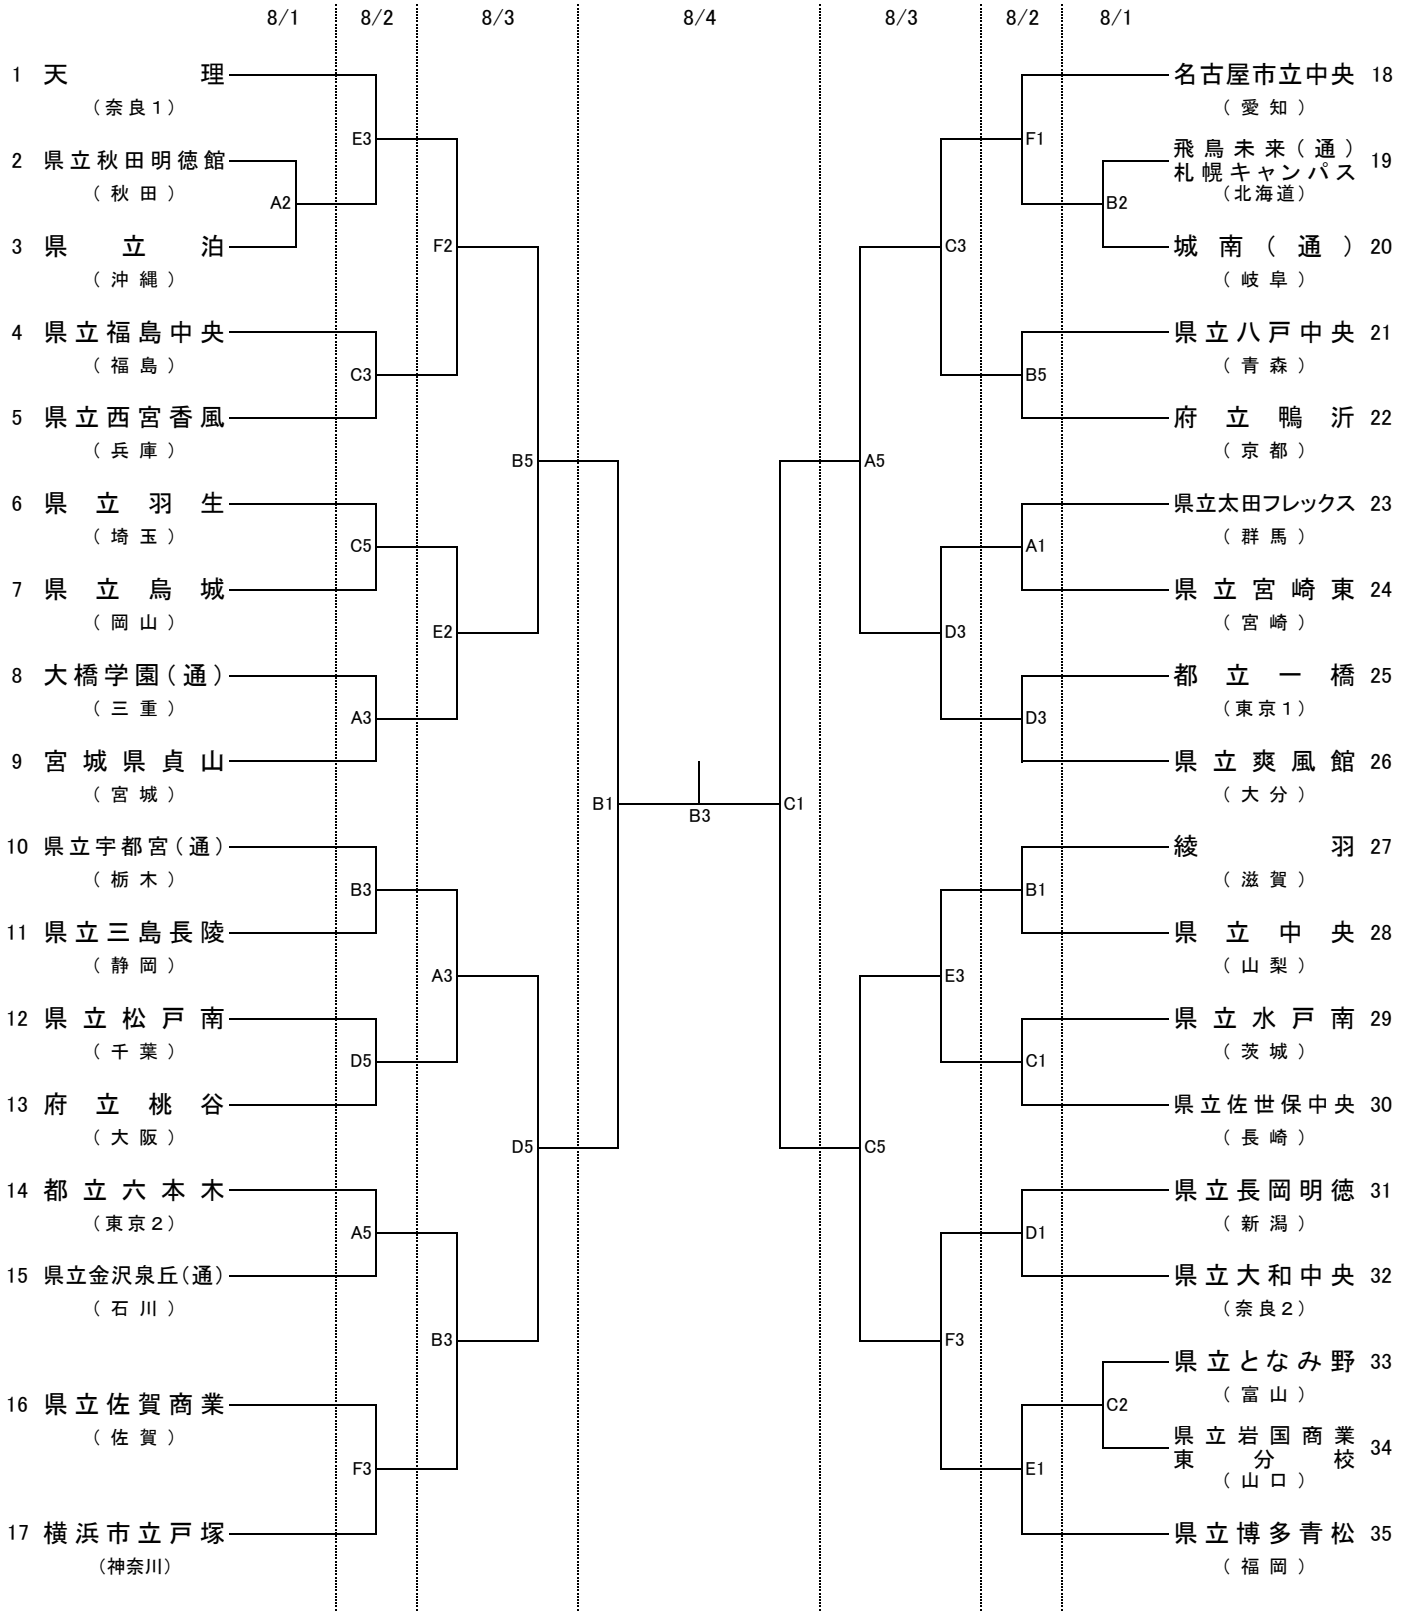

第 23 回 全国高等学校定時制通信制バスケットボール大会

男子 対戦表

試合開始時間

8月1日(木)初日		8月2日(金)・3日(土)第2・3日目		8月4日(日)最終日	
第1試合	12:30	第1試合	10:00	第1試合	10:00
第2試合	14:00	第2試合	11:30	第2試合	11:30
第3試合	15:30	第3試合	13:00	第3試合	13:00
第4試合	17:00	第4試合	14:30	第4試合	14:30
		第5試合	16:00	閉会式	16:00
		第6試合	17:30		

コート割り当て

東京体育館

A~D : メインアリーナ

E・F : サブアリーナ

第 23 回 全国高等学校定時制通信制バスケットボール大会

女子 対 戦 表

試合開始時間

8月1日(木)初日		8月2日(金)・3日(土)第2・3日目		8月4日(日)最終日	
第1試合	12:30	第1試合	10:00	第1試合	10:00
第2試合	14:00	第2試合	11:30	第2試合	11:30
第3試合	15:30	第3試合	13:00	第3試合	13:00
第4試合	17:00	第4試合	14:30	第4試合	14:30
		第5試合	16:00	閉会式	16:00
		第6試合	17:30		

コート割り当て

東京体育館

A~D : メインアリーナ

E・F : サブアリーナ