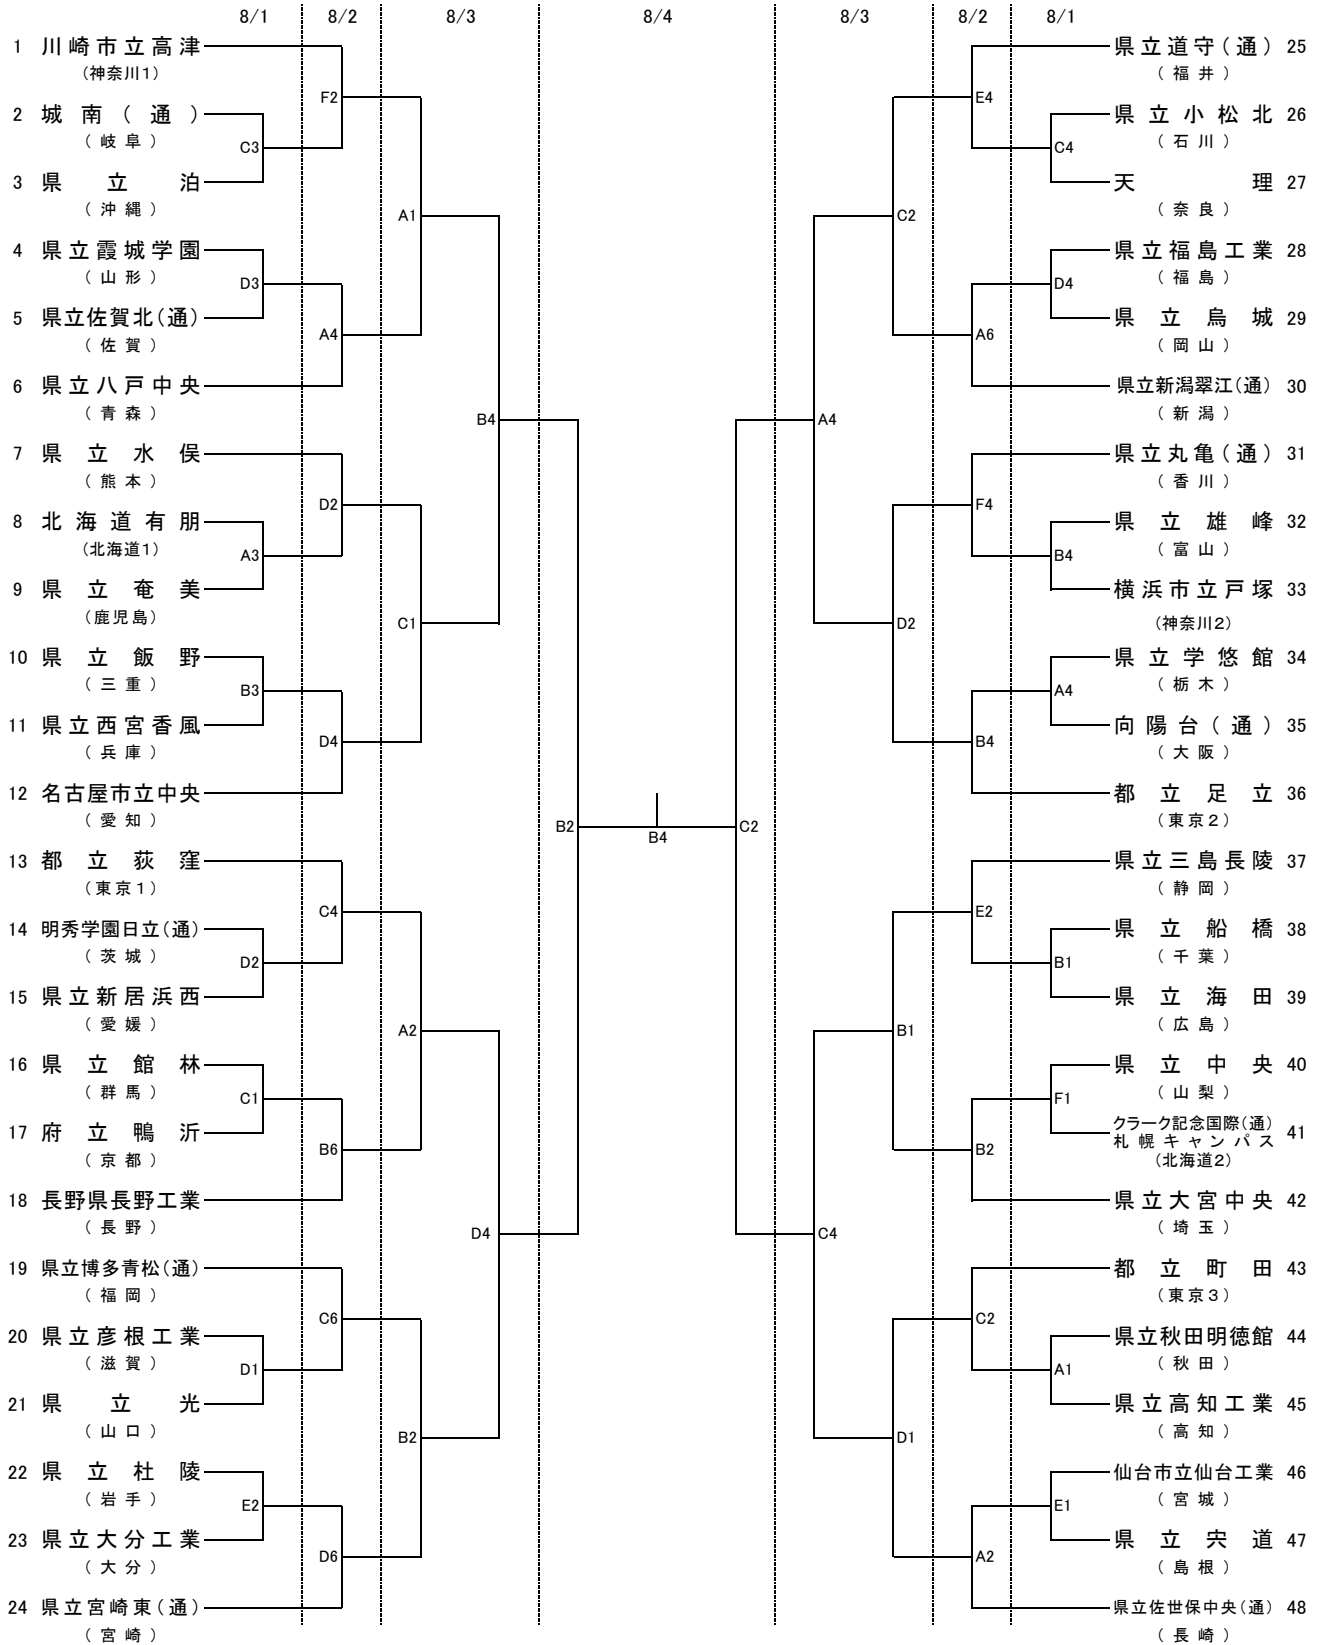

第 23 回 全国高等学校定時制通信制バスケットボール大会

男子 対戦表

試合開始時間

8月1日(木)初日		8月2日(金)・3日(土)第2・3日目		8月4日(日)最終日	
第1試合	12:30	第1試合	10:00	第1試合	10:00
第2試合	14:00	第2試合	11:30	第2試合	11:30
第3試合	15:30	第3試合	13:00	第3試合	13:00
第4試合	17:00	第4試合	14:30	第4試合	14:30
		第5試合	16:00	閉会式	16:00
		第6試合	17:30		

コート割り当て

東京体育館

A~D : メインアリーナ

E・F : サブアリーナ

第 23 回 全国高等学校定時制通信制バスケットボール大会

女子 対 戦 表

試合開始時間

8月1日(木)初日		8月2日(金)・3日(土)第2・3日目		8月4日(日)最終日	
第1試合	12:30	第1試合	10:00	第1試合	10:00
第2試合	14:00	第2試合	11:30	第2試合	11:30
第3試合	15:30	第3試合	13:00	第3試合	13:00
第4試合	17:00	第4試合	14:30	第4試合	14:30
		第5試合	16:00	閉会式	16:00
		第6試合	17:30		

コート割り当て

東京体育館

A~D : メインアリーナ

E・F : サブアリーナ