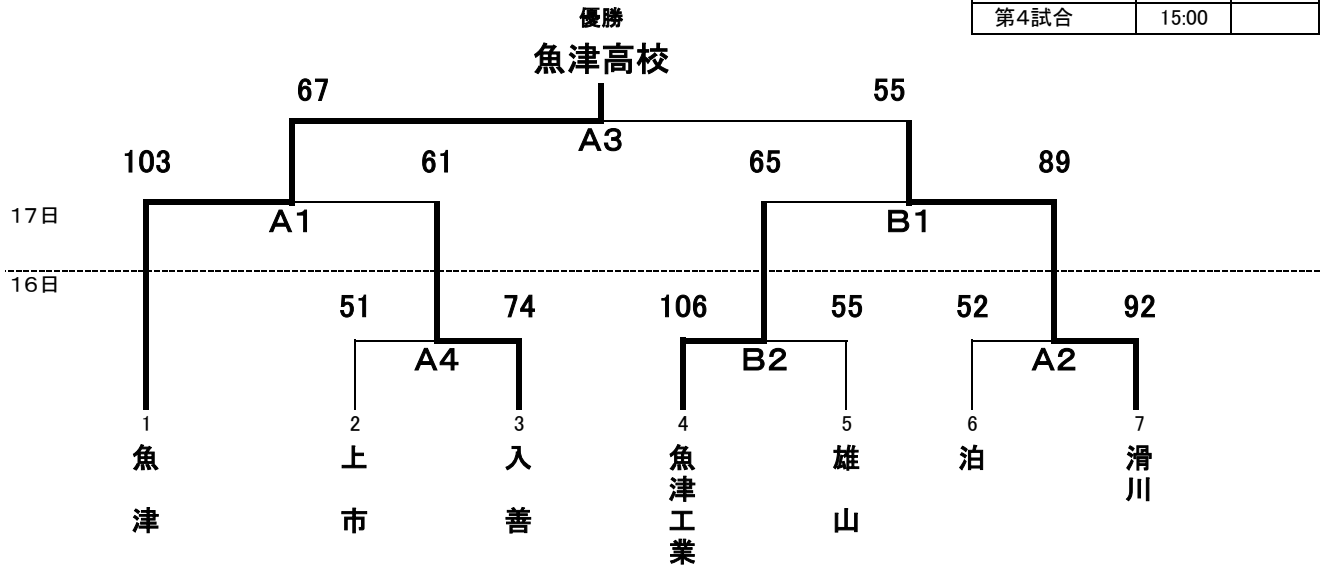

平成25年度新川地区高等学校秋季バスケットボール大会 組み合わせ

【男子】

11月16日(土)	滑川市総合体育センター
11月17日(日)	

	16日	17日
開場	8:00	8:30
会場準備		
第1試合	10:00	10:00
第2試合	11:40	11:40
第3試合	13:20	13:20
第4試合	15:00	

平成25年度新川地区高等学校秋季バスケットボール大会 組み合わせ

【女子】

11月16日(土)	滑川市総合体育センター
11月17日(日)	

	16日	17日
開場	8:00	8:30
会場準備		
第1試合	10:00	10:00
第2試合	11:40	11:40
第3試合	13:20	13:20
第4試合	15:00	