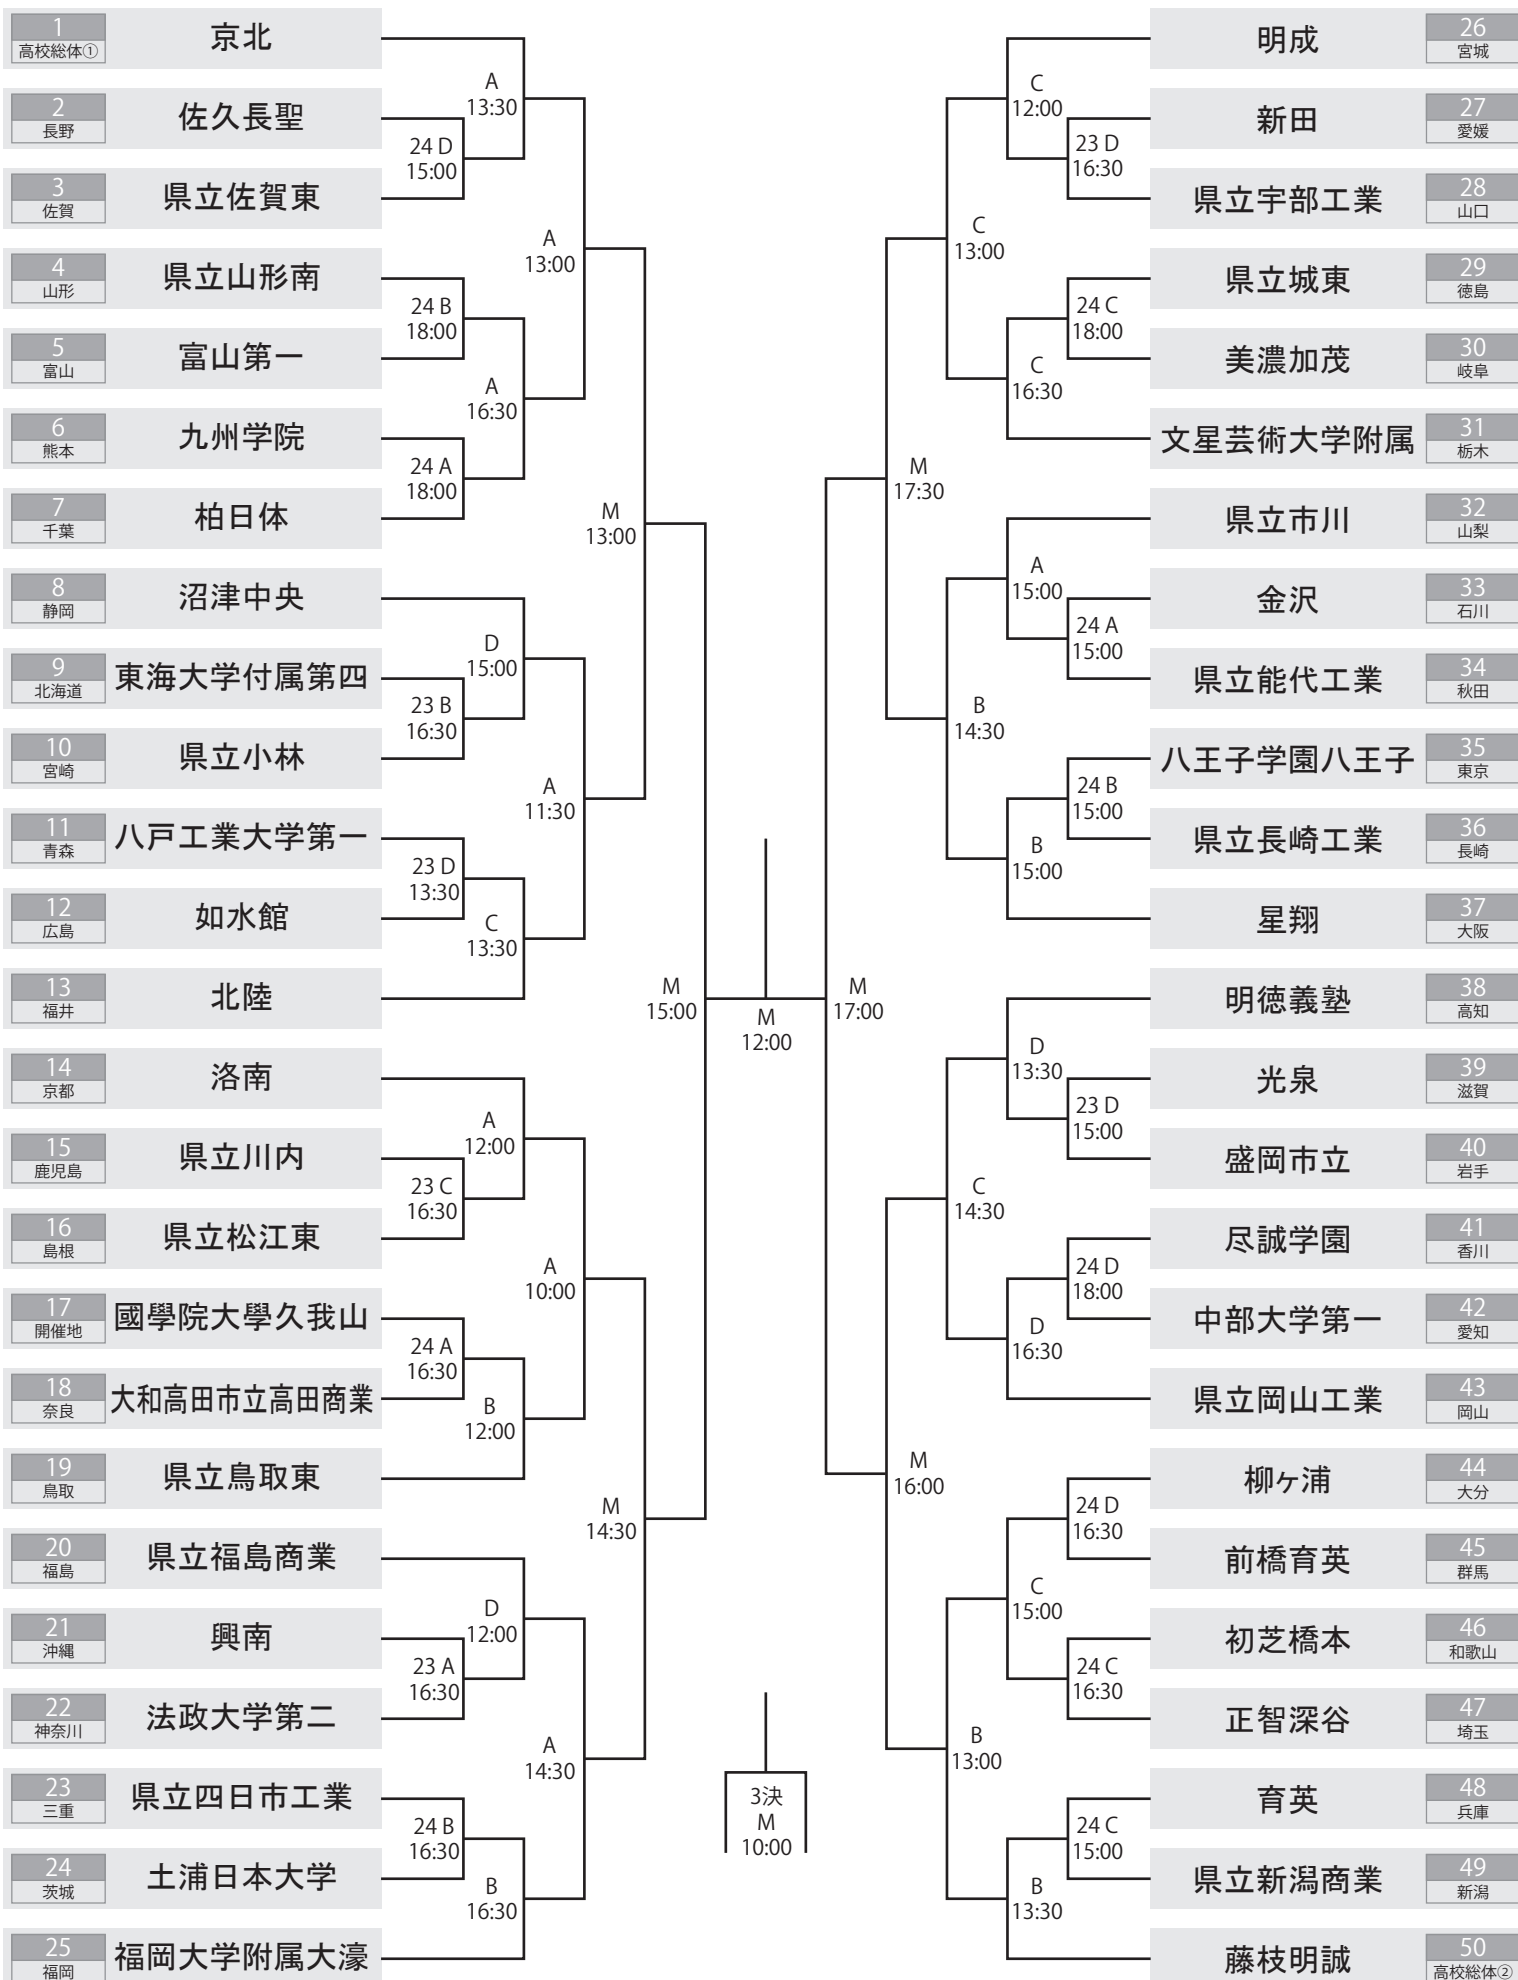

JX-ENEOS WINTER CUP 2013

THE 44TH ALL JAPAN HIGH SCHOOL BASKETBALL TOURNAMENT

男子
組み合わせ

1回戦	2回戦	3回戦	準々決勝	準決勝	決勝	準決勝	準々決勝	3回戦	2回戦	1回戦
23/24 (月・祝/火)	25 (水)	26 (木)	27 (金)	28 (土)	29 (日)	28 (土)	27 (金)	26 (木)	25 (水)	23/24 (月・祝/火)

A,B,C,D,M:東京体育館

JX-ENEOS WINTER CUP 2013

THE 44TH ALL JAPAN HIGH SCHOOL BASKETBALL TOURNAMENT

女子
組み合わせ

1回戦	2回戦	3回戦	準々決勝	準決勝	決勝	準決勝	準々決勝	3回戦	2回戦	1回戦
23 (月・祝)	24 (火)	25 (水)	26 (木)	27 (金)	28 (土)	27 (金)	26 (木)	25 (水)	24 (火)	23 (月・祝)

A,B,C,D,M: 東京体育館