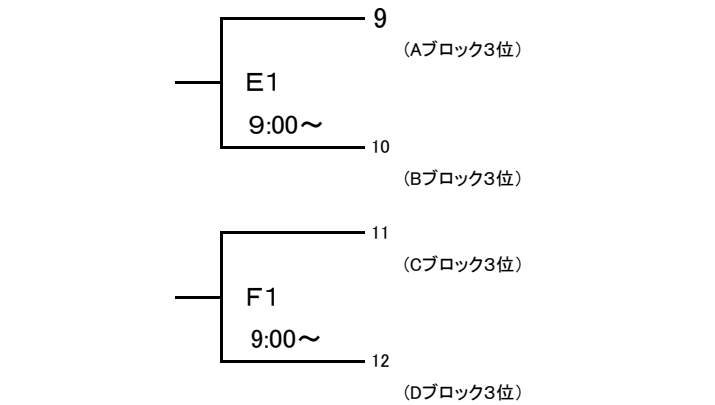

大会組み合わせ

平成25年度 第45回北信越高等学校新人バスケットボール選手権大会
男子

1月25日(土)

期日:平成25年1月25日(土)・26日(日) 会場:ホワイトリング 南長野運動公園総合体育館 篠ノ井高校体育館

[Aブロック]

[Cブロック]

[Bブロック]

[Dブロック]

1月26日(日)

[ブロック1位]

[ブロック3位]

[ブロック2位]

[ブロック4位]

[会場] A(右)・B(中)・C(左)・D(サブ)コート…長野市ホワイトリング
E(入口)・F(奥)コート…南長野運動公園総合体育館
G(入口)・H(奥)コート…篠ノ井高校体育館

大会組み合わせ

平成25年度 第45回北信越高等学校新人バスケットボール選手権大会
女子