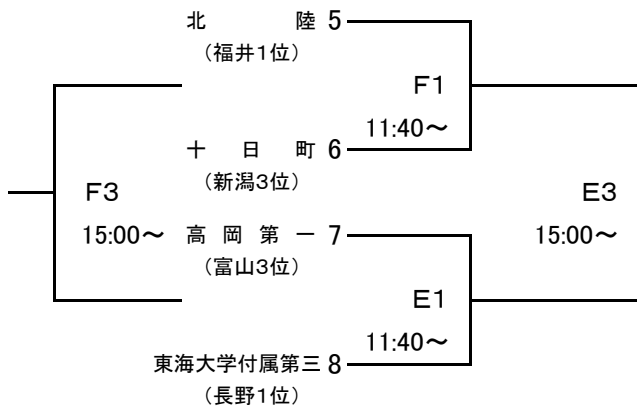

大会組み合わせ

平成25年度 第45回北信越高等学校新人バスケットボール選手権大会
男子

1月25日(土)

期日:平成25年1月25日(土)・26日(日) 会場:ホワイトリング 南長野運動公園総合体育館 篠ノ井高校体育館

[Aブロック]

[Cブロック]

[Bブロック]

[Dブロック]

1月26日(日)

[ブロック1位]

[ブロック3位]

[ブロック2位]

[ブロック4位]

[会場] A(右)・B(中)・C(左)・D(サブ)コート…長野市ホワイトリング
E(入口)・F(奥)コート…南長野運動公園総合体育館
G(入口)・H(奥)コート…篠ノ井高校体育館

大会組み合わせ

平成25年度 第45回北信越高等学校新人バスケットボール選手権大会
女子

1月25日(土)

期日:平成25年1月25日(土)・26日(日) 会場:ホワイトリング 南長野運動公園総合体育館 篠ノ井高校体育館

[Aブロック]

[Cブロック]

[Bブロック]

[Dブロック]

1月26日(日)

[ブロック1位]

[ブロック3位]

[ブロック2位]

[ブロック4位]

[会場] A(右)・B(中)・C(左)・D(サブ)コート…長野市ホワイトリング
E(入口)・F(奥)コート…南長野運動公園総合体育館
G(入口)・H(奥)コート…篠ノ井高校体育館