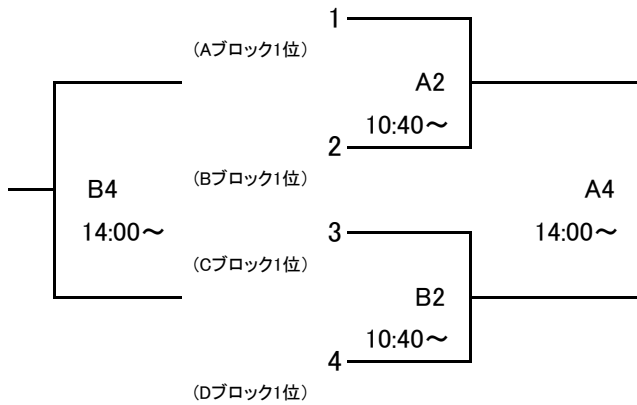

大会組み合わせ

平成25年度 第45回北信越高等学校新人バスケットボール選手権大会
男子

1月25日(土)

期日:平成25年1月25日(土)・26日(日) 会場:ホワイトリング 南長野運動公園総合体育館 篠ノ井高校体育館

[Aブロック]

[Cブロック]

[Bブロック]

[Dブロック]

1月26日(日)

[ブロック1位]

[ブロック3位]

[ブロック2位]

[ブロック4位]

[会場] A(右)・B(中)・C(左)・D(サブ)コート…長野市ホワイトリング
E(入口)・F(奥)コート…南長野運動公園総合体育館
G(入口)・H(奥)コート…篠ノ井高校体育館

大会組み合わせ

平成25年度 第45回北信越高等学校新人バスケットボール選手権大会
女子

1月25日(土)

期日:平成25年1月25日(土)・26日(日) 会場:ホワイトリング 南長野運動公園総合体育館 篠ノ井高校体育館

[Aブロック]

[Cブロック]

[Bブロック]

[Dブロック]

1月26日(日)

[ブロック1位]

[ブロック3位]

[ブロック2位]

[ブロック4位]

[会場] A(右)・B(中)・C(左)・D(サブ)コート…長野市ホワイトリング
E(入口)・F(奥)コート…南長野運動公園総合体育館
G(入口)・H(奥)コート…篠ノ井高校体育館