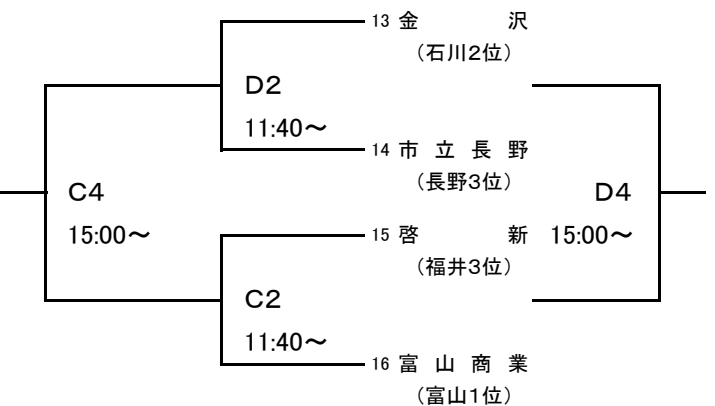

大会組み合わせ

平成25年度 第45回北信越高等学校新人バスケットボール選手権大会
男子

1月25日(土)

期日:平成25年1月25日(土)・26日(日) 会場:ホワイトリング 南長野運動公園総合体育館 篠ノ井高校体育館

[Aブロック]

[Cブロック]

[Bブロック]

[Dブロック]

1月26日(日)

[ブロック1位]

[ブロック3位]

[ブロック2位]

[ブロック4位]

[会場] A(右)・B(中)・C(左)・D(サブ)コート…長野市ホワイトリング
E(入口)・F(奥)コート…南長野運動公園総合体育館
G(入口)・H(奥)コート…篠ノ井高校体育館

大会組み合わせ

平成25年度 第45回北信越高等学校新人バスケットボール選手権大会
女子

1月25日(土)

期日:平成25年1月25日(土)・26日(日) 会場:ホワイトリング 南長野運動公園総合体育館 篠ノ井高校体育館

[Aブロック]

[Cブロック]

[Bブロック]

[Dブロック]

1月26日(日)

[ブロック1位]

[ブロック3位]

[ブロック2位]

[ブロック4位]

[会場] A(右)・B(中)・C(左)・D(サブ)コート…長野市ホワイトリング
E(入口)・F(奥)コート…南長野運動公園総合体育館
G(入口)・H(奥)コート…篠ノ井高校体育館