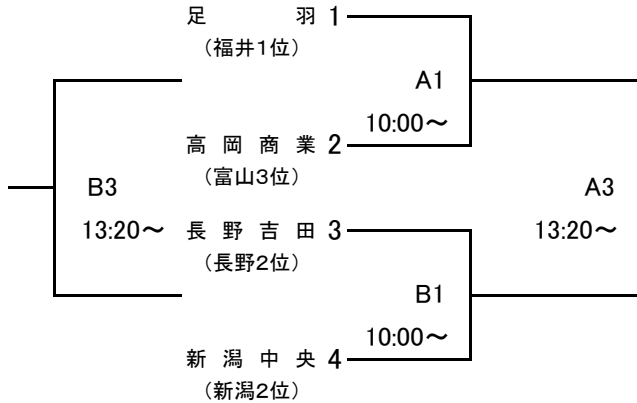

大会組み合わせ

平成25年度 第45回北信越高等学校新人バスケットボール選手権大会
男子

1月25日(土)

期日:平成25年1月25日(土)・26日(日) 会場:ホワイトリング 南長野運動公園総合体育館 篠ノ井高校体育館

[Aブロック]

[Cブロック]

[Bブロック]

[Dブロック]

1月26日(日)

[ブロック1位]

[ブロック3位]

[ブロック2位]

[ブロック4位]

[会場] A(右)・B(中)・C(左)・D(サブ)コート…長野市ホワイトリング
E(入口)・F(奥)コート…南長野運動公園総合体育館
G(入口)・H(奥)コート…篠ノ井高校体育館

大会組み合わせ

平成25年度 第45回北信越高等学校新人バスケットボール選手権大会
女子

1月25日(土)

期日:平成25年1月25日(土)・26日(日) 会場:ホワイトリング 南長野運動公園総合体育館 篠ノ井高校体育館

[Aブロック]

[Cブロック]

[Bブロック]

[Dブロック]

1月26日(日)

[ブロック1位]

[ブロック3位]

[ブロック2位]

[ブロック4位]

[会場] A(右)・B(中)・C(左)・D(サブ)コート…長野市ホワイトリング
E(入口)・F(奥)コート…南長野運動公園総合体育館
G(入口)・H(奥)コート…篠ノ井高校体育館