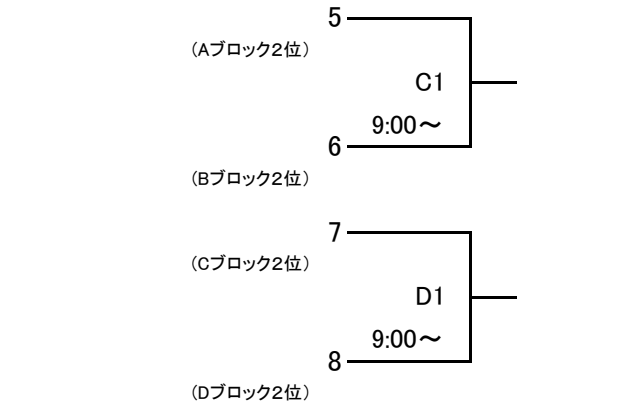

大会組み合わせ

平成25年度 第45回北信越高等学校新人バスケットボール選手権大会
男子

1月25日(土)

期日:平成25年1月25日(土)・26日(日) 会場:ホワイトリング 南長野運動公園総合体育館 篠ノ井高校体育館

[Aブロック]

[Cブロック]

[Bブロック]

[Dブロック]

1月26日(日)

[ブロック1位]

[ブロック3位]

[ブロック2位]

[ブロック4位]

[会場] A(右)・B(中)・C(左)・D(サブ)コート…長野市ホワイトリング
E(入口)・F(奥)コート…南長野運動公園総合体育館
G(入口)・H(奥)コート…篠ノ井高校体育館

大会組み合わせ

平成25年度 第45回北信越高等学校新人バスケットボール選手権大会
女子

1月25日(土)

期日:平成25年1月25日(土)・26日(日) 会場:ホワイトリング 南長野運動公園総合体育館 篠ノ井高校体育館

[Aブロック]

[Cブロック]

[Bブロック]

[Dブロック]

1月26日(日)

[ブロック1位]

[ブロック3位]

[ブロック2位]

[ブロック4位]

[会場] A(右)・B(中)・C(左)・D(サブ)コート…長野市ホワイトリング
E(入口)・F(奥)コート…南長野運動公園総合体育館
G(入口)・H(奥)コート…篠ノ井高校体育館