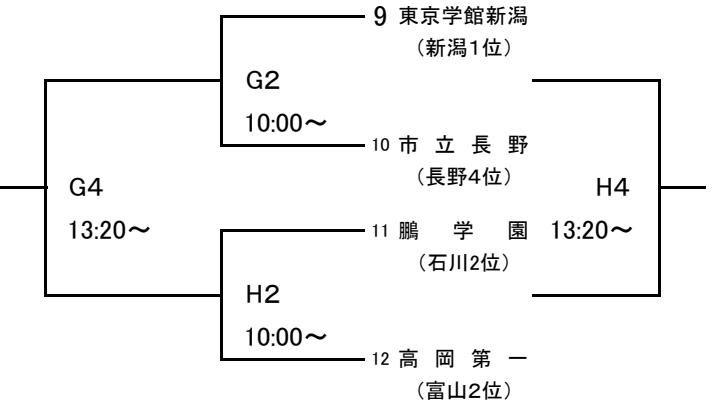

大会組み合わせ

平成25年度 第45回北信越高等学校新人バスケットボール選手権大会
男子

1月25日(土)

期日:平成25年1月25日(土)・26日(日) 会場:ホワイトリング 南長野運動公園総合体育館 篠ノ井高校体育館

[Aブロック]

[Cブロック]

[Bブロック]

[Dブロック]

1月26日(日)

[ブロック1位]

[ブロック3位]

[ブロック2位]

[ブロック4位]

[会場] A(右)・B(中)・C(左)・D(サブ)コート…長野市ホワイトリング
E(入口)・F(奥)コート…南長野運動公園総合体育館
G(入口)・H(奥)コート…篠ノ井高校体育館

大会組み合わせ

平成25年度 第45回北信越高等学校新人バスケットボール選手権大会
女子

1月25日(土)

期日:平成25年1月25日(土)・26日(日) 会場:ホワイトリング 南長野運動公園総合体育館 篠ノ井高校体育館

[Aブロック]

[Cブロック]

[Bブロック]

[Dブロック]

1月26日(日)

[ブロック1位]

[ブロック3位]

[ブロック2位]

[ブロック4位]

[会場] A(右)・B(中)・C(左)・D(サブ)コート…長野市ホワイトリング
E(入口)・F(奥)コート…南長野運動公園総合体育館
G(入口)・H(奥)コート…篠ノ井高校体育館