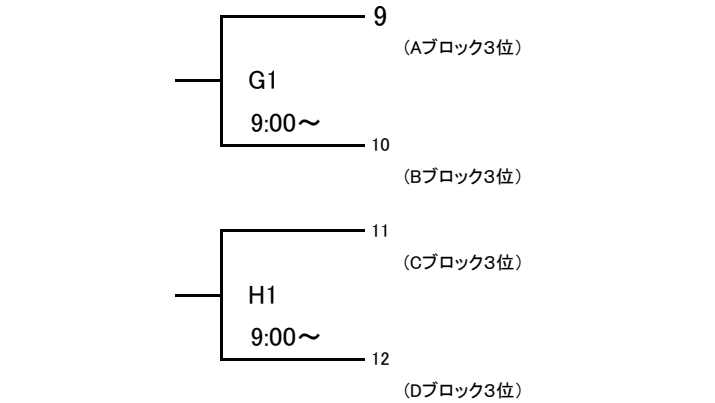

大会組み合わせ

平成25年度 第45回北信越高等学校新人バスケットボール選手権大会
男子

1月25日(土)

期日:平成25年1月25日(土)・26日(日) 会場:ホワイトリング 南長野運動公園総合体育館 篠ノ井高校体育館

[Aブロック]

[Cブロック]

[Bブロック]

[Dブロック]

1月26日(日)

[ブロック1位]

[ブロック3位]

[ブロック2位]

[ブロック4位]

[会場] A(右)・B(中)・C(左)・D(サブ)コート…長野市ホワイトリング
E(入口)・F(奥)コート…南長野運動公園総合体育館
G(入口)・H(奥)コート…篠ノ井高校体育館

大会組み合わせ

平成25年度 第45回北信越高等学校新人バスケットボール選手権大会
女子

1月25日(土)

期日:平成25年1月25日(土)・26日(日) 会場:ホワイトリング 南長野運動公園総合体育館 篠ノ井高校体育館

[Aブロック]

[Cブロック]

[Bブロック]

[Dブロック]

1月26日(日)

[ブロック1位]

[ブロック3位]

[ブロック2位]

[ブロック4位]

[会場] A(右)・B(中)・C(左)・D(サブ)コート…長野市ホワイトリング
E(入口)・F(奥)コート…南長野運動公園総合体育館
G(入口)・H(奥)コート…篠ノ井高校体育館