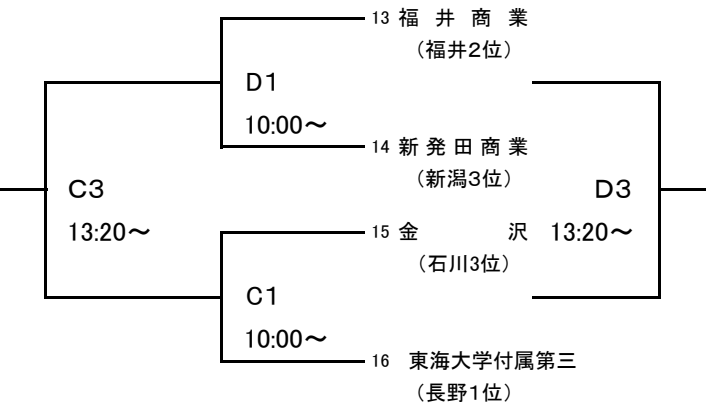

大会組み合わせ

平成25年度 第45回北信越高等学校新人バスケットボール選手権大会
男子

1月25日(土)

期日:平成25年1月25日(土)・26日(日) 会場:ホワイトリング 南長野運動公園総合体育館 篠ノ井高校体育館

[Aブロック]

[Cブロック]

[Bブロック]

[Dブロック]

1月26日(日)

[ブロック1位]

[ブロック3位]

[ブロック2位]

[ブロック4位]

[会場] A(右)・B(中)・C(左)・D(サブ)コート…長野市ホワイトリング
E(入口)・F(奥)コート…南長野運動公園総合体育館
G(入口)・H(奥)コート…篠ノ井高校体育館

大会組み合わせ

平成25年度 第45回北信越高等学校新人バスケットボール選手権大会
女子

1月25日(土)

期日:平成25年1月25日(土)・26日(日) 会場:ホワイトリング 南長野運動公園総合体育館 篠ノ井高校体育館

[Aブロック]

[Cブロック]

[Bブロック]

[Dブロック]

1月26日(日)

[ブロック1位]

[ブロック3位]

[ブロック2位]

[ブロック4位]

[会場] A(右)・B(中)・C(左)・D(サブ)コート…長野市ホワイトリング
E(入口)・F(奥)コート…南長野運動公園総合体育館
G(入口)・H(奥)コート…篠ノ井高校体育館