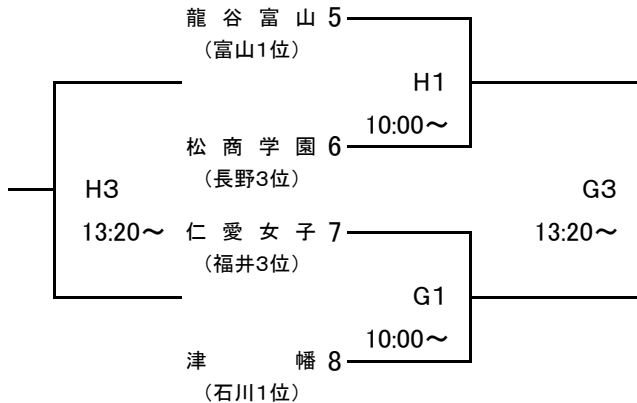

大会組み合わせ

平成25年度 第45回北信越高等学校新人バスケットボール選手権大会
男子

1月25日(土)

期日:平成25年1月25日(土)・26日(日) 会場:ホワイトリング 南長野運動公園総合体育館 篠ノ井高校体育館

[Aブロック]

[Cブロック]

[Bブロック]

[Dブロック]

1月26日(日)

[ブロック1位]

[ブロック3位]

[ブロック2位]

[ブロック4位]

[会場] A(右)・B(中)・C(左)・D(サブ)コート…長野市ホワイトリング
E(入口)・F(奥)コート…南長野運動公園総合体育館
G(入口)・H(奥)コート…篠ノ井高校体育館

大会組み合わせ

平成25年度 第45回北信越高等学校新人バスケットボール選手権大会
女子

1月25日(土)

期日:平成25年1月25日(土)・26日(日) 会場:ホワイトリング 南長野運動公園総合体育館 篠ノ井高校体育館

[Aブロック]

[Cブロック]

[Bブロック]

[Dブロック]

1月26日(日)

[ブロック1位]

[ブロック3位]

[ブロック2位]

[ブロック4位]

[会場] A(右)・B(中)・C(左)・D(サブ)コート…長野市ホワイトリング
E(入口)・F(奥)コート…南長野運動公園総合体育館
G(入口)・H(奥)コート…篠ノ井高校体育館