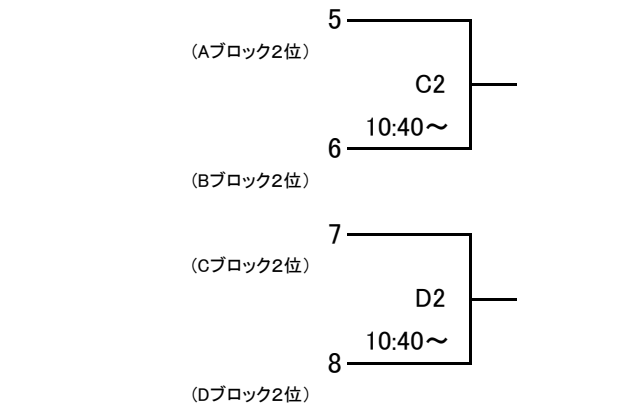

大会組み合わせ

平成25年度 第45回北信越高等学校新人バスケットボール選手権大会
男子

1月25日(土)

期日:平成25年1月25日(土)・26日(日) 会場:ホワイトリング 南長野運動公園総合体育館 篠ノ井高校体育館

[Aブロック]

[Cブロック]

[Bブロック]

[Dブロック]

1月26日(日)

[ブロック1位]

[ブロック3位]

[ブロック2位]

[ブロック4位]

[会場] A(右)・B(中)・C(左)・D(サブ)コート…長野市ホワイトリング
E(入口)・F(奥)コート…南長野運動公園総合体育館
G(入口)・H(奥)コート…篠ノ井高校体育館

大会組み合わせ

平成25年度 第45回北信越高等学校新人バスケットボール選手権大会
女子

1月25日(土)

期日:平成25年1月25日(土)・26日(日) 会場:ホワイトリング 南長野運動公園総合体育館 篠ノ井高校体育館

[Aブロック]

[Cブロック]

[Bブロック]

[Dブロック]

1月26日(日)

[ブロック1位]