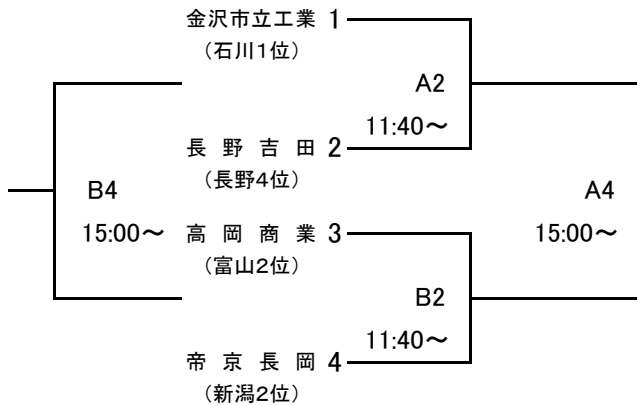

大会組み合わせ

平成25年度 第45回北信越高等学校新人バスケットボール選手権大会
男子

1月25日(土)

期日:平成25年1月25日(土)・26日(日) 会場:ホワイトリング 南長野運動公園総合体育館 篠ノ井高校体育館

[Aブロック]

[Cブロック]

[Bブロック]

[Dブロック]

1月26日(日)

[ブロック1位]

[ブロック3位]

[ブロック2位]

[ブロック4位]

[会場] A(右)・B(中)・C(左)・D(サブ)コート…長野市ホワイトリング
E(入口)・F(奥)コート…南長野運動公園総合体育館
G(入口)・H(奥)コート…篠ノ井高校体育館

大会組み合わせ

平成25年度 第45回北信越高等学校新人バスケットボール選手権大会
女子

1月25日(土)

期日:平成25年1月25日(土)・26日(日) 会場:ホワイトリング 南長野運動公園総合体育館 篠ノ井高校体育館

[Aブロック]

[Cブロック]

[Bブロック]

[Dブロック]

1月26日(日)

[ブロック1位]

[ブロック3位]

[ブロック2位]

[ブロック4位]

[会場] A(右)・B(中)・C(左)・D(サブ)コート…長野市ホワイトリング
E(入口)・F(奥)コート…南長野運動公園総合体育館
G(入口)・H(奥)コート…篠ノ井高校体育館