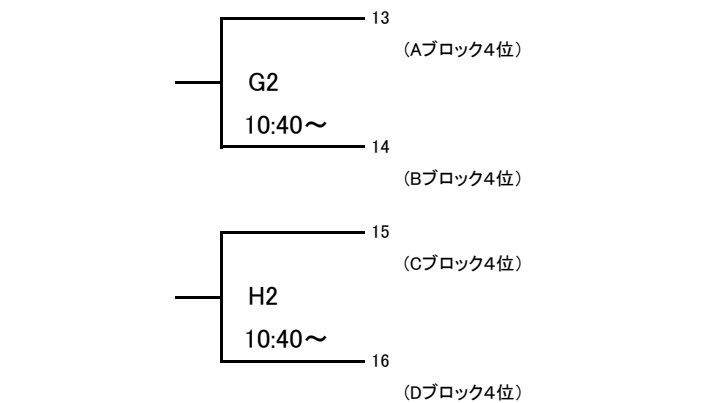

1月26日(日)

[ブロック1位]

[ブロック3位]

[ブロック2位]

[ブロック4位]

[会場] A(右)・B(中)・C(左)・D(サブ)コート…長野市ホワイトリング
E(入口)・F(奥)コート…南長野運動公園総合体育館
G(入口)・H(奥)コート…篠ノ井高校体育館

大会組み合わせ

平成25年度 第45回北信越高等学校新人バスケットボール選手権大会
女子

1月25日(土)

期日:平成25年1月25日(土)・26日(日) 会場:ホワイトリング 南長野運動公園総合体育館 篠ノ井高校体育館

[Aブロック]

[Cブロック]

[Bブロック]

[Dブロック]

1月26日(日)

[ブロック1位]

[ブロック3位]

[ブロック2位]

[ブロック4位]

[会場] A(右)・B(中)・C(左)・D(サブ)コート…長野市ホワイトリング
E(入口)・F(奥)コート…南長野運動公園総合体育館
G(入口)・H(奥)コート…篠ノ井高校体育館