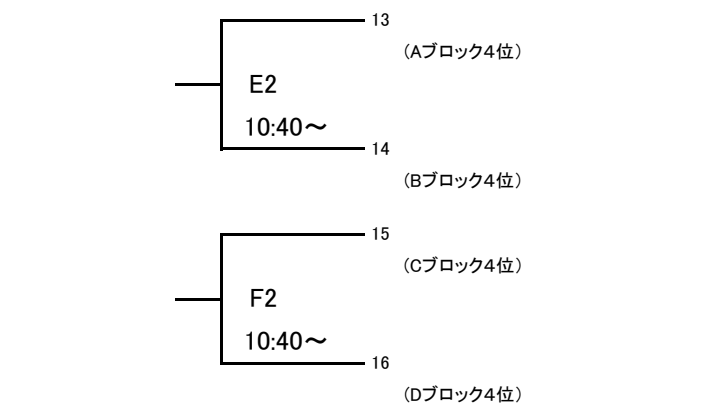

1月26日(日)

[ブロック1位]

[ブロック3位]

[ブロック2位]

[ブロック4位]

[会場] A(右)・B(中)・C(左)・D(サブ)コート…長野市ホワイトリング
E(入口)・F(奥)コート…南長野運動公園総合体育館
G(入口)・H(奥)コート…篠ノ井高校体育館

大会組み合わせ

平成25年度 第45回北信越高等学校新人バスケットボール選手権大会
女子

1月25日(土)

期日:平成25年1月25日(土)・26日(日) 会場:ホワイトリング 南長野運動公園総合体育館 篠ノ井高校体育館

[Aブロック]

[Cブロック]

[Bブロック]

[Dブロック]

1月26日(日)

[ブロック1位]