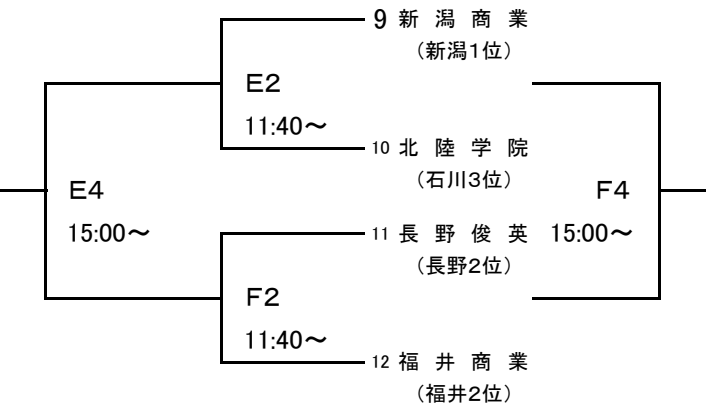

大会組み合わせ

平成25年度 第45回北信越高等学校新人バスケットボール選手権大会
男子

1月25日(土)

期日:平成25年1月25日(土)・26日(日) 会場:ホワイトリング 南長野運動公園総合体育館 篠ノ井高校体育館

[Aブロック]

[Cブロック]

[Bブロック]

[Dブロック]

1月26日(日)

[ブロック1位]

[ブロック3位]

[ブロック2位]

[ブロック4位]

[会場] A(右)・B(中)・C(左)・D(サブ)コート…長野市ホワイトリング
E(入口)・F(奥)コート…南長野運動公園総合体育館
G(入口)・H(奥)コート…篠ノ井高校体育館

大会組み合わせ

平成25年度 第45回北信越高等学校新人バスケットボール選手権大会
女子

1月25日(土)

期日:平成25年1月25日(土)・26日(日) 会場:ホワイトリング 南長野運動公園総合体育館 篠ノ井高校体育館

[Aブロック]

[Cブロック]

[Bブロック]

[Dブロック]

1月26日(日)

[ブロック1位]

[ブロック3位]

[ブロック2位]

[ブロック4位]

[会場] A(右)・B(中)・C(左)・D(サブ)コート…長野市ホワイトリング
E(入口)・F(奥)コート…南長野運動公園総合体育館
G(入口)・H(奥)コート…篠ノ井高校体育館