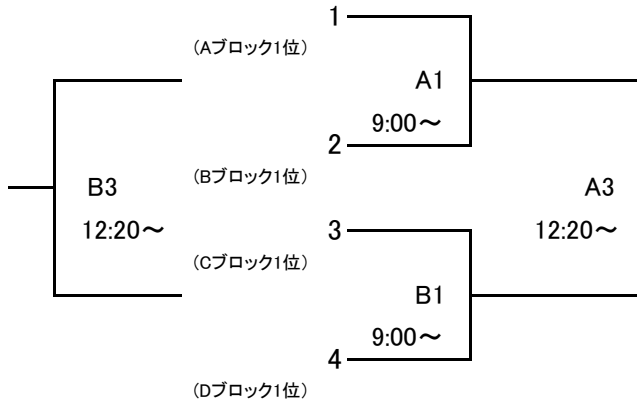

大会組み合わせ

平成25年度 第45回北信越高等学校新人バスケットボール選手権大会
男子

1月25日(土)

期日:平成25年1月25日(土)・26日(日) 会場:ホワイトリング 南長野運動公園総合体育館 篠ノ井高校体育館

[Aブロック]

[Cブロック]

[Bブロック]

[Dブロック]

1月26日(日)

[ブロック1位]

[ブロック3位]

[ブロック2位]

[ブロック4位]

[会場] A(右)・B(中)・C(左)・D(サブ)コート…長野市ホワイトリング
E(入口)・F(奥)コート…南長野運動公園総合体育館
G(入口)・H(奥)コート…篠ノ井高校体育館

大会組み合わせ

平成25年度 第45回北信越高等学校新人バスケットボール選手権大会
女子

1月25日(土)

期日:平成25年1月25日(土)・26日(日) 会場:ホワイトリング 南長野運動公園総合体育館 篠ノ井高校体育館

[Aブロック]

[Cブロック]

[Bブロック]

[Dブロック]

1月26日(日)

[ブロック1位]

[ブロック3位]

[ブロック2位]

[ブロック4位]

[会場] A(右)・B(中)・C(左)・D(サブ)コート…長野市ホワイトリング
E(入口)・F(奥)コート…南長野運動公園総合体育館
G(入口)・H(奥)コート…篠ノ井高校体育館