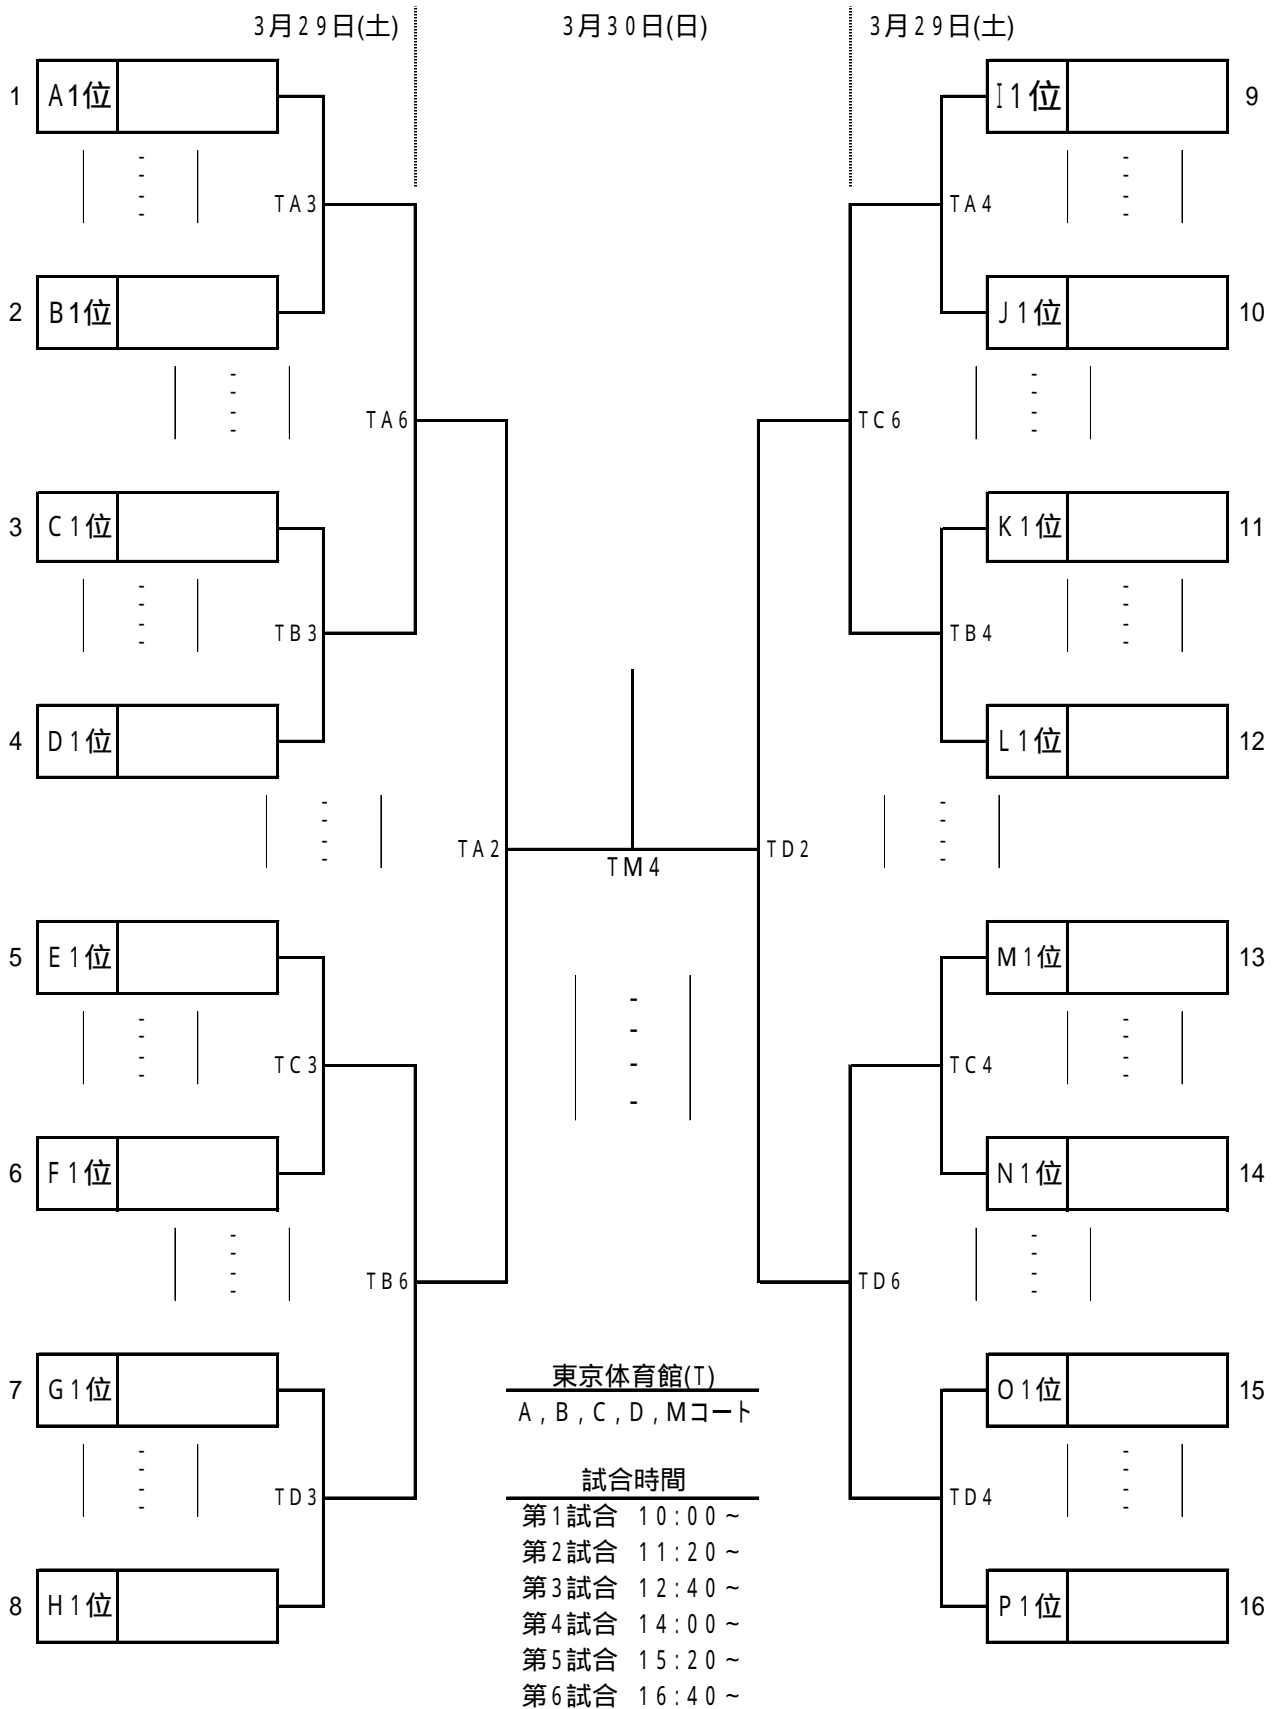

各リーグの1位が決勝トーナメント(16チーム)に進出

<男子決勝トーナメント> 3月29日(土)・30日(日)