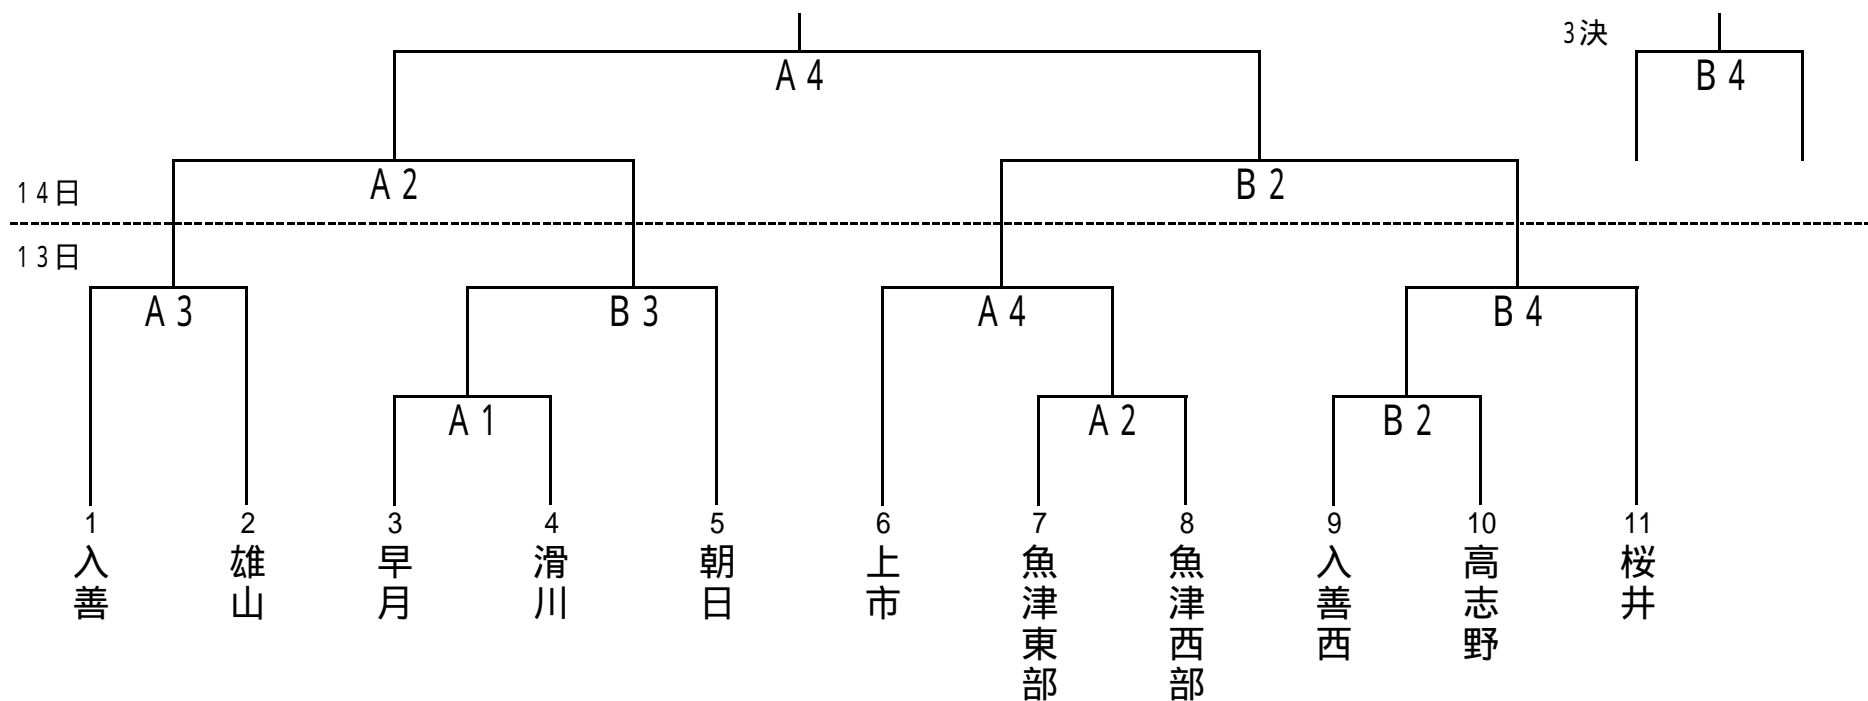

新川地区中学校総合選手権大会バスケットボール競技組み合わせ
【男子】

13日(金)	入善町総合体育館
14日(土)	入善町総合体育館

	13日	14日
開場	8:00	8:00
開会式	9:00	9:00
第1試合	9:30	9:30
第2試合	11:00	11:00
第3試合	12:30	12:30
第4試合	14:00	14:00
第5試合	15:30	15:30
閉会式	15:30	15:30
終了予定	15:30	15:40

新川地区中学校総合選手権大会バスケットボール競技組み合わせ 【女子】

13日(金) 朝日町体育文化センター
14日(土) 入善町総合体育館

	13日	14日
会場	7:30	8:00
開会式	8:30	9:00
第1試合	9:00	9:30
第2試合	10:30	11:00
第3試合	12:00	12:30
第4試合	13:30	14:00
第5試合	15:00	15:30
閉会式	16:30	15:30
終了予定	16:30	15:40