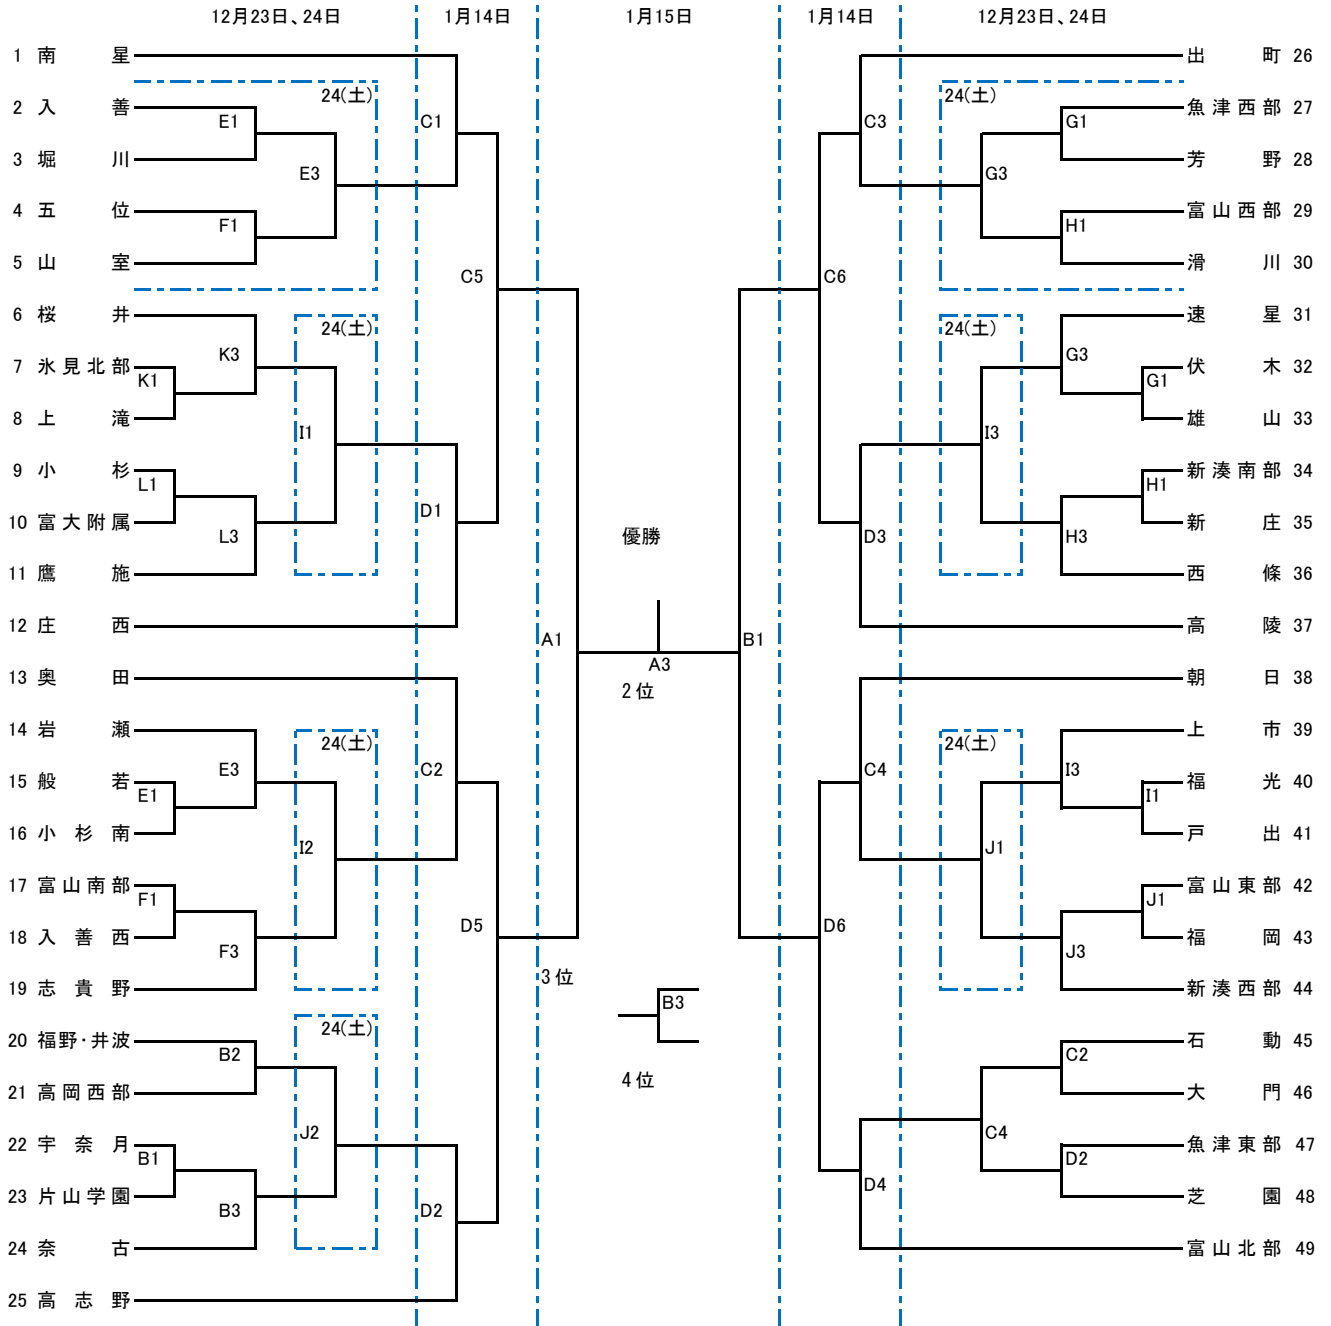

会長杯 第10回 富山県中学校バスケットボール大会 組み合わせ 男子

1月15日(日)	ヨシダ大島体育館	A Bコート	1準決勝女子 9:30~	2準決勝男子 10:50~
			3女子決勝、3決 12:10~	4男子決勝、3決 13:30~
1月14日(土)	ヨシダ大島体育館 大門総合体育館	A Bコート C Dコート		
12月24日(土)	大門総合体育館 富山市総合体育館第2アリーナ 富山市2000年体育館 富山市体育文化センター	C Dコート E Fコート G Hコート I Jコート		
12月23日(金)	ヨシダ大島体育館 大門総合体育館 富山市総合体育館第2アリーナ 富山市2000年体育館 富山市体育文化センター 高岡市竹平記念体育館	A Bコート C Dコート E Fコート G Hコート I Jコート K Lコート		

	試合時間
1	9:30 ~
2	10:50 ~
3	12:10 ~
4	13:30 ~
5	14:50 ~
6	16:10 ~

会長杯 第10回 富山県中学校バスケットボール大会 組み合わせ 女子

1月15日(日)	ヨシダ大島体育館	A Bコート	1準決勝女子 9:30~ 2準決勝男子 10:50~ 3女子決勝、3決 12:10~ 4男子決勝、3決 13:30~
1月14日(土)	ヨシダ大島体育館 大門総合体育館	A Bコート C Dコート	
12月24日(土)	大門総合体育館 富山市総合体育館第2アリーナ 富山市2000年体育館 富山市体育文化センター	C Dコート E Fコート G Hコート I Jコート	
12月23日(金)	ヨシダ大島体育館 大門総合体育館 富山市総合体育館第2アリーナ 富山市2000年体育館 富山市体育文化センター 高岡市竹平記念体育館	A Bコート C Dコート E Fコート G Hコート I Jコート K Lコート	

試合時間	試合時間
1	9:30 ~
2	10:50 ~
3	12:10 ~
4	13:30 ~
5	14:50 ~
6	16:10 ~