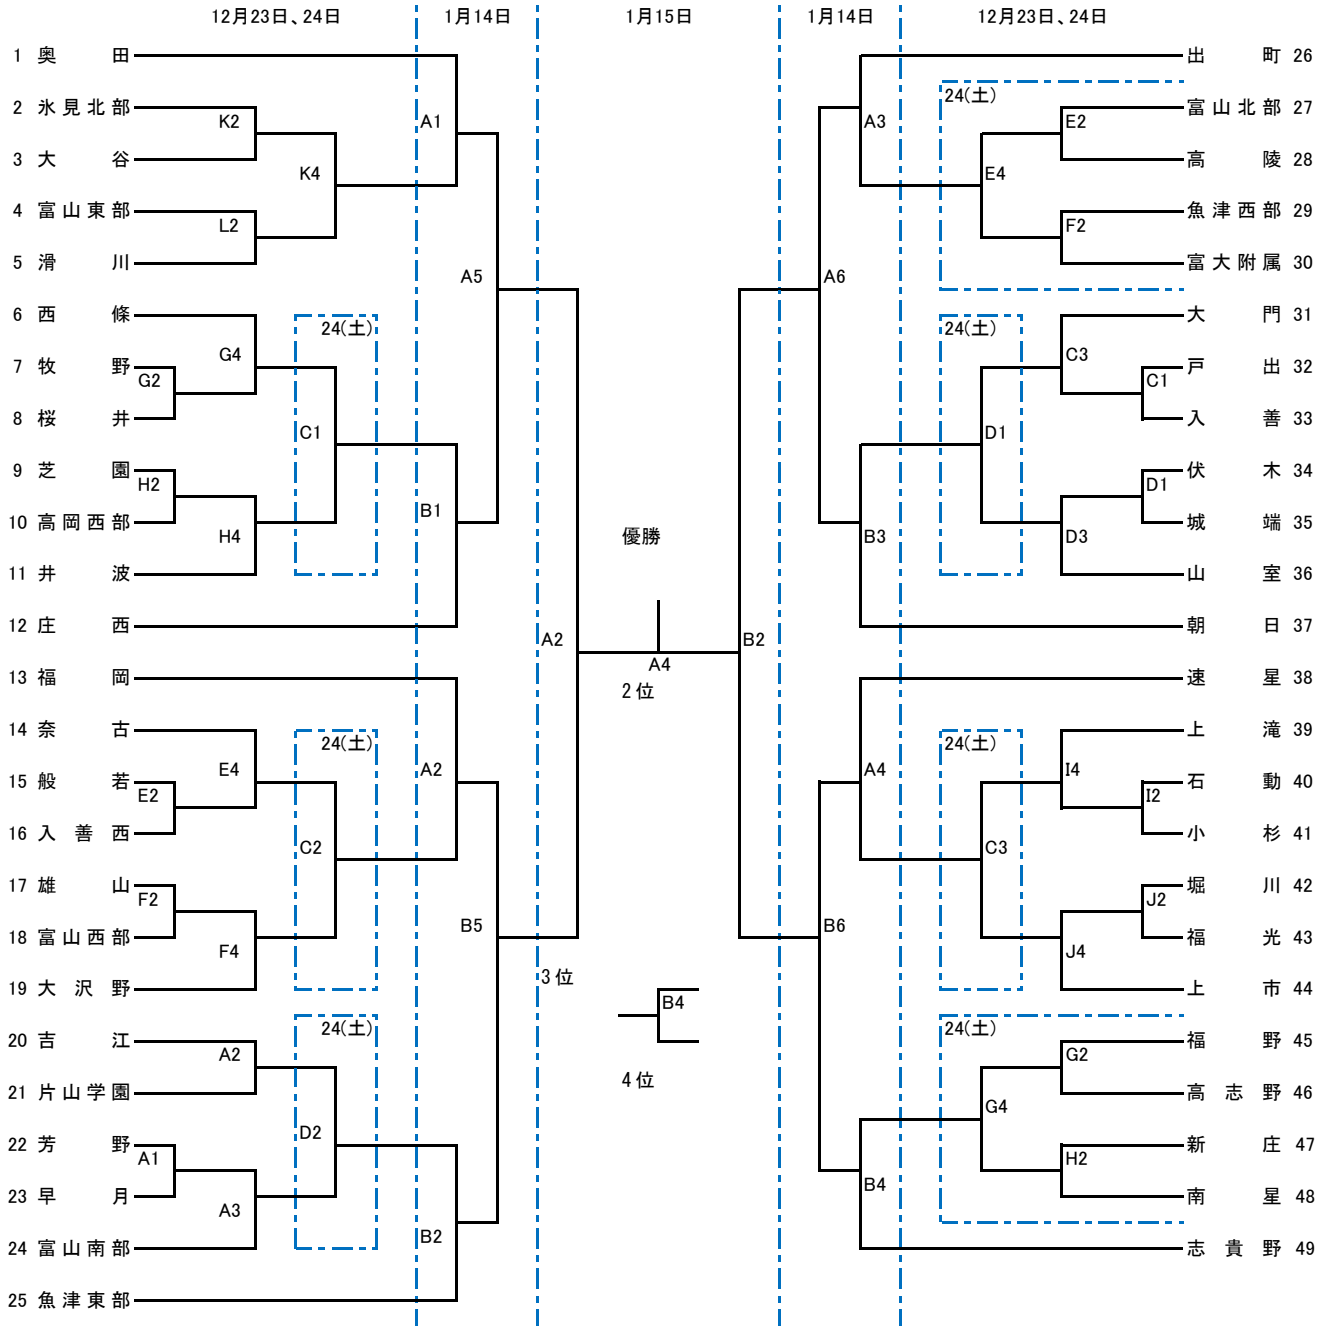

会長杯 第10回 富山県中学校バスケットボール大会 組み合わせ 男子

1月15日(日)	ヨシダ大島体育館	A Bコート	1準決勝女子 9:30~	2準決勝男子 10:50~
			3女子決勝、3決 12:10~	4男子決勝、3決 13:30~
1月14日(土)	ヨシダ大島体育館 大門総合体育館	A Bコート C Dコート		
12月24日(土)	大門総合体育館 富山市総合体育館第2アリーナ 富山市2000年体育館 富山市体育文化センター	C Dコート E Fコート G Hコート I Jコート		
12月23日(金)	ヨシダ大島体育館 大門総合体育館 富山市総合体育館第2アリーナ 富山市2000年体育館 富山市体育文化センター 高岡市竹平記念体育館	A Bコート C Dコート E Fコート G Hコート I Jコート K Lコート		

	試合時間
1	9:30 ~
2	10:50 ~
3	12:10 ~
4	13:30 ~
5	14:50 ~
6	16:10 ~

会長杯 第10回 富山県中学校バスケットボール大会 組み合わせ 女子

1月15日(日)	ヨシダ大島体育館	A Bコート	1準決勝女子 9:30~ 2準決勝男子 10:50~ 3女子決勝、3決 12:10~ 4男子決勝、3決 13:30~
1月14日(土)	ヨシダ大島体育館 大門総合体育館	A Bコート C Dコート	
12月24日(土)	大門総合体育館 富山市総合体育館第2アリーナ 富山市2000年体育館 富山市体育文化センター	C Dコート E Fコート G Hコート I Jコート	
12月23日(金)	ヨシダ大島体育館 大門総合体育館 富山市総合体育館第2アリーナ 富山市2000年体育館 富山市体育文化センター 高岡市竹平記念体育館	A Bコート C Dコート E Fコート G Hコート I Jコート K Lコート	

試合時間	試合時間
1	9:30 ~
2	10:50 ~
3	12:10 ~
4	13:30 ~
5	14:50 ~
6	16:10 ~