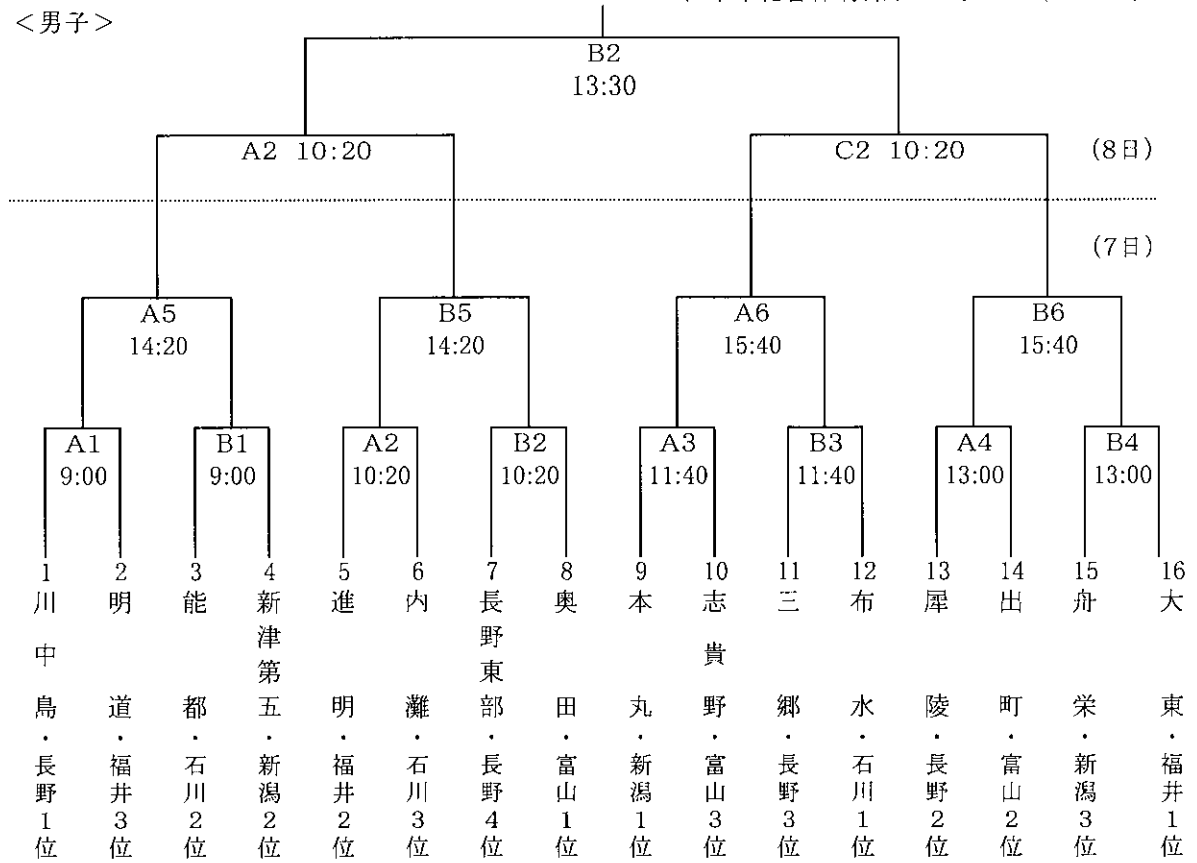

組合せと試合時間

平成24年8月7日(火)・8日(水)
 松本市総合体育館メインアリーナ(A・B・Cコート)
 松本市総合体育館サブアリーナ(Dコート)

<男子>

<女子>