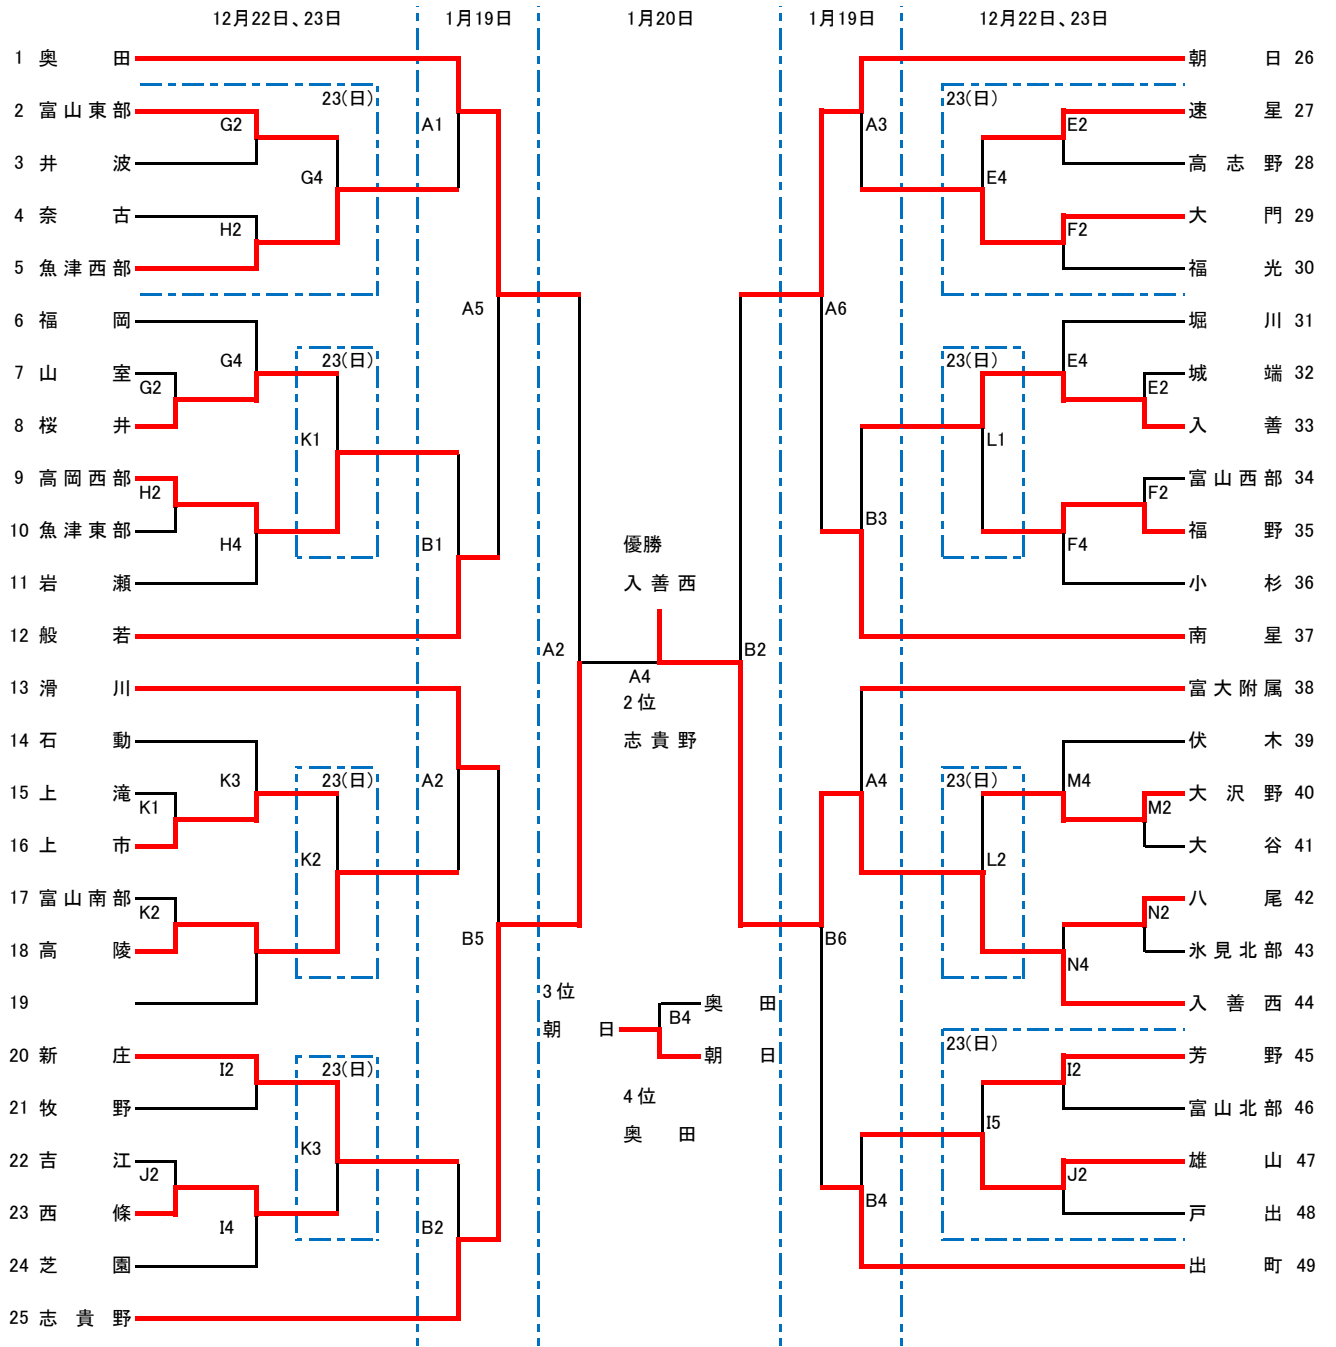

会長杯 第11回 富山県中学校バスケットボール大会 組み合わせ 男子

1月20日(日)	ヨシダ大島体育館	A Bコート	1準決勝女子	9:30~	2準決勝男子	10:50~
			3女子決勝、3決	12:10~	4男子決勝、3決	13:30~
1月19日(土)	ヨシダ大島体育館 大門総合体育館	A Bコート C Dコート				
12月23日(日)	富山市総合体育館第2アリーナ	E Fコート				
	富山市2000年体育館	G Hコート				
	富山市体育文化センター	I Jコート				
	上市町丸山総合公園体育館	K Lコート				
12月22日(土)	富山市総合体育館第2アリーナ	E Fコート				
	富山市2000年体育館	G Hコート				
	富山市体育文化センター	I Jコート				
	上市町丸山総合公園体育館	K Lコート				
	富山県総合体育センター中アリーナ	M Nコート				
	射水市立大門中学校	O Pコート				

試合時間	
1	9:30 ~
2	10:50 ~
3	12:10 ~
4	13:30 ~
5	14:50 ~
6	16:10 ~

会長杯 第11回 富山県中学校バスケットボール大会 組み合わせ 女子

1月20日(日)	ヨシダ大島体育館	A Bコート	1準決勝女子 9:30~ 2準決勝男子 10:50~ 3女子決勝、3決 12:10~ 4男子決勝、3決 13:30~
1月19日(土)	ヨシダ大島体育館 大門総合体育館	A Bコート C Dコート	
12月23日(日)	富山市総合体育館第2アリーナ 富山市2000年体育館 富山市体育文化センター 上市町丸山総合公園体育館	E Fコート G Hコート I Jコート K Lコート	
12月22日(土)	富山市総合体育館第2アリーナ 富山市2000年体育館 富山市体育文化センター 上市町丸山総合公園体育館 富山県総合体育センター中アリーナ 射水市立大門中学校	E Fコート G Hコート I Jコート K Lコート M Nコート O Pコート	

試合時間	
1	9:30 ~
2	10:50 ~
3	12:10 ~
4	13:30 ~
5	14:50 ~
6	16:10 ~