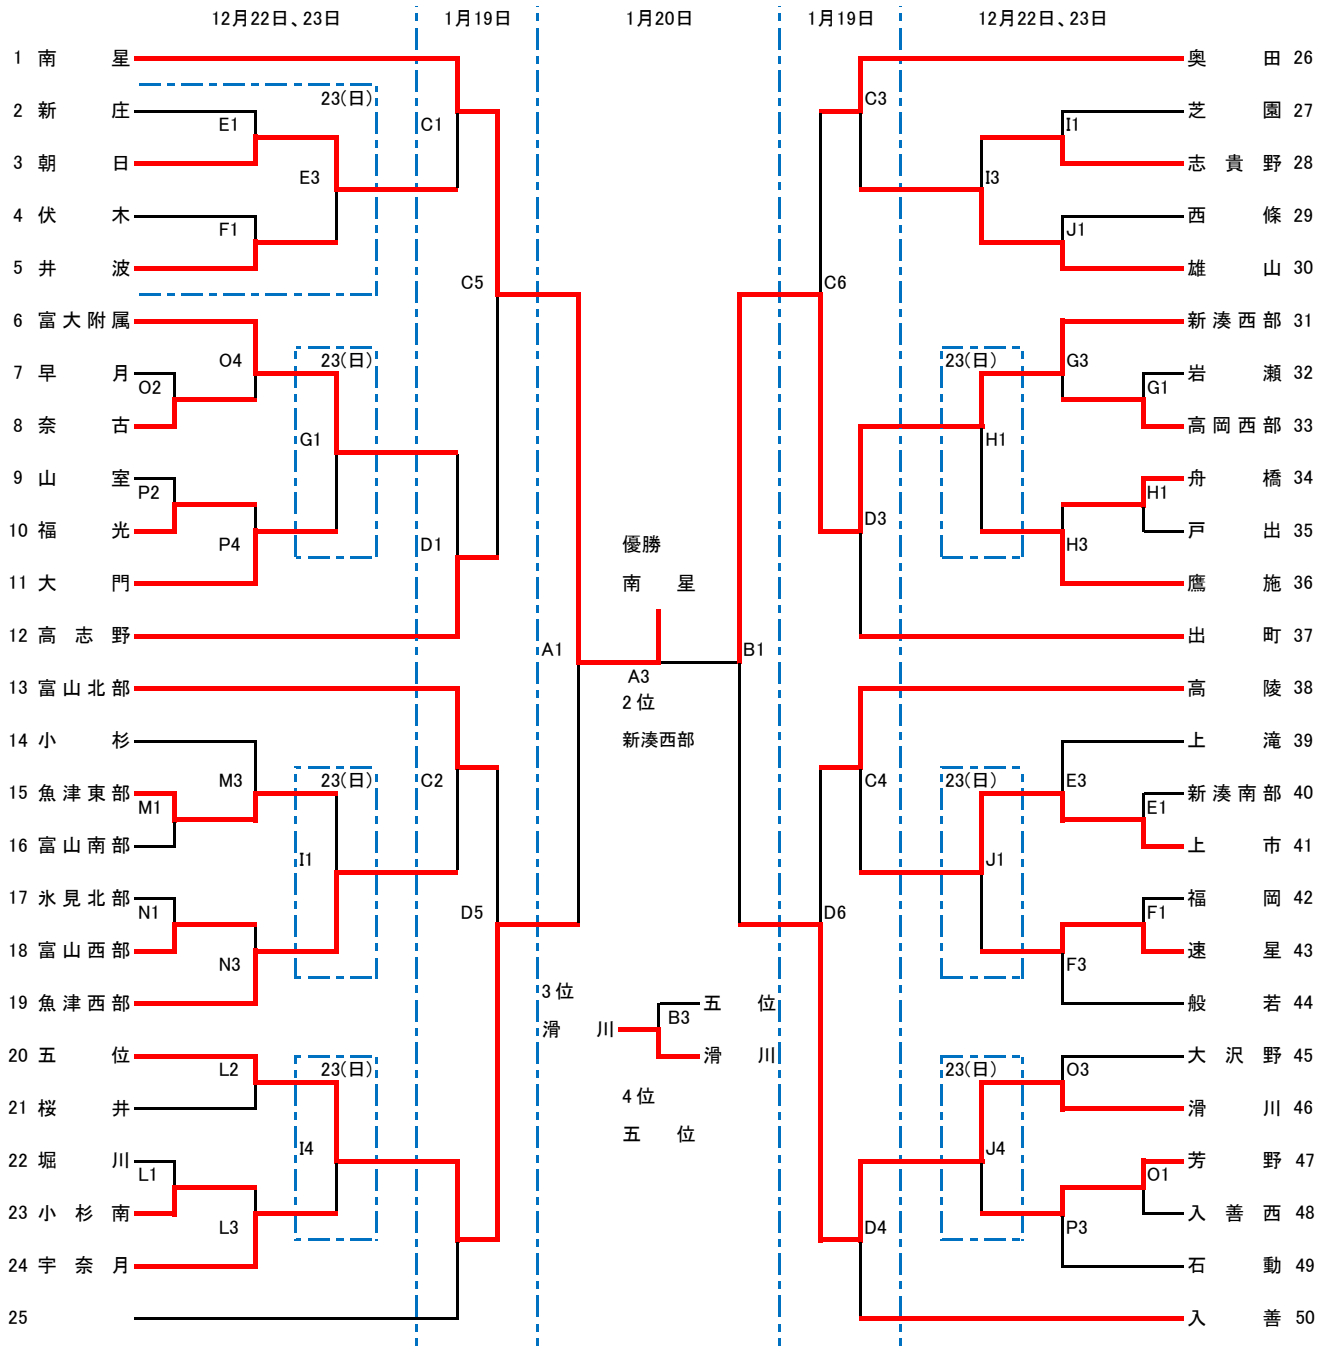

会長杯 第11回 富山県中学校バスケットボール大会 組み合わせ 男子

1月20日(日)	ヨシダ大島体育館	A Bコート	1準決勝女子	9:30~	2準決勝男子	10:50~
			3女子決勝、3決	12:10~	4男子決勝、3決	13:30~
1月19日(土)	ヨシダ大島体育館 大門総合体育館	A Bコート C Dコート				
12月23日(日)	富山市総合体育館第2アリーナ	E Fコート				
	富山市2000年体育館	G Hコート				
	富山市体育文化センター	I Jコート				
	上市町丸山総合公園体育館	K Lコート				
12月22日(土)	富山市総合体育館第2アリーナ	E Fコート				
	富山市2000年体育館	G Hコート				
	富山市体育文化センター	I Jコート				
	上市町丸山総合公園体育館	K Lコート				
	富山県総合体育センター中アリーナ	M Nコート				
	射水市立大門中学校	O Pコート				

試合時間	
1	9:30 ~
2	10:50 ~
3	12:10 ~
4	13:30 ~
5	14:50 ~
6	16:10 ~

会長杯 第11回 富山県中学校バスケットボール大会 組み合わせ 女子

1月20日(日)	ヨシダ大島体育館	A Bコート	1準決勝女子 9:30~ 2準決勝男子 10:50~ 3女子決勝、3決 12:10~ 4男子決勝、3決 13:30~
1月19日(土)	ヨシダ大島体育館 大門総合体育館	A Bコート C Dコート	
12月23日(日)	富山市総合体育館第2アリーナ 富山市2000年体育館 富山市体育文化センター 上市町丸山総合公園体育館	E Fコート G Hコート I Jコート K Lコート	
12月22日(土)	富山市総合体育館第2アリーナ 富山市2000年体育館 富山市体育文化センター 上市町丸山総合公園体育館 富山県総合体育センター中アリーナ 射水市立大門中学校	E Fコート G Hコート I Jコート K Lコート M Nコート O Pコート	

試合時間	
1	9:30 ~
2	10:50 ~
3	12:10 ~
4	13:30 ~
5	14:50 ~
6	16:10 ~