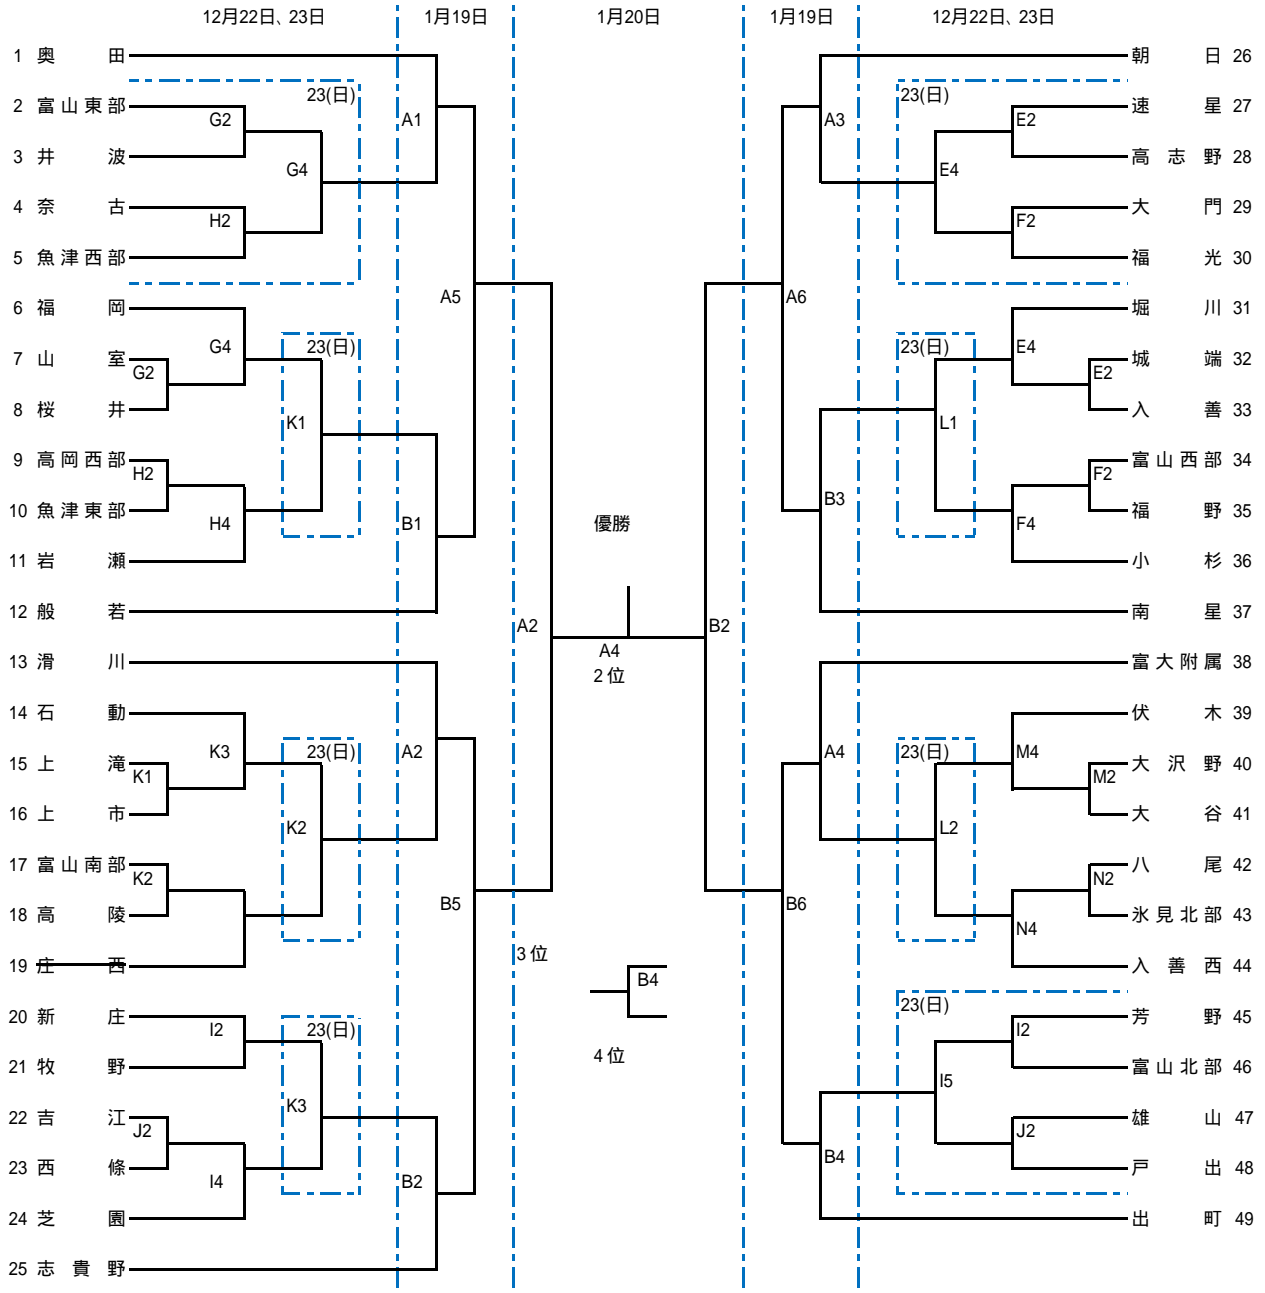

## 会長杯 第11回 富山県中学校バスケットボール大会 組み合わせ 男子

1月20日(日)	ヨシダ大島体育館	A Bコート	1準決勝女子 9:30 ~ 2準決勝男子 10:50 ~
1月19日(土)	ヨシダ大島体育館 大門総合体育館	A Bコート C Dコート	3女子決勝、3決 12:10 ~ 4男子決勝、3決 13:30 ~
12月23日(日)	富山市総合体育館第2アリーナ 富山市2000年体育館 富山市体育文化センター 上市町丸山総合公園体育館	E Fコート G Hコート I Jコート K Lコート	
12月22日(土)	富山市総合体育館第2アリーナ 富山市2000年体育館 富山市体育文化センター 上市町丸山総合公園体育館 富山県総合体育センター中アリーナ 射水市立大門中学校	E Fコート G Hコート I Jコート K Lコート M Nコート O Pコート	

試合時間	
1	9:30 ~
2	10:50 ~
3	12:10 ~
4	13:30 ~
5	14:50 ~
6	16:10 ~

## 会長杯 第11回 富山県中学校バスケットボール大会 組み合わせ 女子

1月20日(日)	ヨシダ大島体育館	A Bコート	1準決勝女子 9:30 ~	2準決勝男子 10:50 ~	
1月19日(土)	ヨシダ大島体育館 大門総合体育館	A Bコート C Dコート	3女子決勝、3決 12:10 ~	4男子決勝、3決 13:30 ~	
12月23日(日)	富山市総合体育館第2アリーナ 富山市2000年体育館 富山市体育文化センター 上市町丸山総合公園体育館	E Fコート G Hコート I Jコート K Lコート			
12月22日(土)	富山市総合体育館第2アリーナ 富山市2000年体育館 富山市体育文化センター 上市町丸山総合公園体育館 富山県総合体育センター中アリーナ 射水市立大門中学校	E Fコート G Hコート I Jコート K Lコート M Nコート O Pコート			