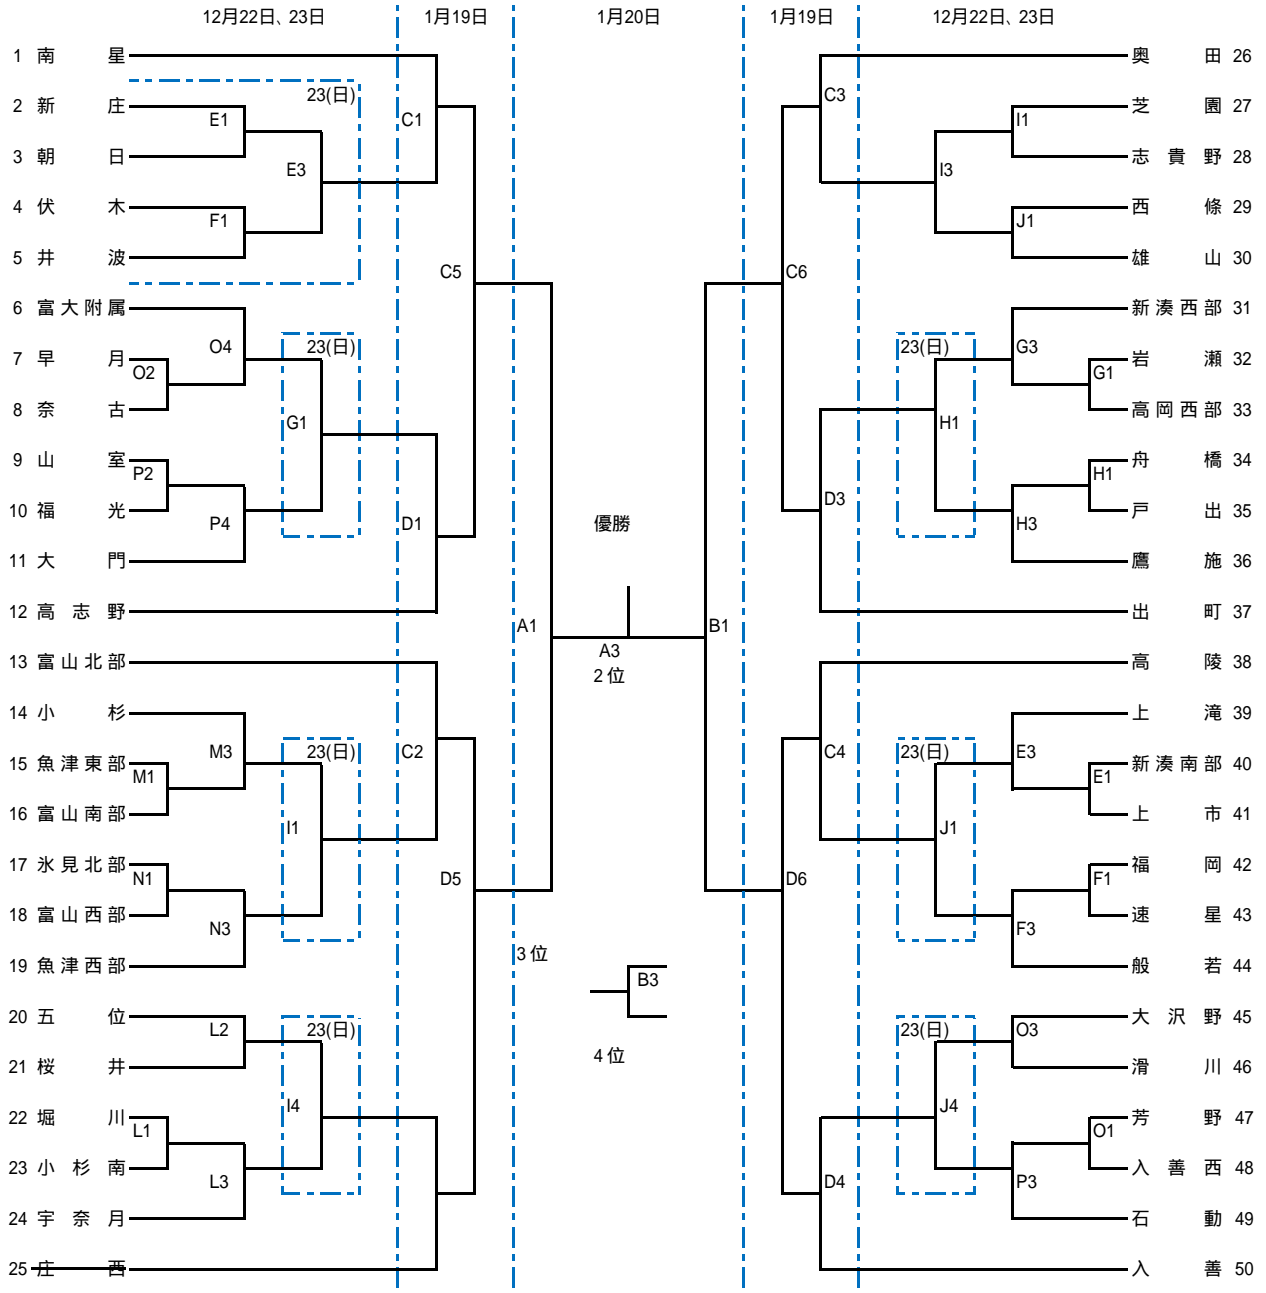

## 会長杯 第11回 富山県中学校バスケットボール大会 組み合わせ 男子

1月20日(日)	ヨシダ大島体育館	A Bコート	1準決勝女子 9:30 ~ 2準決勝男子 10:50 ~
1月19日(土)	ヨシダ大島体育館 大門総合体育館	A Bコート C Dコート	3女子決勝、3決 12:10 ~ 4男子決勝、3決 13:30 ~
12月23日(日)	富山市総合体育館第2アリーナ 富山市2000年体育館 富山市体育文化センター 上市町丸山総合公園体育館	E Fコート G Hコート I Jコート K Lコート	
12月22日(土)	富山市総合体育館第2アリーナ 富山市2000年体育館 富山市体育文化センター 上市町丸山総合公園体育館 富山県総合体育センター中アリーナ 射水市立大門中学校	E Fコート G Hコート I Jコート K Lコート M Nコート O Pコート	

試合時間	
1	9:30 ~
2	10:50 ~
3	12:10 ~
4	13:30 ~
5	14:50 ~
6	16:10 ~

## 会長杯 第11回 富山県中学校バスケットボール大会 組み合わせ 女子

1月20日(日)	ヨシダ大島体育館	A Bコート	1準決勝女子 9:30 ~	2準決勝男子 10:50 ~	
1月19日(土)	ヨシダ大島体育館 大門総合体育館	A Bコート C Dコート	3女子決勝、3決 12:10 ~	4男子決勝、3決 13:30 ~	
12月23日(日)	富山市総合体育館第2アリーナ 富山市2000年体育館 富山市体育文化センター 上市町丸山総合公園体育館	E Fコート G Hコート I Jコート K Lコート			
12月22日(土)	富山市総合体育館第2アリーナ 富山市2000年体育館 富山市体育文化センター 上市町丸山総合公園体育館 富山県総合体育センター中アリーナ 射水市立大門中学校	E Fコート G Hコート I Jコート K Lコート M Nコート O Pコート			