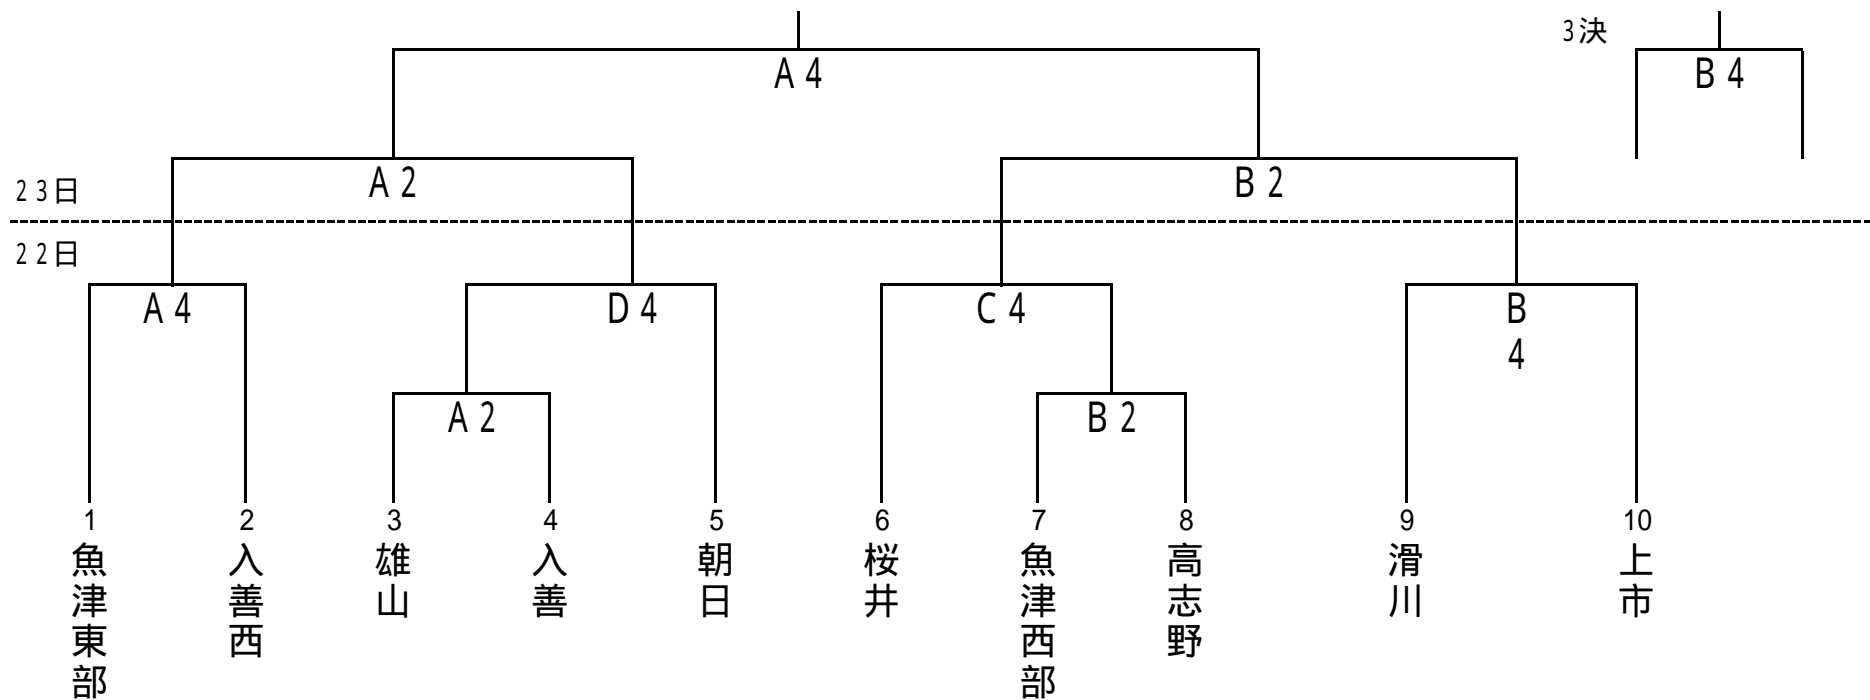

新川地区中学校新人大会バスケットボール競技組み合わせ
【男子】

22(土)23日(日)朝日町文化体育センター

ABコート:第1体育館 CDコート:第2体育館

	22日	23日
開場	8:00	8:00
開会式	9:00	
第1試合	9:30	9:30
第2試合	11:00	11:00
第3試合	12:30	12:30
第4試合	14:00	14:00
第5試合	15:30	
閉会式		15:10
終了予定	17:00	15:30

新川地区中学校新人大会バスケットボール競技組み合わせ
【女子】

22(土)23日(日)朝日町文化体育センター

ABコート:第1体育館 CDコート:第2体育館

	22日	23日
開場	8:00	8:00
開会式	9:00	9:00
第1試合	9:30	9:30
第2試合	11:00	11:00
第3試合	12:30	12:30
第4試合	14:00	14:00
第5試合	15:30	15:30
閉会式	17:00	15:10
終了予定	17:00	15:30