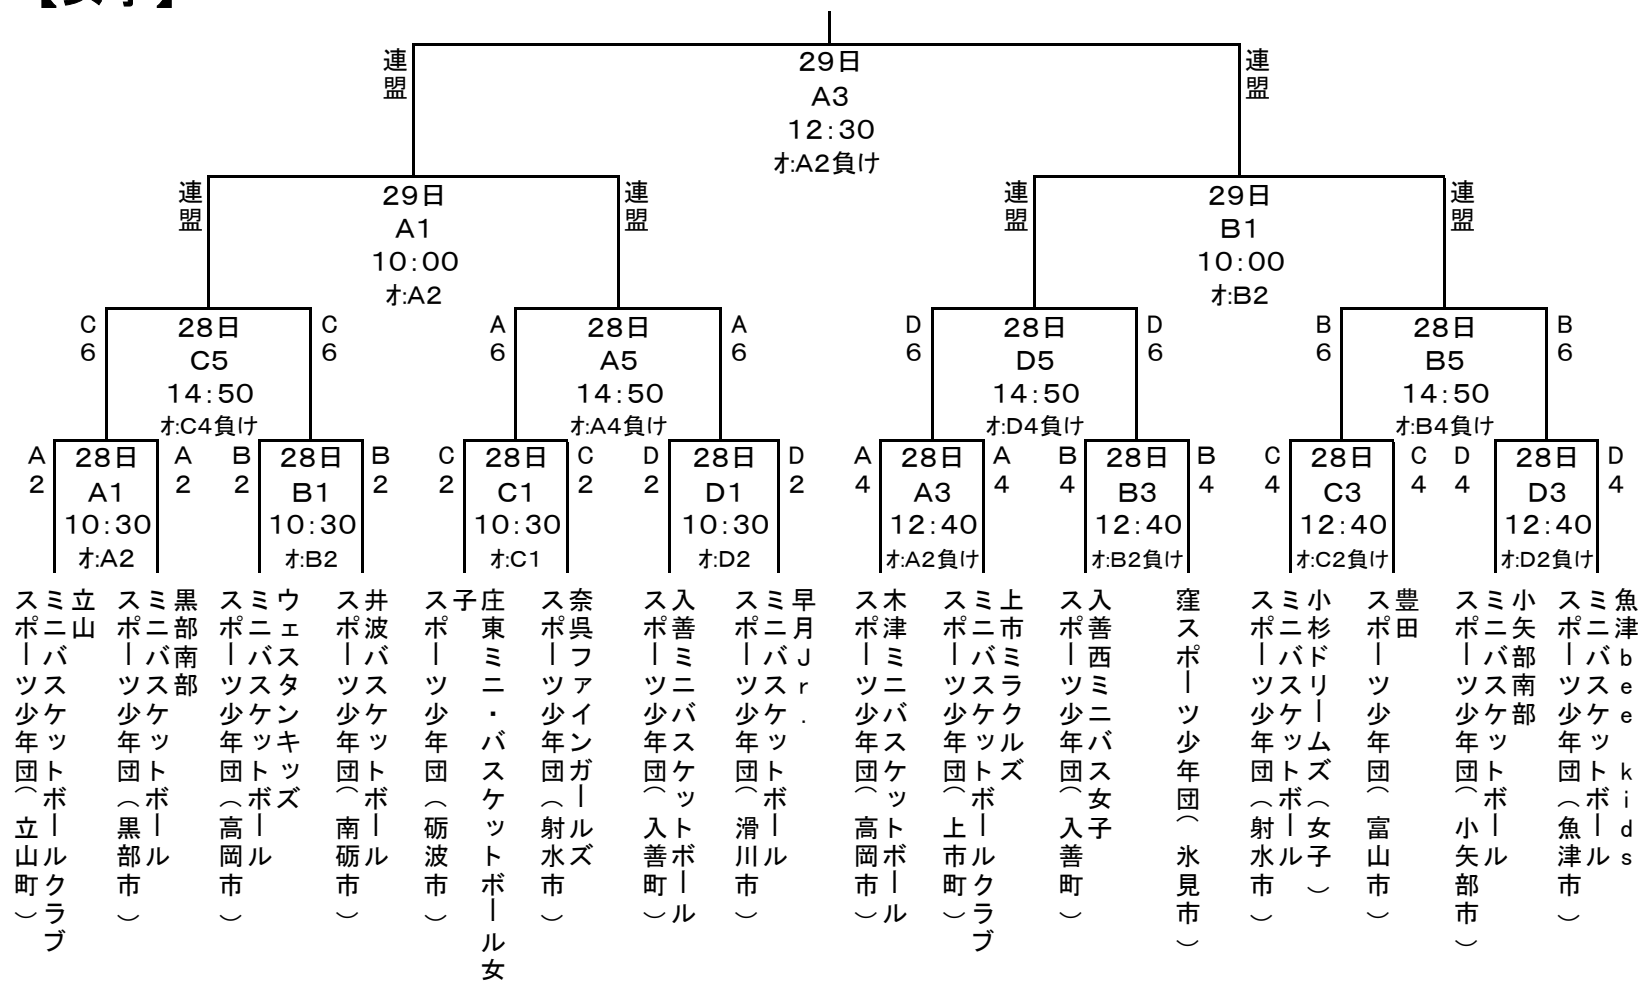

第24回富山県スポーツ少年団競技別総合交流大会

平成26年6月28日(土)……富山県総合体育センター大アリーナ(A・Bコート)、中アリーナ(C・Dコート)

6月29日(日)……富山県総合体育センター大アリーナ(A・Bコート)

《試合組み合わせ》

【女子】

交流戦

29日
B3
12:30
ホ:B2負け

試合開始時刻
6月28日(土)

試合	開始時刻
1	10:30
2	11:35
3	12:40
4	13:45
5	14:50
6	15:55

6月29日(日)

試合	開始時刻
1	10:00
2	11:20
3	12:30
4	13:40

審判は当日、本部へ到着報告及び審判割の再確認をお願いします。