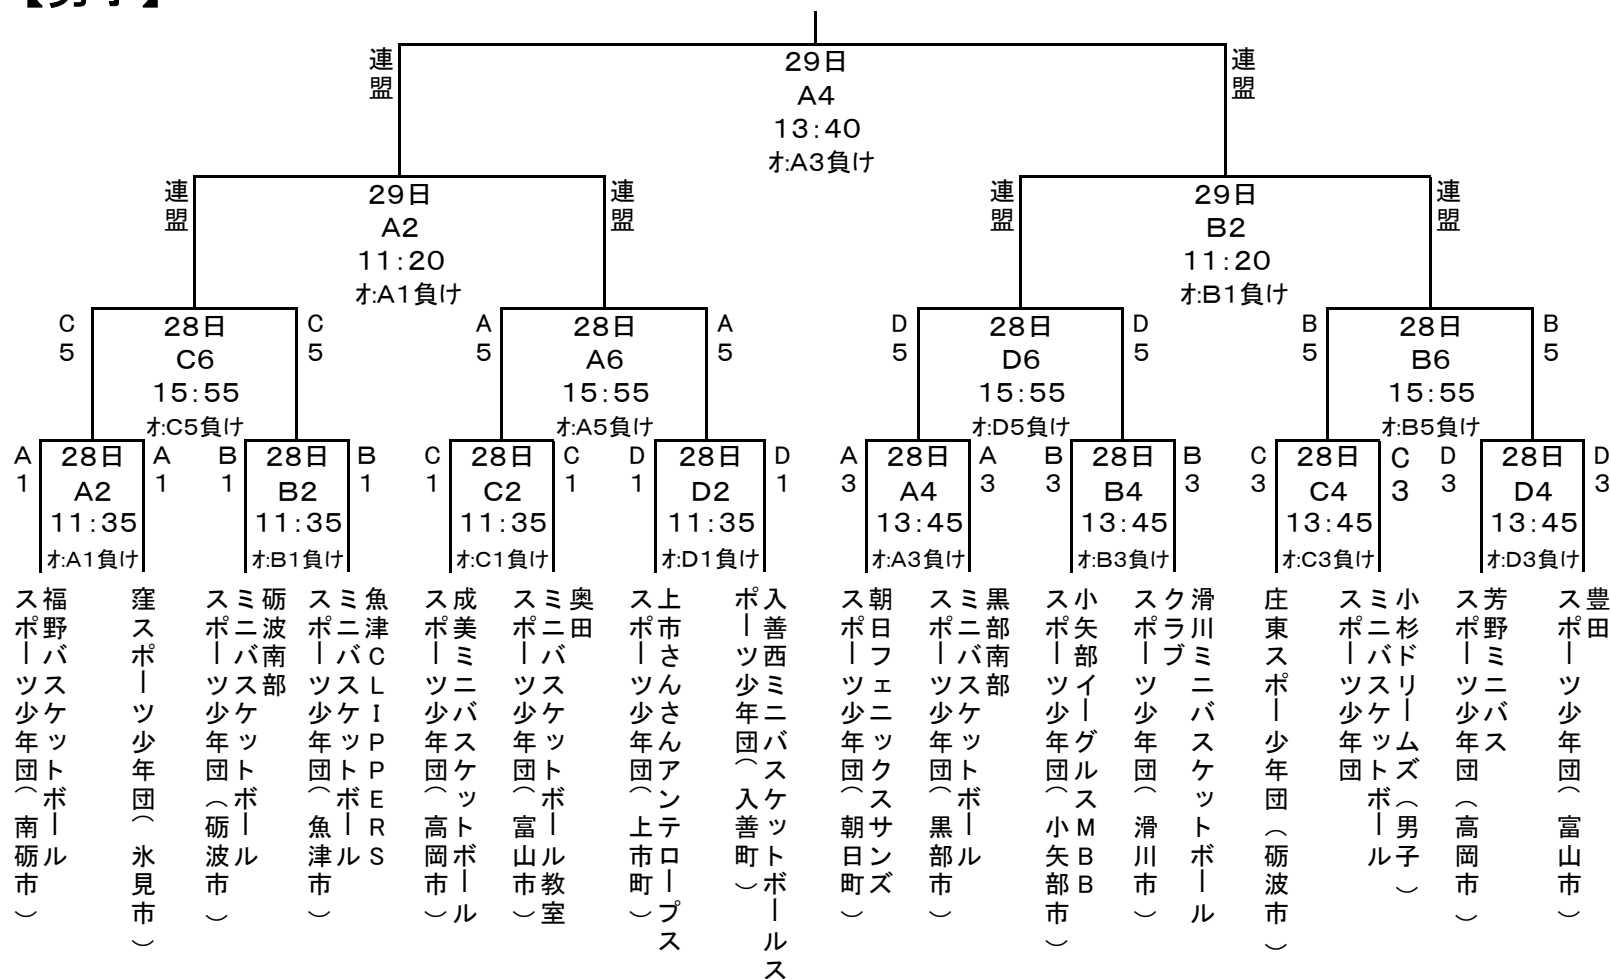

第24回富山県スポーツ少年団競技別総合交流大会

平成26年6月28日(土)……富山県総合体育センター大アリーナ(A・Bコート)、中アリーナ(C・Dコート)

6月29日(日)……富山県総合体育センター大アリーナ(A・Bコート)

《試合組み合わせ》

【男子】

交流戦

29日
B4
13:40
オ:B3負け

試合開始時刻
6月28日(土)

試合	開始時刻
1	10:30
2	11:35
3	12:40
4	13:45
5	14:50
6	15:55

6月29日(日)

試合	開始時刻
1	10:00
2	11:20
3	12:30
4	13:40

審判は当日、本部へ到着報告
及び審判割の再確認をお願いします。

- ス福野スポーツ少年団(南砺市)
- 窪野スポーツ少年団(氷見市)
- スミニ砺波南スポーツ少年団(砺波市)
- スミニ砺波南スポーツ少年団(魚津市)
- ス成美スポーツ少年団(高岡市)
- スミ奥田スポーツ少年団(富山教室)
- ス上市さんアンテロプススポーツ少年団(上市町)
- 入善西ニバスケットボールスポーツ少年団(入善町)
- ス朝日フェニックス朝日町)
- スミ黒部南スポーツ少年団(黒部市)
- ス小矢部イーグルスM.B.B.スポーツ少年団(小矢部市)
- ス滑川ミニバスケットボールクラブスポーツ少年団(滑川市)
- 庄東スポーツ少年団(砺波市)
- スミ小杉ドリムズ(男子)スポーツ少年団
- ス芳野ミニバス少年団(高岡市)
- ス豊田スポーツ少年団(富山市)