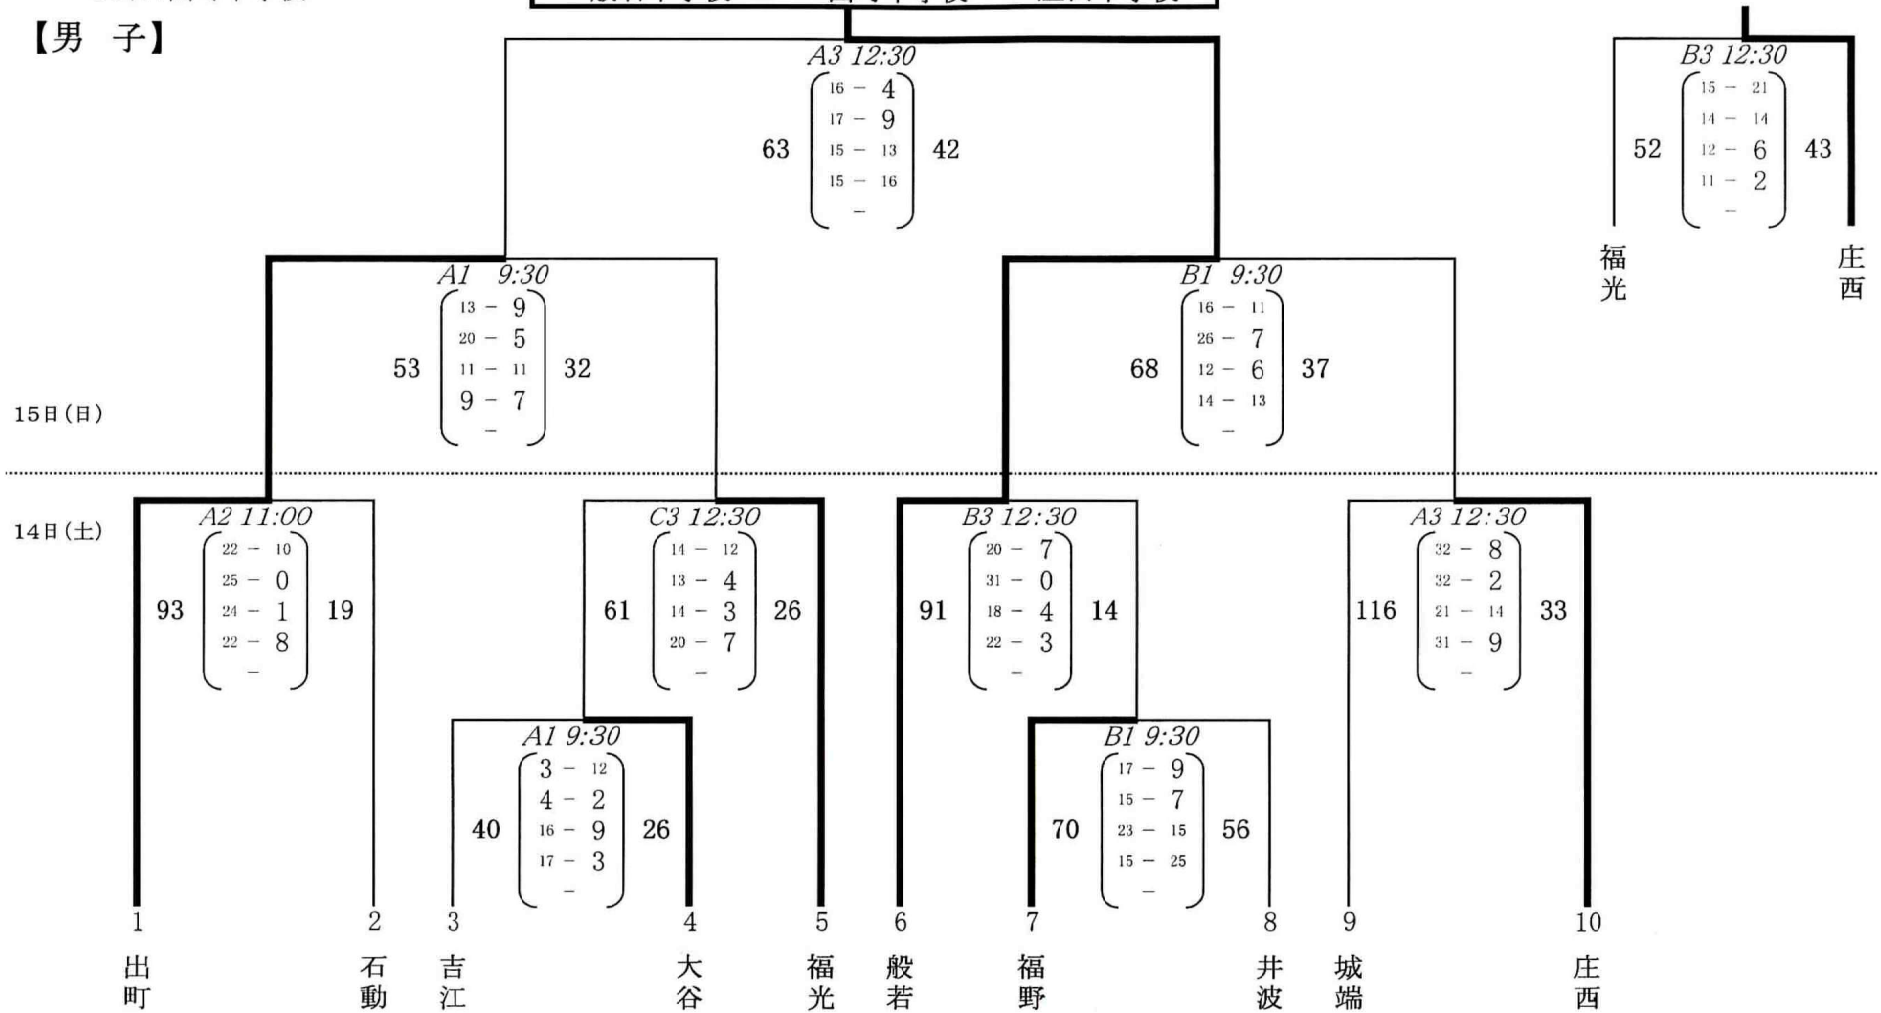

第52回砺波地区中学校選手権大会 バスケットボール競技

期 日 平成26年6月14日(土)～15日(日)

会 場 14日:富山県西部体育センター

15日:出町中学校

1位 砺波市立 般若中学校	2位 砺波市立 出町中学校	3位 砺波市立 庄西中学校
------------------	------------------	------------------

代表決定戦

【男子】

第52回砺波地区中学校選手権大会 バスケットボール競技