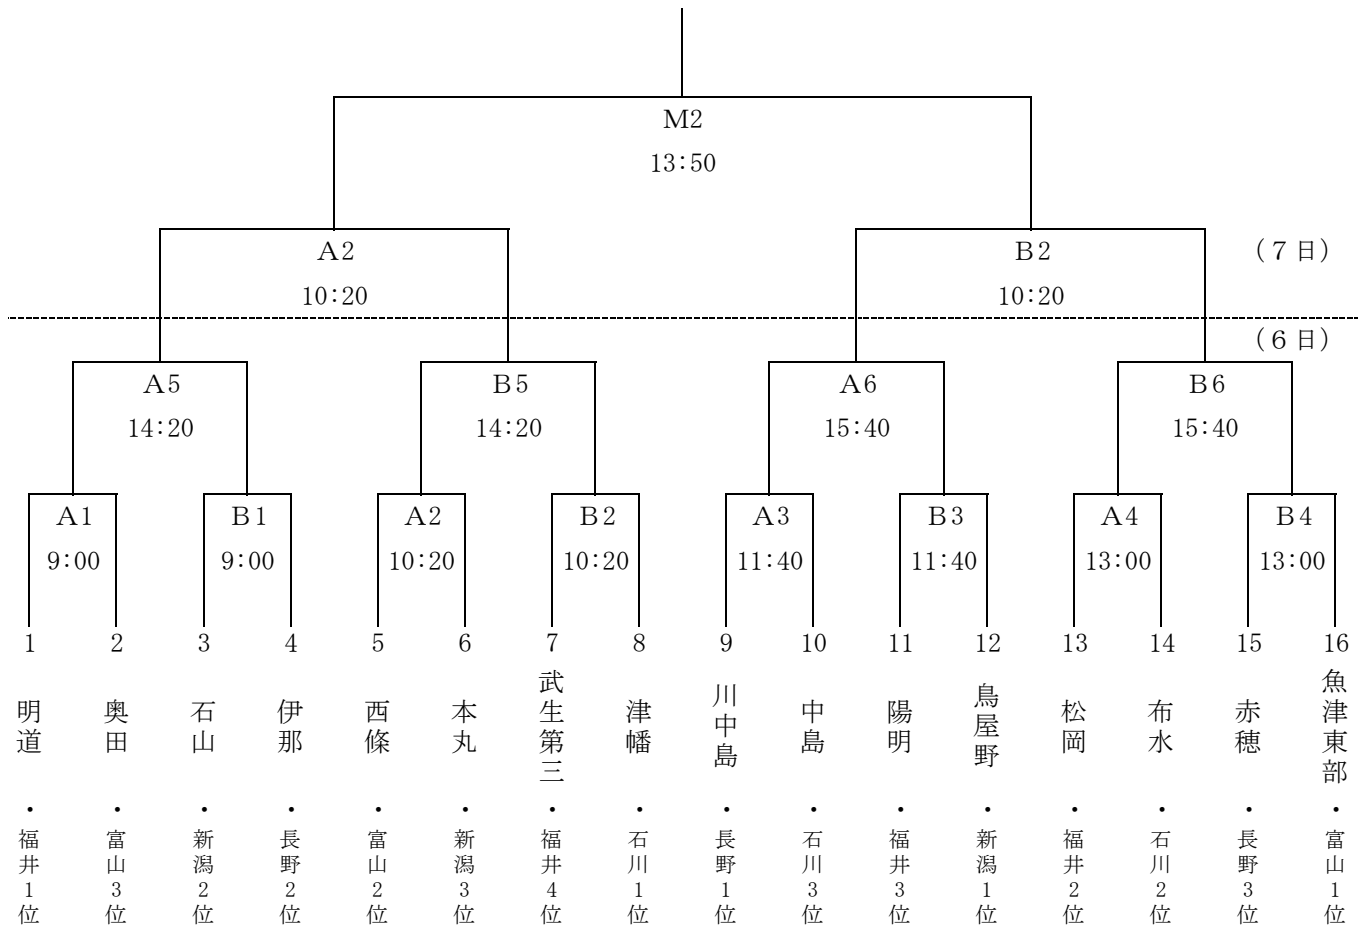

第36回北信越中学校総合競技大会 バスケットボール競技

組合せと試合時間

〈男子〉

〈女子〉