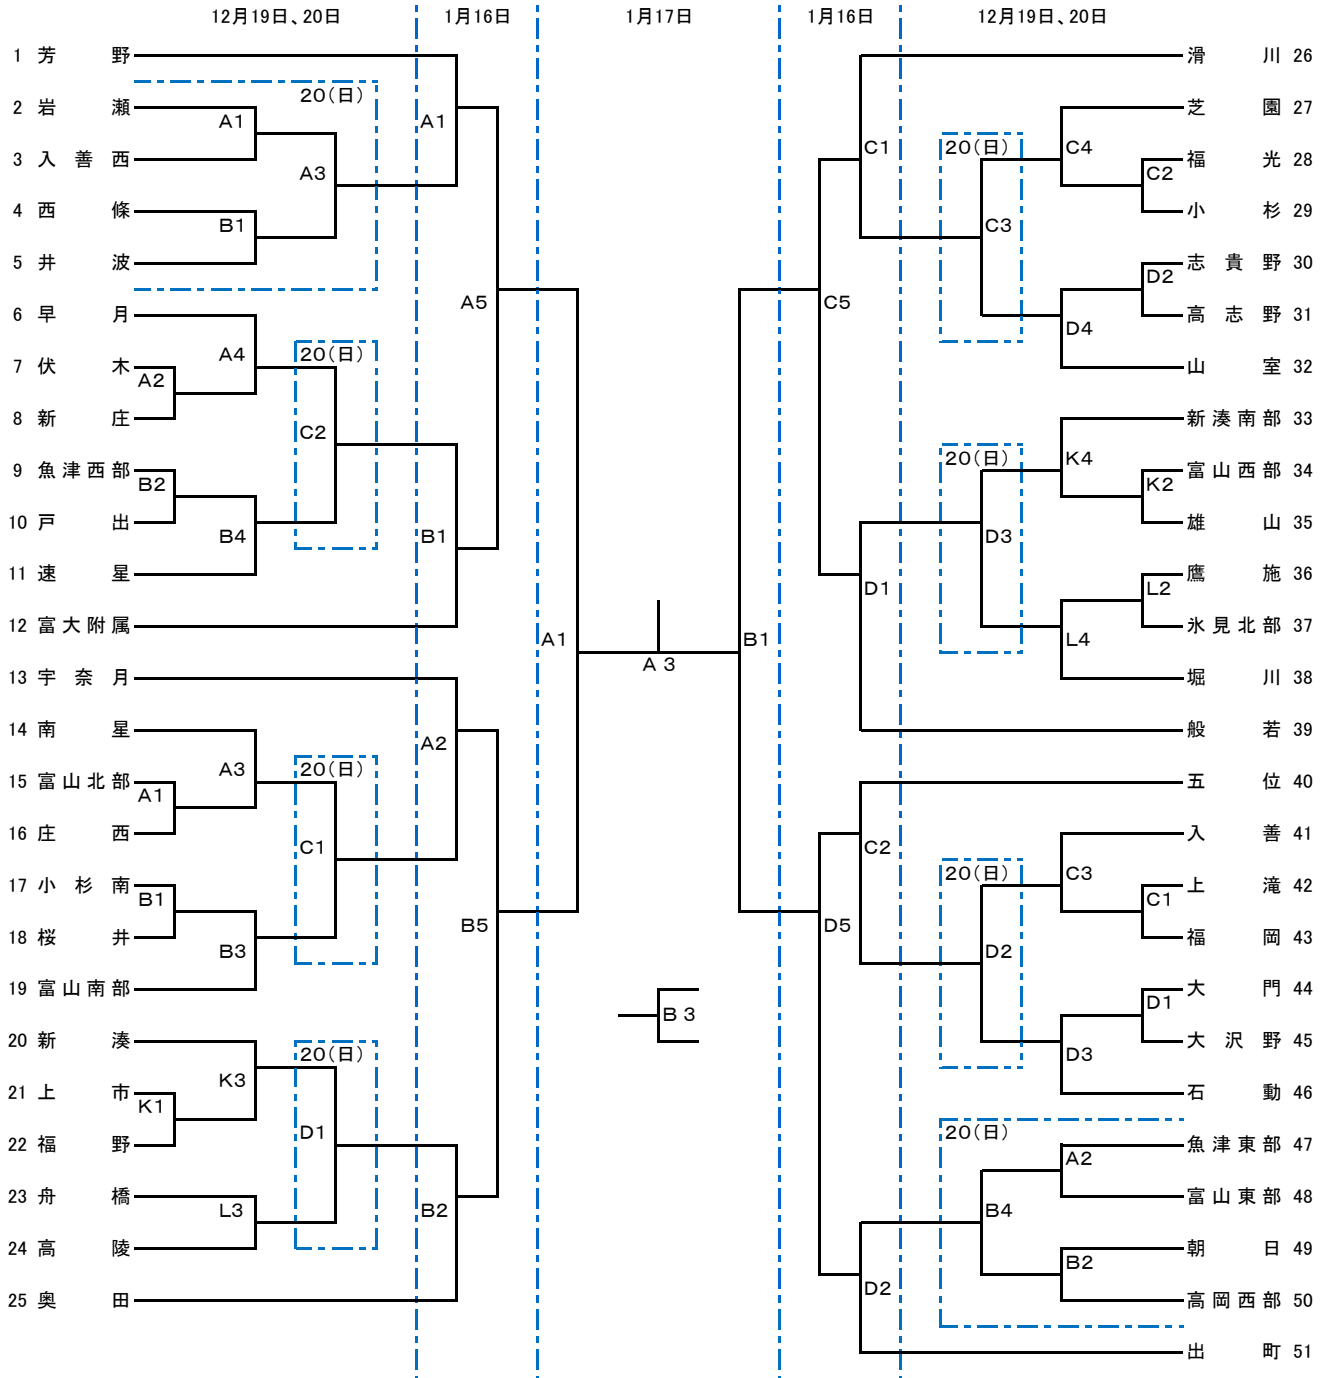

# 会長杯 第14回 富山県中学校バスケットボール大会 組み合わせ 男子

1月17日(日)	富山市2000年体育館	A Bコート	1準決勝女子 9:30~ 2準決勝男子 10:50~ 3女子決勝、3決 12:10~ 4男子決勝、3決 13:30~
1月16日(土)	富山市2000年体育館 大門総合体育館	A Bコート C Dコート	
12月20日(日)	富山市2000年体育館 大門総合体育館 アイザックススポーツドーム 富山市体育文化センター	A Bコート C Dコート E Fコート G Hコート	
12月19日(土)	富山市2000年体育館 大門総合体育館 アイザックススポーツドーム 朝日町文化体育センター(サンリーナ)第1体育室 朝日町文化体育センター(サンリーナ)第2体育室 南砺市福光体育館	A Bコート C Dコート E Fコート I Jコート K Lコート M Nコート	

試合時間	
1	9:30 ~
2	10:50 ~
3	12:10 ~
4	13:30 ~
5	14:50 ~
6	16:10 ~

# 会長杯 第14回 富山県中学校バスケットボール大会 組み合わせ 女子

1月17日(日)	富山市2000年体育館	A Bコート	1準決勝女子 9:30~ 2準決勝男子 10:50~ 3女子決勝、3決 12:10~ 4男子決勝、3決 13:30~
1月16日(土)	富山市2000年体育館 大門総合体育館	A Bコート C Dコート	
12月20日(日)	富山市2000年体育館 大門総合体育館 アイザックススポーツドーム 富山市体育文化センター	A Bコート C Dコート E Fコート G Hコート	
12月19日(土)	富山市2000年体育館 大門総合体育館 アイザックススポーツドーム 朝日サンリーナ(第1体育室) 朝日サンリーナ(第2体育室) 南砺市福光体育館	A Bコート C Dコート E Fコート I Jコート K Lコート M Nコート	