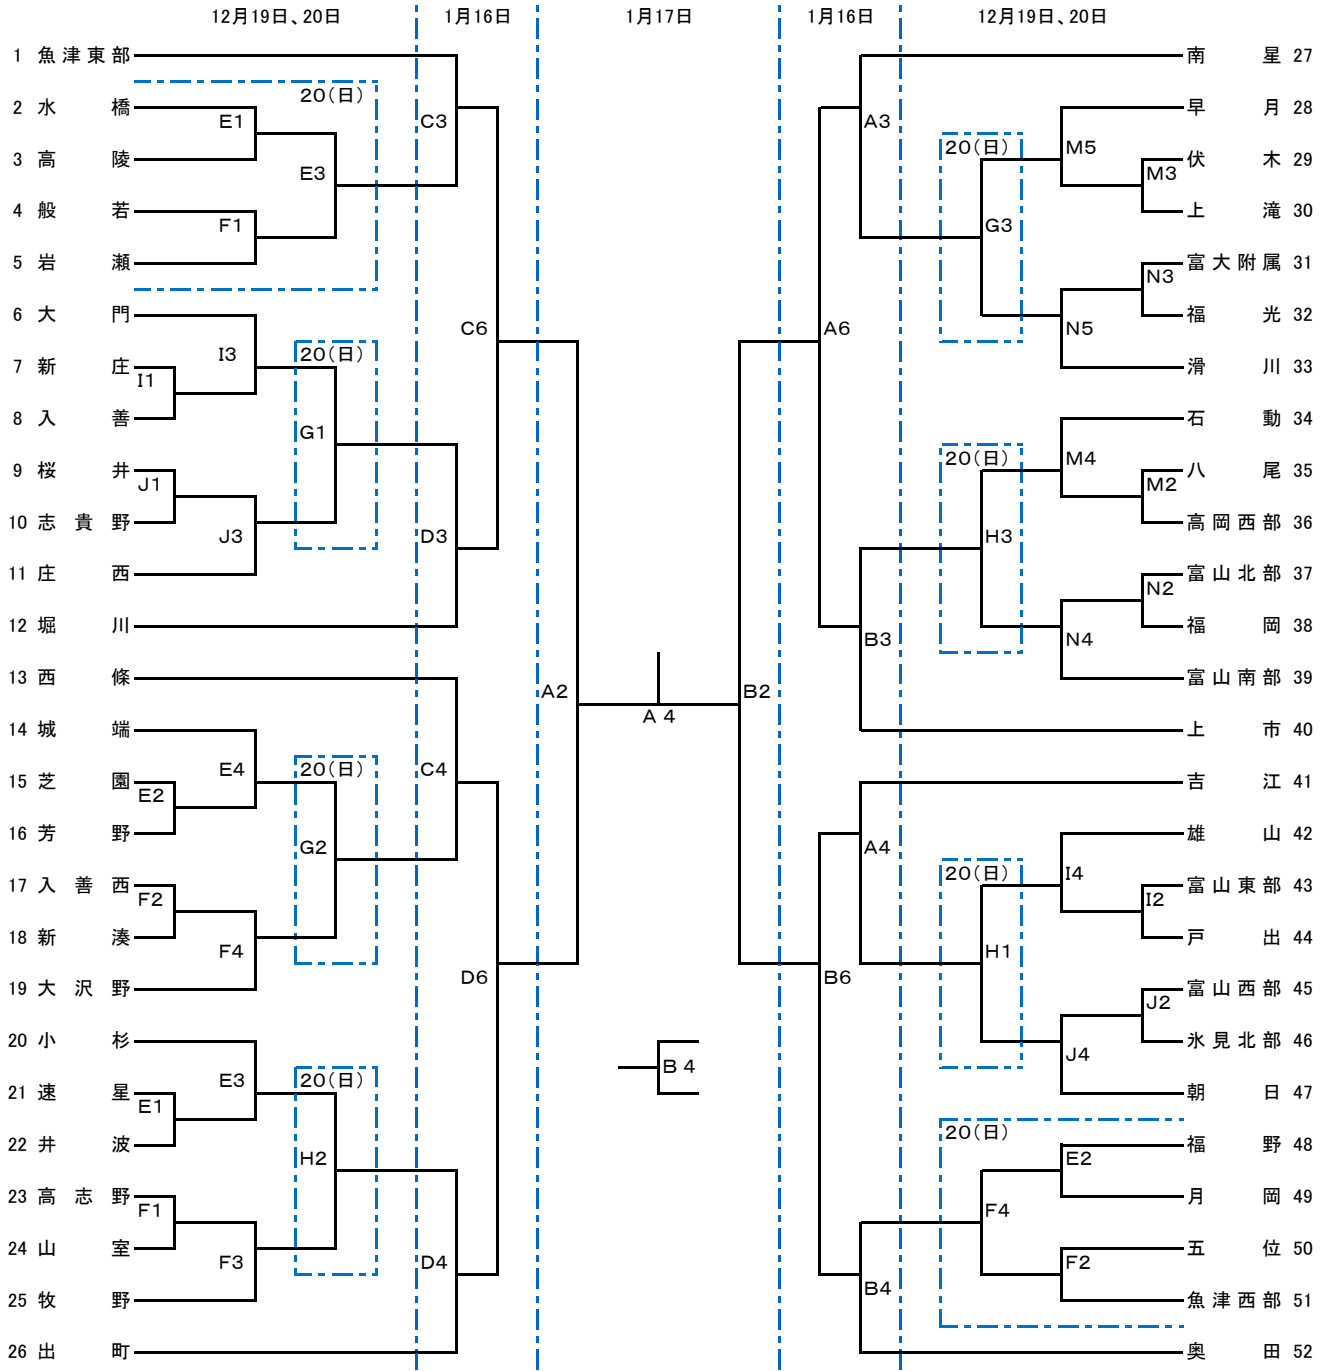

# 会長杯 第14回 富山県中学校バスケットボール大会 組み合わせ 男子

1月17日(日)	富山市2000年体育館	A Bコート	1準決勝女子 9:30~ 2準決勝男子 10:50~ 3女子決勝、3決 12:10~ 4男子決勝、3決 13:30~
1月16日(土)	富山市2000年体育館 大門総合体育館	A Bコート C Dコート	
12月20日(日)	富山市2000年体育館 大門総合体育館 アイザックススポーツドーム 富山市体育文化センター	A Bコート C Dコート E Fコート G Hコート	
12月19日(土)	富山市2000年体育館 大門総合体育館 アイザックススポーツドーム 朝日町文化体育センター(サンリーナ)第1体育室 朝日町文化体育センター(サンリーナ)第2体育室 南砺市福光体育館	A Bコート C Dコート E Fコート I Jコート K Lコート M Nコート	

試合時間	
1	9:30 ~
2	10:50 ~
3	12:10 ~
4	13:30 ~
5	14:50 ~
6	16:10 ~

# 会長杯 第14回 富山県中学校バスケットボール大会 組み合わせ 女子

1月17日(日)	富山市2000年体育館	A Bコート	1準決勝女子 9:30~ 2準決勝男子 10:50~ 3女子決勝、3決 12:10~ 4男子決勝、3決 13:30~
1月16日(土)	富山市2000年体育館 大門総合体育館	A Bコート C Dコート	
12月20日(日)	富山市2000年体育館 大門総合体育館 アイザックススポーツドーム 富山市体育文化センター	A Bコート C Dコート E Fコート G Hコート	
12月19日(土)	富山市2000年体育館 大門総合体育館 アイザックススポーツドーム 朝日サンリーナ(第1体育室) 朝日サンリーナ(第2体育室) 南砺市福光体育館	A Bコート C Dコート E Fコート I Jコート K Lコート M Nコート	