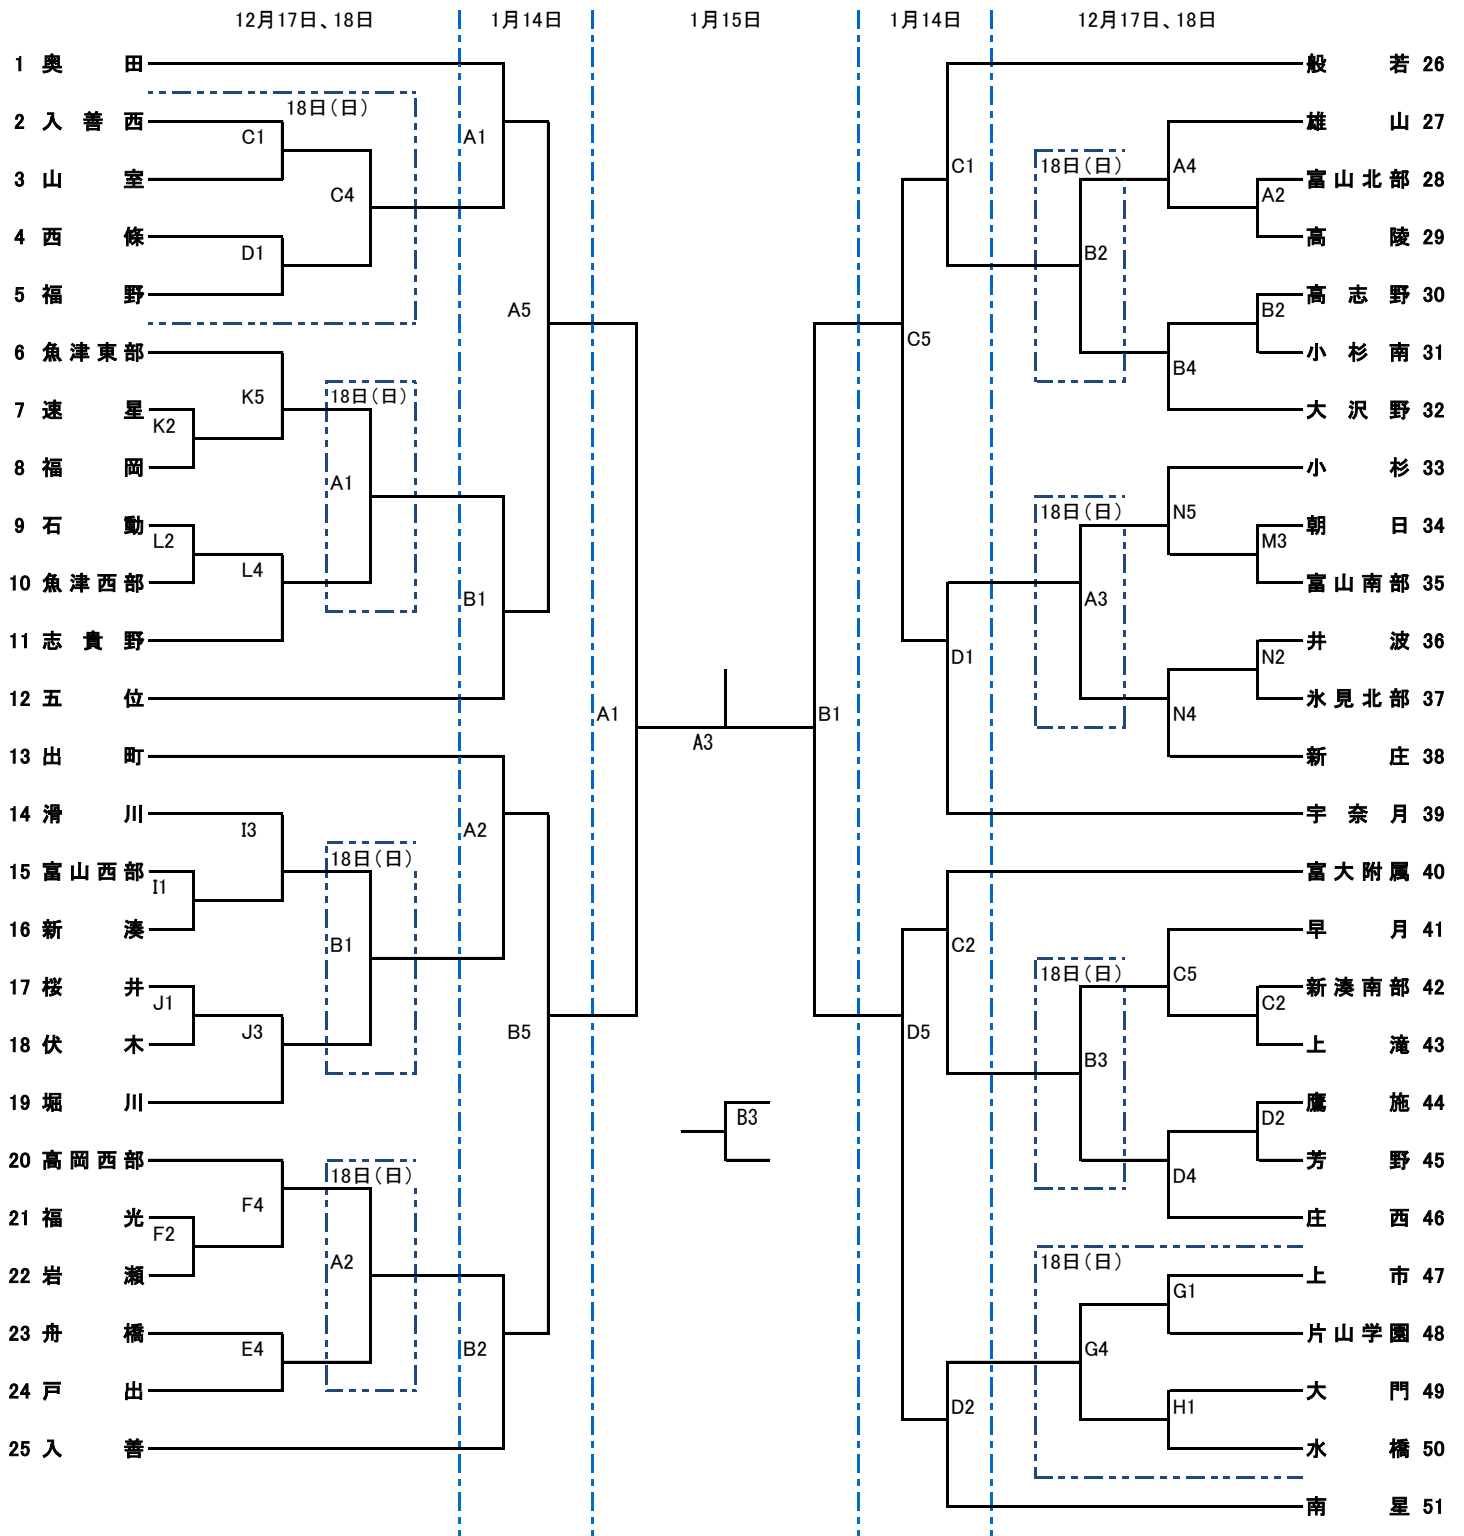

会長杯 第15回 富山県中学校バスケットボール大会 組み合わせ 男子

1月15日(日)	富山市2000年体育館	A Bコート	1準決勝女子 9:30~ 2準決勝男子 10:50~ 3女子決勝、3決 12:10~ 4男子決勝、3決 13:30~
1月14日(土)	富山市2000年体育館 大門総合体育館	A Bコート C Dコート	
12月18日(日)	富山市2000年体育館 富山市総合体育館(第2アリーナ) アイザックススポーツドーム 富山市体育文化センター	A Bコート C Dコート E Fコート G Hコート	
12月17日(土)	富山市2000年体育館 大門総合体育館 アイザックススポーツドーム 富山市総合体育館(第2アリーナ) 魚津市総合体育館 射水市立小杉中学校	A Bコート C Dコート E Fコート I Jコート K Lコート M Nコート	

試合時間	
1	9:00 ~
2	10:20 ~
3	11:40 ~
4	13:00 ~
5	14:20 ~
6	15:40 ~

会長杯 第15回 富山県中学校バスケットボール大会 組み合わせ 女子

1月15日(日)	富山市2000年体育館	A Bコート	1準決勝女子 9:30~ 2準決勝男子 10:50~ 3女子決勝、3決 12:10~ 4男子決勝、3決 13:30~
1月14日(土)	富山市2000年体育館 大門総合体育館	A Bコート C Dコート	
12月18日(日)	富山市2000年体育館 富山市総合体育館(第2アリーナ) アイザックススポーツドーム 富山市体育文化センター	A Bコート C Dコート E Fコート G Hコート	
12月17日(土)	富山市2000年体育館 大門総合体育館 アイザックススポーツドーム 富山市総合体育館(第2アリーナ) 魚津市総合体育館 射水市立小杉中学校	A Bコート C Dコート E Fコート I Jコート K Lコート M Nコート	

試合時間	
1	9:00 ~
2	10:20 ~
3	11:40 ~
4	13:00 ~
5	14:20 ~
6	15:40 ~