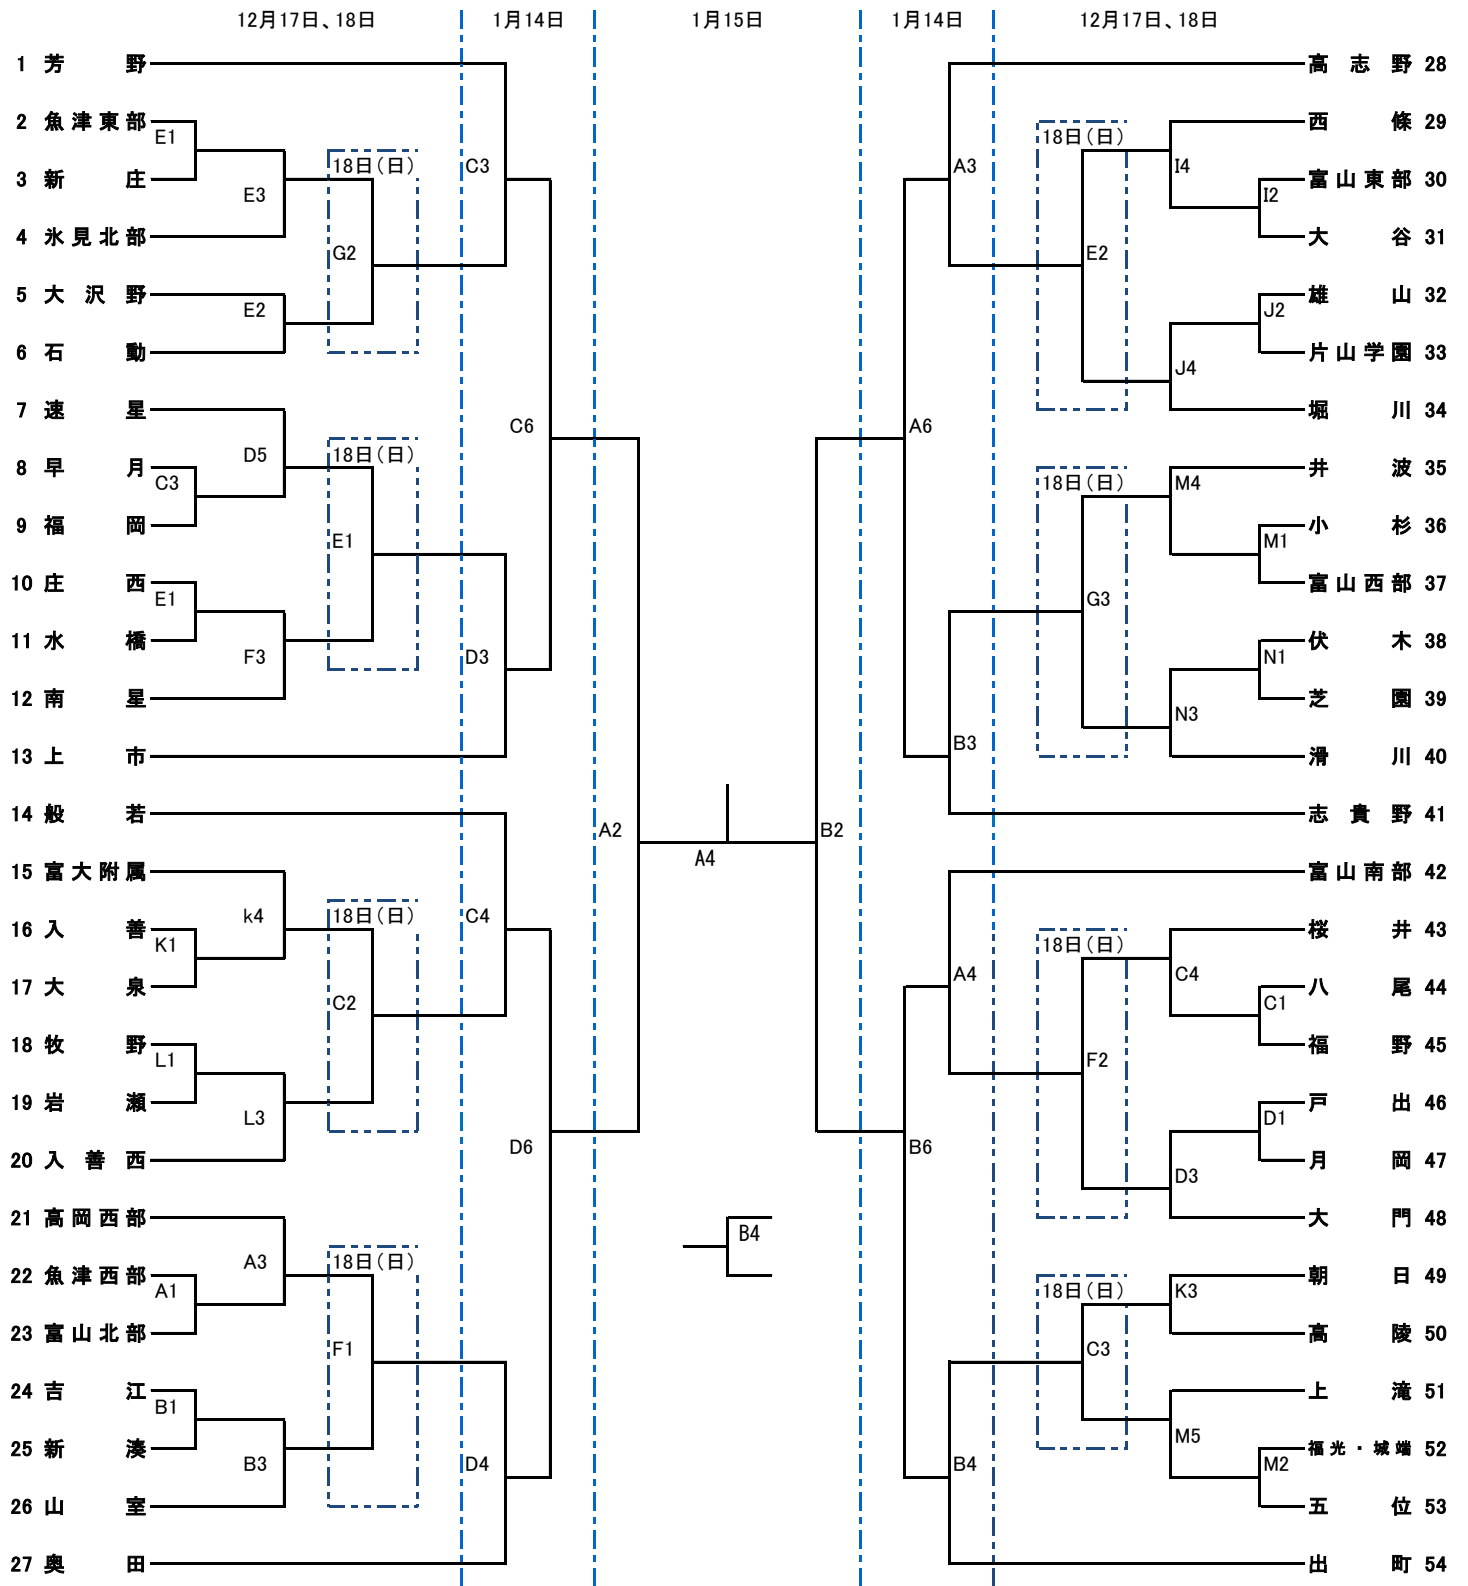

会長杯 第15回 富山県中学校バスケットボール大会 組み合わせ 男子

1月15日(日)	富山市2000年体育館	A Bコート	1準決勝女子 9:30~ 2準決勝男子 10:50~ 3女子決勝、3決 12:10~ 4男子決勝、3決 13:30~
1月14日(土)	富山市2000年体育館 大門総合体育館	A Bコート C Dコート	
12月18日(日)	富山市2000年体育館 富山市総合体育館(第2アリーナ) アイザックススポーツドーム 富山市体育文化センター	A Bコート C Dコート E Fコート G Hコート	
12月17日(土)	富山市2000年体育館 大門総合体育館 アイザックススポーツドーム 富山市総合体育館(第2アリーナ) 魚津市総合体育館 射水市立小杉中学校	A Bコート C Dコート E Fコート I Jコート K Lコート M Nコート	

試合時間	
1	9:00 ~
2	10:20 ~
3	11:40 ~
4	13:00 ~
5	14:20 ~
6	15:40 ~

会長杯 第15回 富山県中学校バスケットボール大会 組み合わせ 女子

1月15日(日)	富山市2000年体育館	A Bコート	1準決勝女子 9:30~ 2準決勝男子 10:50~ 3女子決勝、3決 12:10~ 4男子決勝、3決 13:30~
1月14日(土)	富山市2000年体育館 大門総合体育館	A Bコート C Dコート	
12月18日(日)	富山市2000年体育館 富山市総合体育館(第2アリーナ) アイザックススポーツドーム 富山市体育文化センター	A Bコート C Dコート E Fコート G Hコート	
12月17日(土)	富山市2000年体育館 大門総合体育館 アイザックススポーツドーム 富山市総合体育館(第2アリーナ) 魚津市総合体育館 射水市立小杉中学校	A Bコート C Dコート E Fコート I Jコート K Lコート M Nコート	

試合時間	
1	9:00 ~
2	10:20 ~
3	11:40 ~
4	13:00 ~
5	14:20 ~
6	15:40 ~