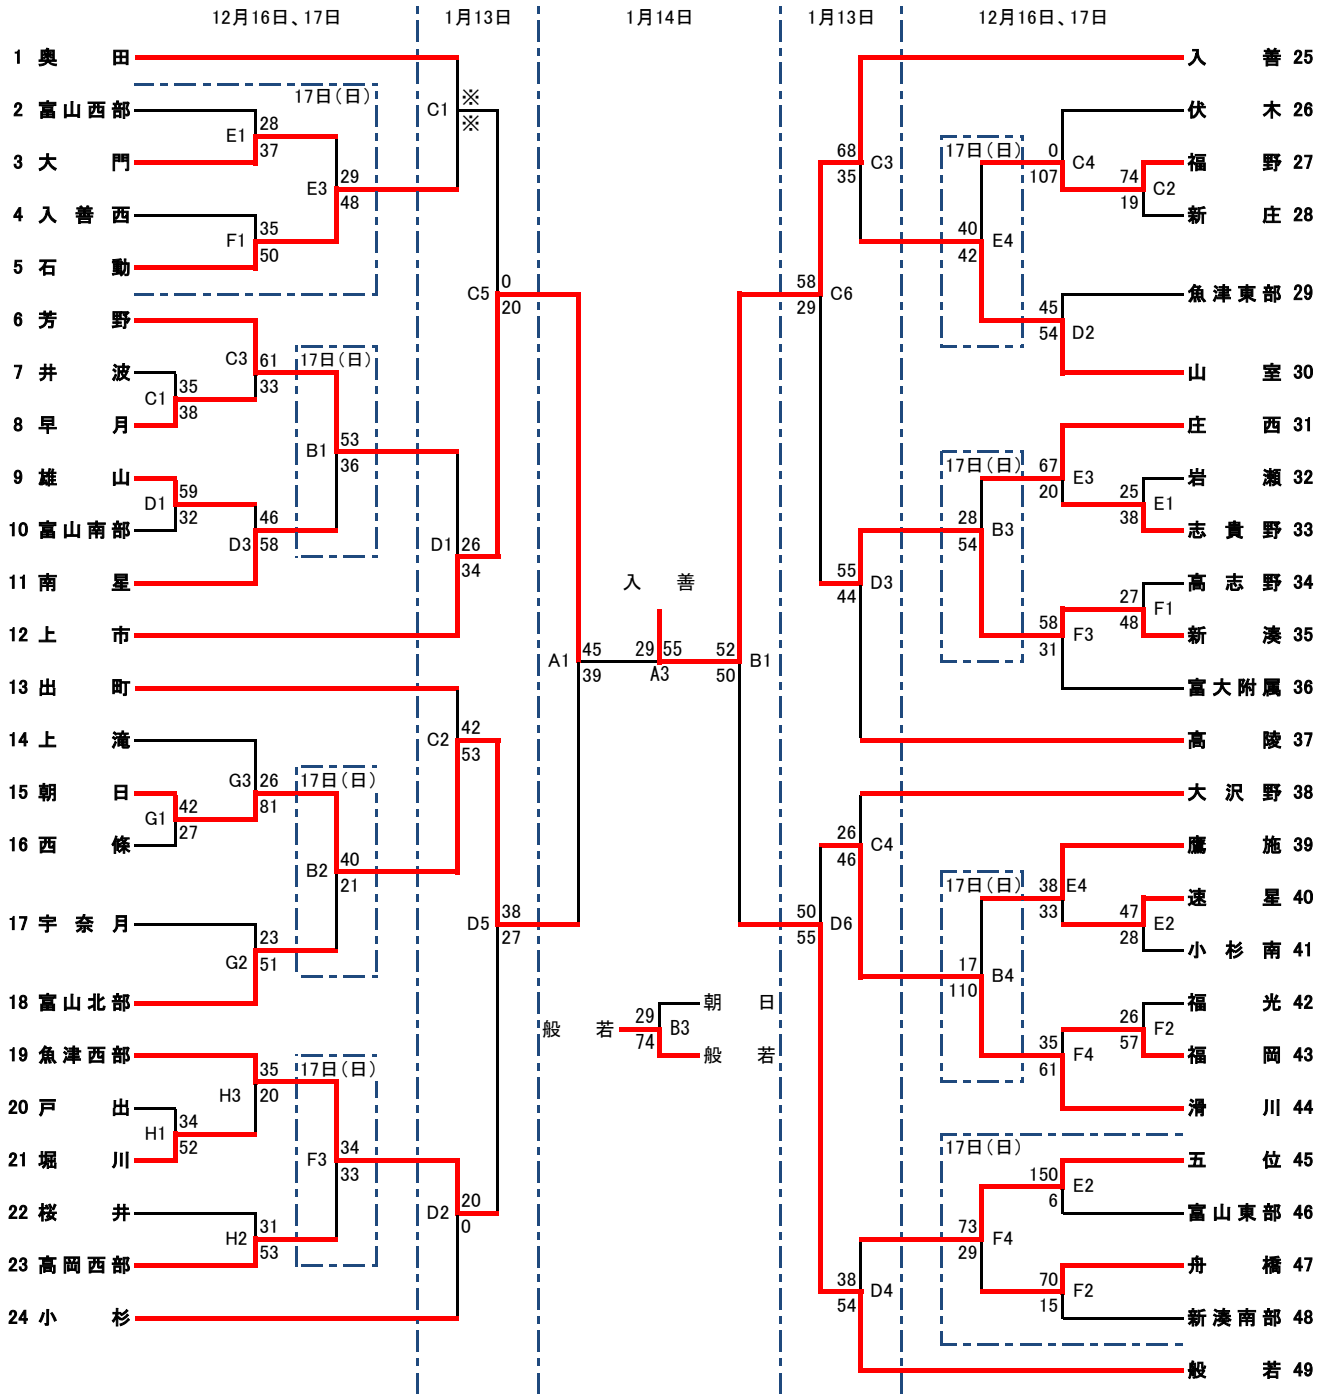

会長杯 第16回 富山県中学校バスケットボール大会 組み合わせ 女子

1月14日(日)	富山市2000年体育館	ABコート	1準決勝女子 9:30~ 2準決勝男子 10:50 ~
1月13日(土)	富山市2000年体育館 アイザックススポーツドーム	ABコート CDコート	3女子決勝、3決 12:10~ 4男子決勝、3決 13:30 ~
12月17日(日)	富山市2000年体育館 アイザックススポーツドーム 富山市体育文化センター	ABコート CDコート EFコート	
12月16日(土)	富山市2000年体育館 アイザックススポーツドーム 富山市体育文化センター 魚津市総合体育館 南砺市立福光中学校体育館 射水市立小杉中学校体育館	ABコート CDコート EFコート GHコート IJコート KLコート	

試合時間	
1	9:00 ~
2	10:20 ~
3	11:40 ~
4	13:00 ~
5	14:20 ~
6	15:40 ~