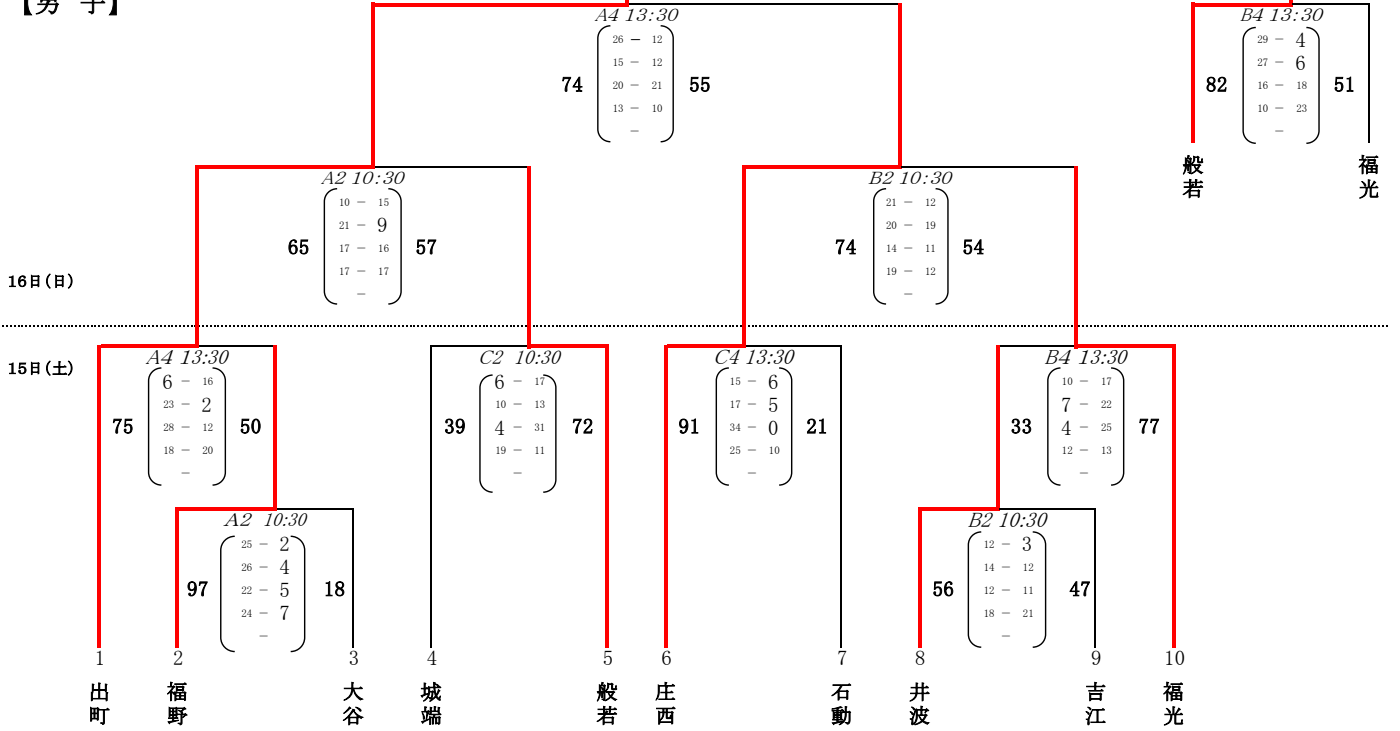

# 第57回 砺波地区中学校選手権大会 バスケットボール競技

期 日 令和元年 6月15日(土)~16日(日)  
会 場 西部体育センター

1位 出町 2位 庄西 3位 般若 4位 福光

順位決定戦

## 【男子】