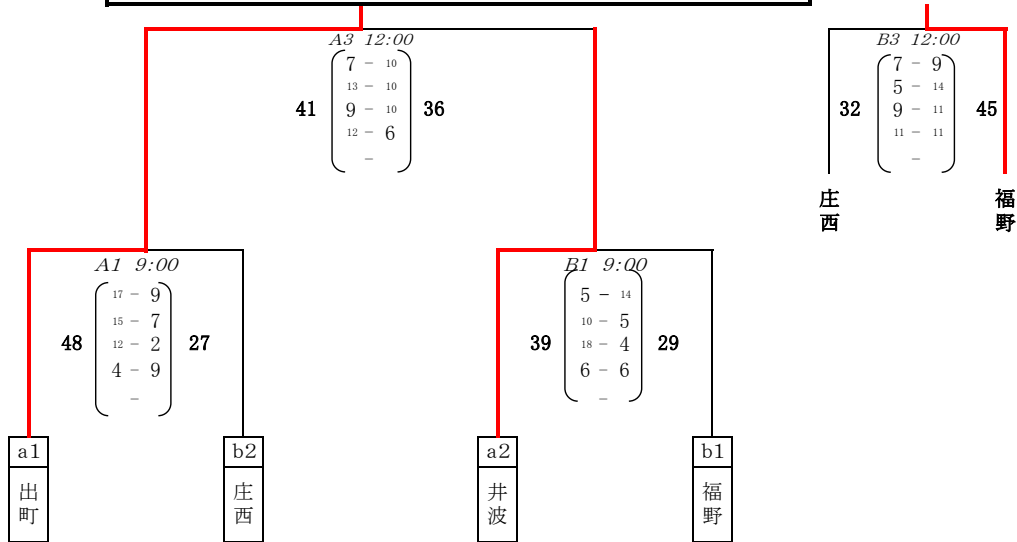

【女子】

1位 出町 2位 井波 3位 福野 4位 庄西

順位決定戦